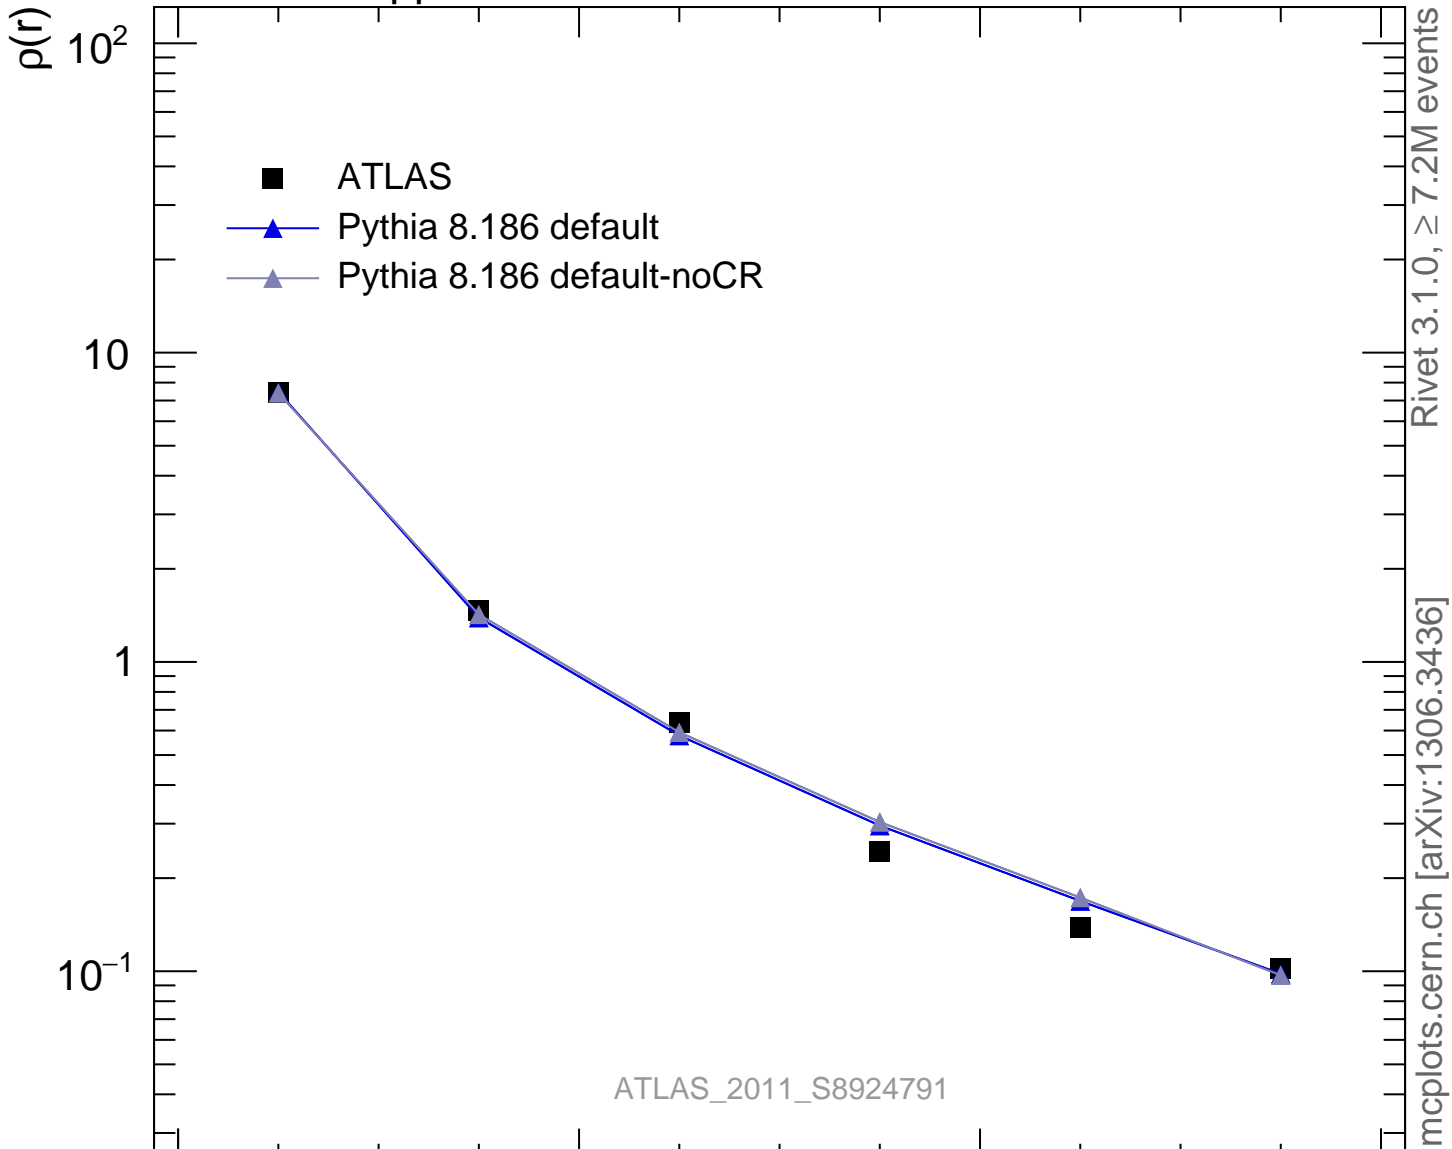

7000 GeV pp

Jets

ATLAS_2011_S8924791

Rivet 3.1.0, ≥ 7.2 M events
mcplots.cern.ch [arXiv:1306.3436]