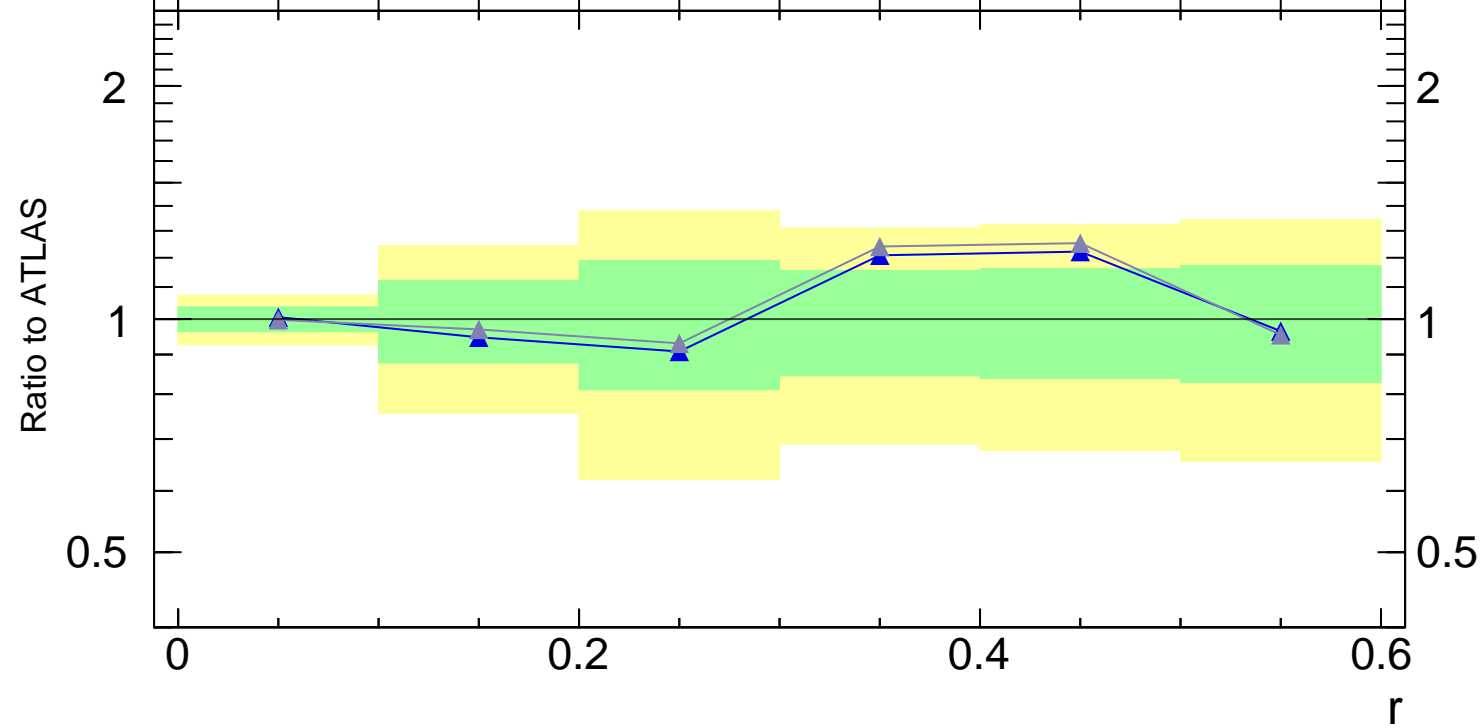

7000 GeV pp

Jets

ATLAS_2011_S8924791

Rivet 3.1.0, ≥ 7.2 M events
mcplots.cern.ch [arXiv:1306.3436]