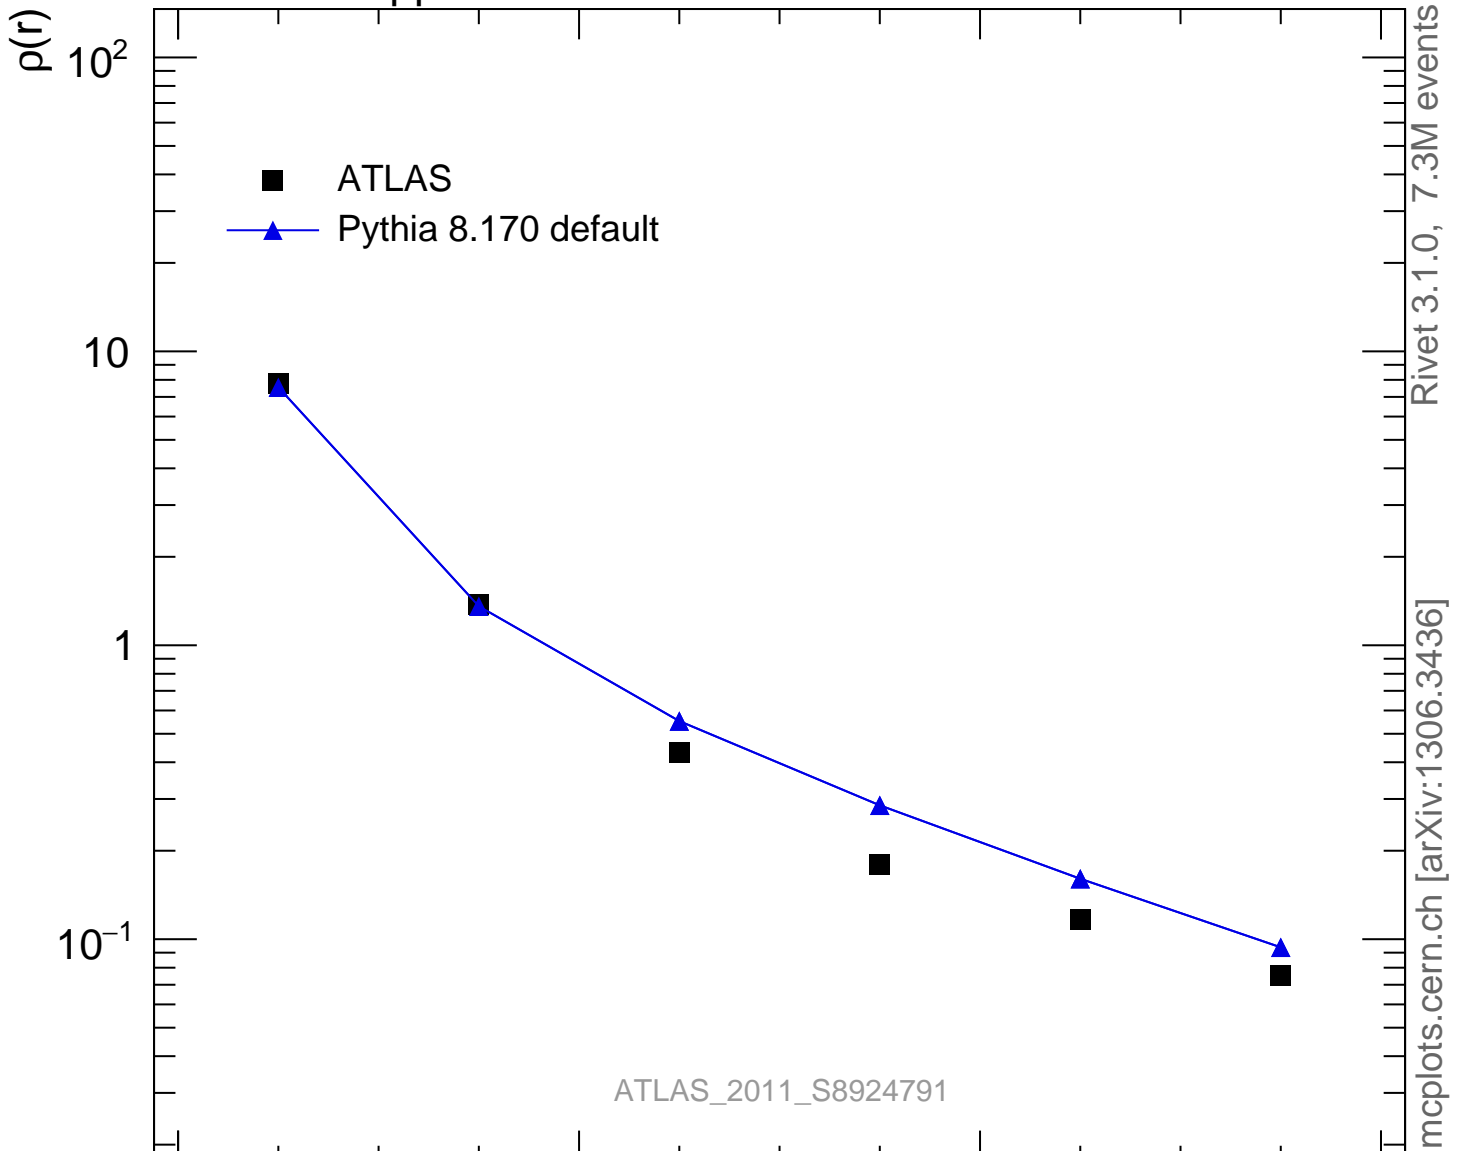

7000 GeV pp

Jets

ATLAS_2011_S8924791

Rivet 3.1.0, 7.3M events
mcplots.cern.ch [arXiv:1306.3436]