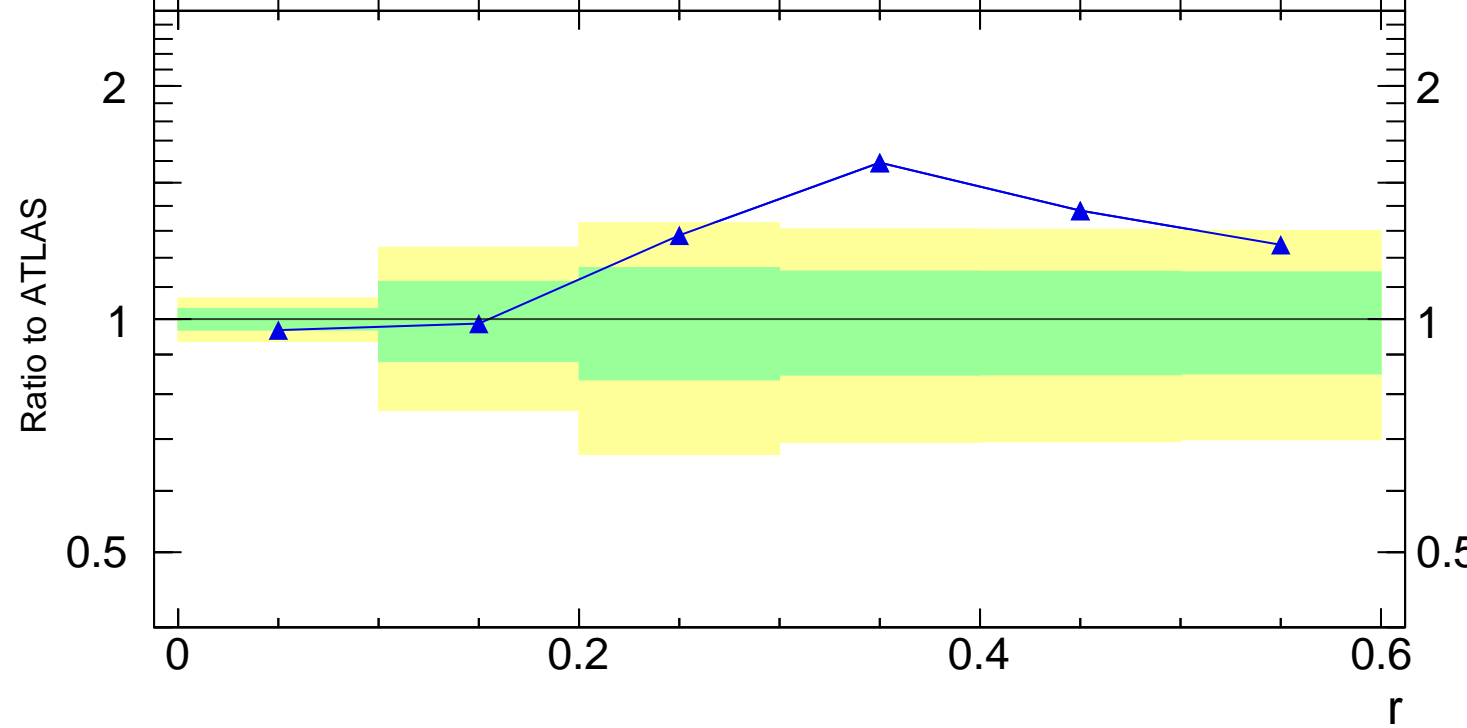

7000 GeV pp

Jets

ATLAS_2011_S8924791

Rivet 3.1.0, 7.3M events
mcplots.cern.ch [arXiv:1306.3436]