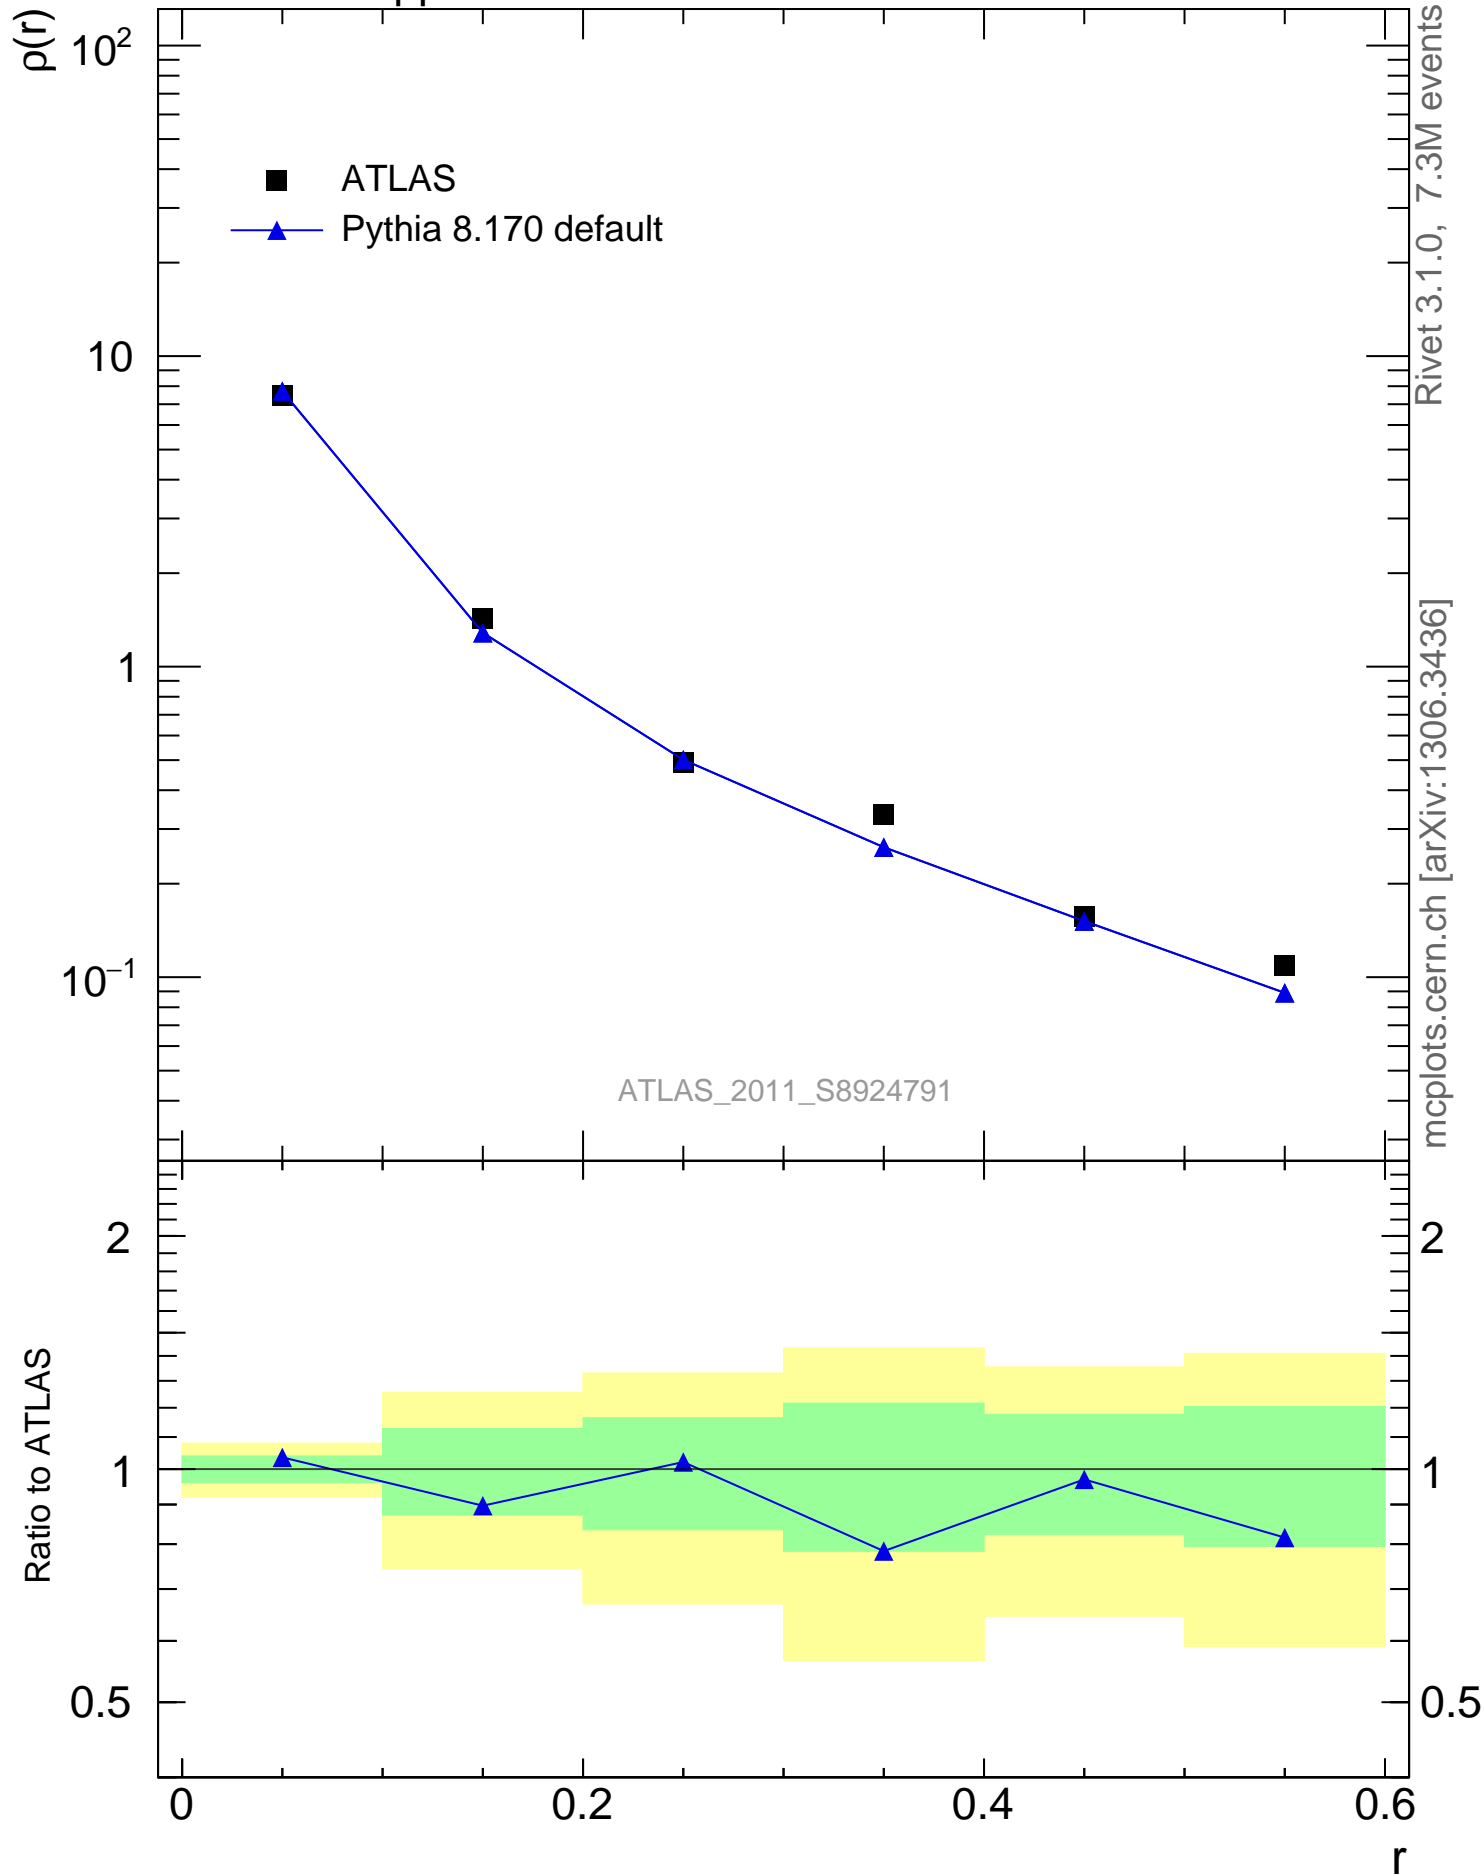

7000 GeV pp

Jets

Rivet 3.1.0, 7.3M events

mcplots.cern.ch [arXiv:1306.3436]

ATLAS_2011_S8924791

Ratio to ATLAS

2

1

0.5

r