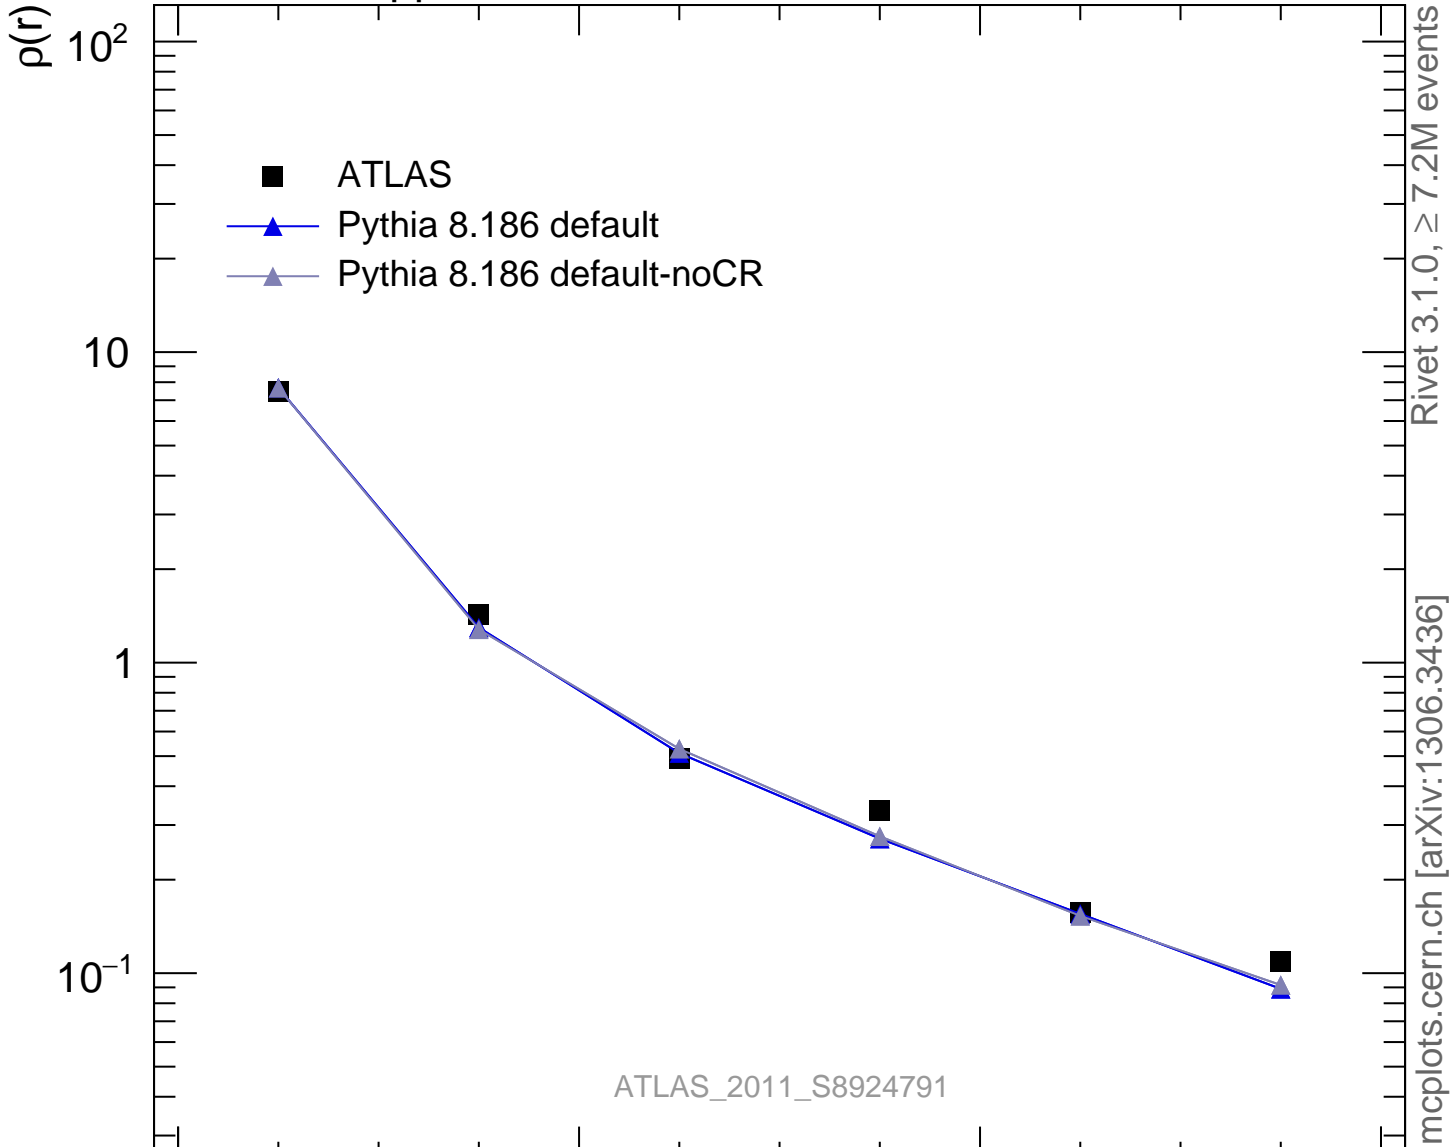

7000 GeV pp

Jets

Rivet 3.1.0, ≥ 7.2 M events
mcplots.cern.ch [arXiv:1306.3436]