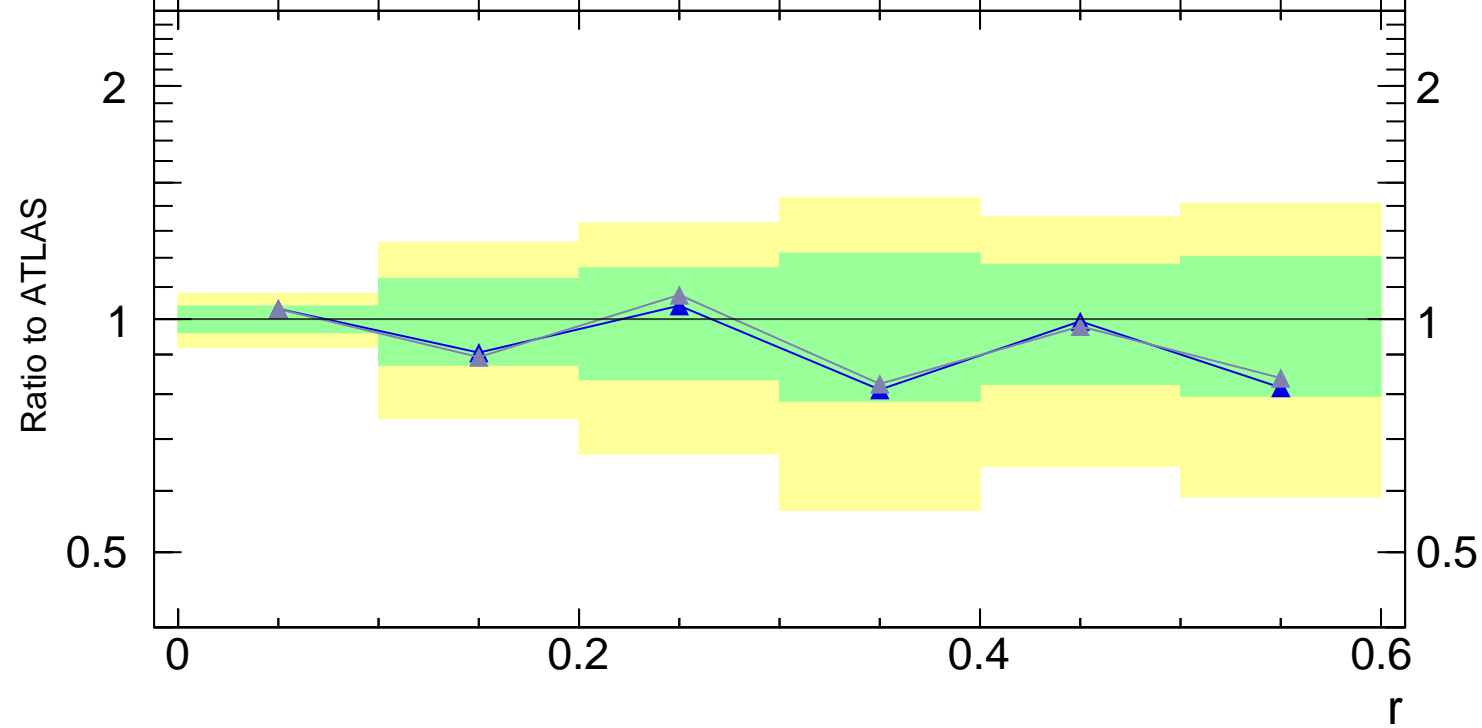

7000 GeV pp

Jets

Rivet 3.1.0, ≥ 7.2 M events
mcplots.cern.ch [arXiv:1306.3436]