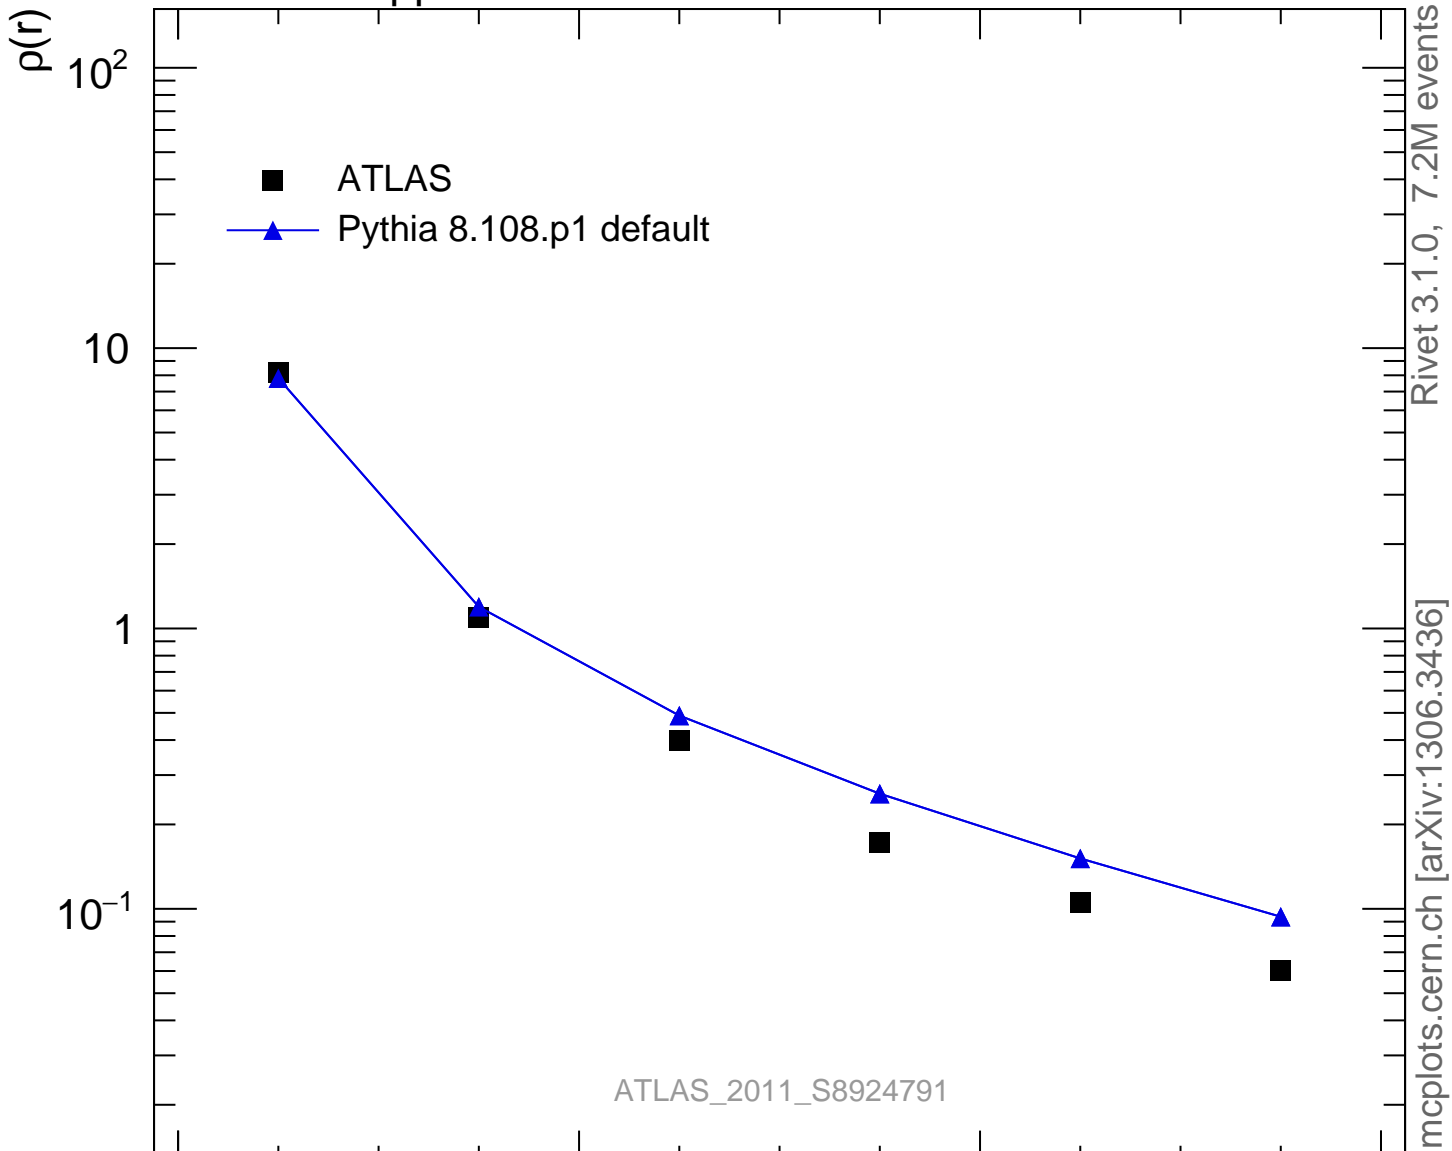

7000 GeV pp

Jets

ATLAS_2011_S8924791

Rivet 3.1.0, 7.2M events
mcplots.cern.ch [arXiv:1306.3436]