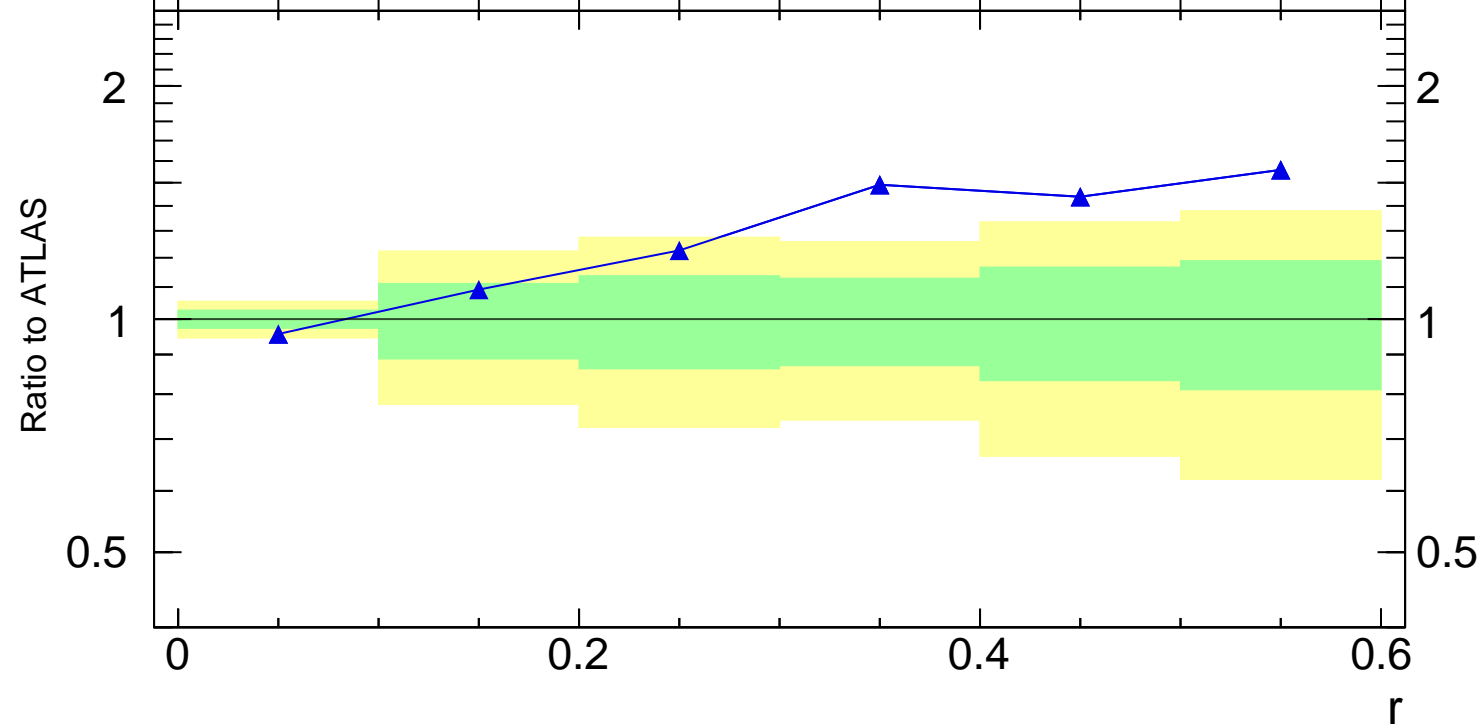

7000 GeV pp

Jets

ATLAS_2011_S8924791

Rivet 3.1.0, 7.2M events
mcplots.cern.ch [arXiv:1306.3436]