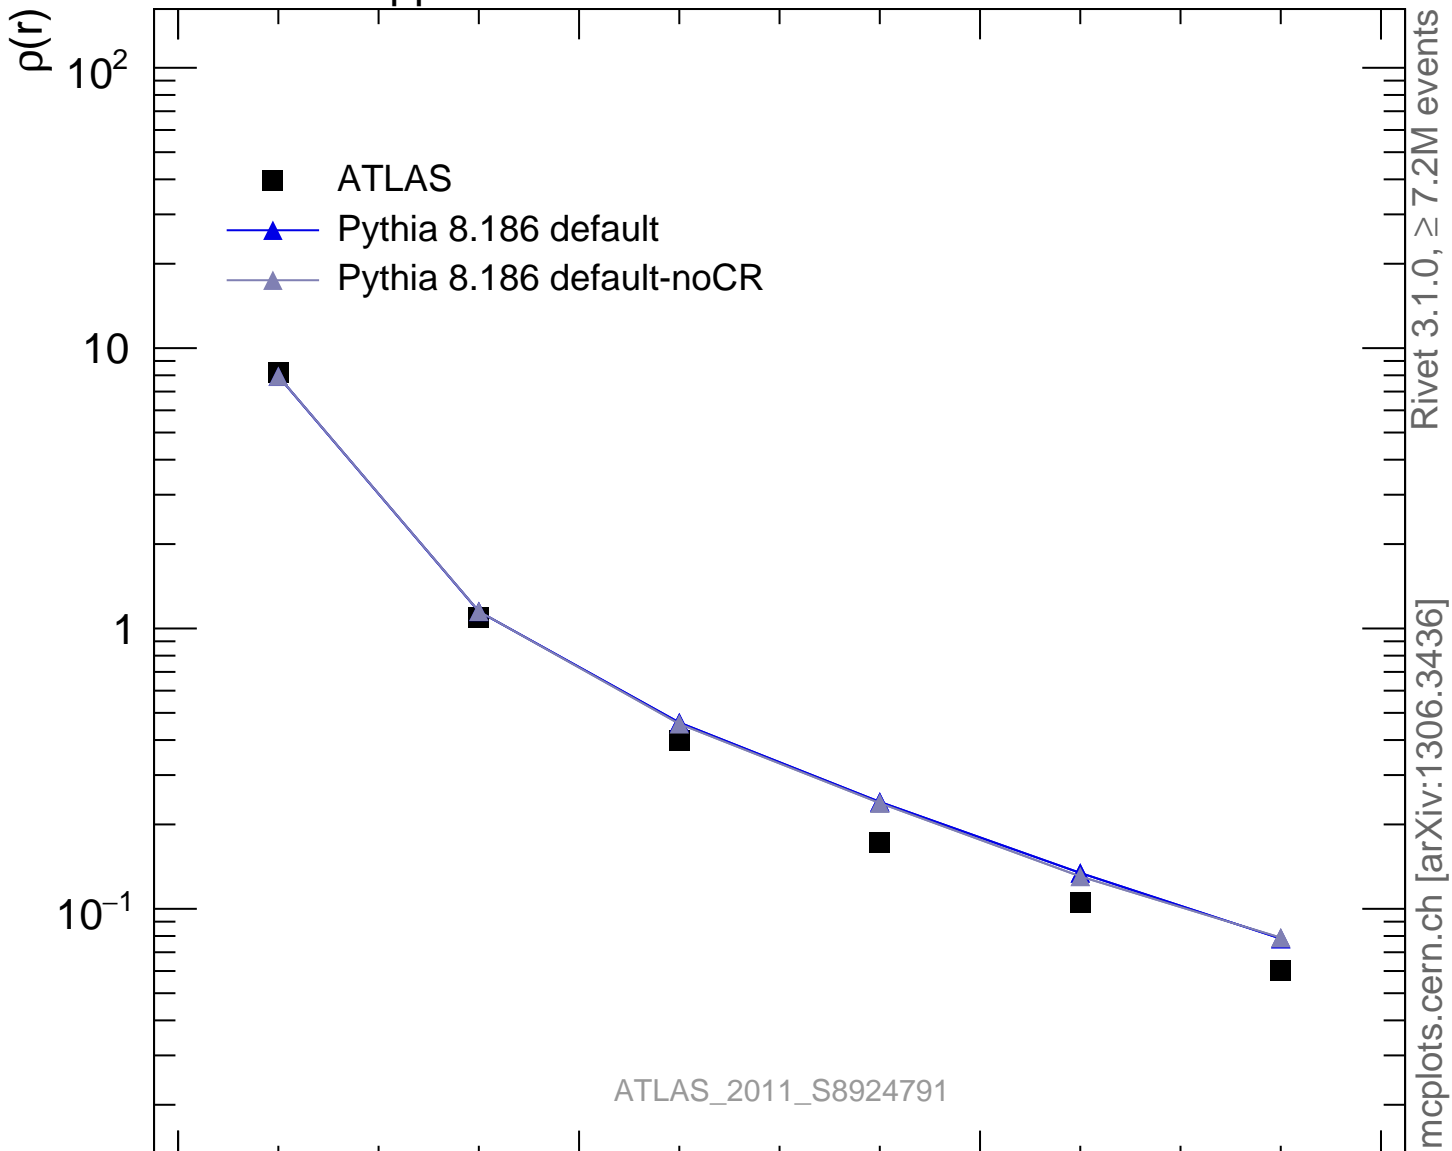

7000 GeV pp

Jets

ATLAS_2011_S8924791

Rivet 3.1.0, $\geq 7.2M$ events
mcplots.cern.ch [arXiv:1306.3436]