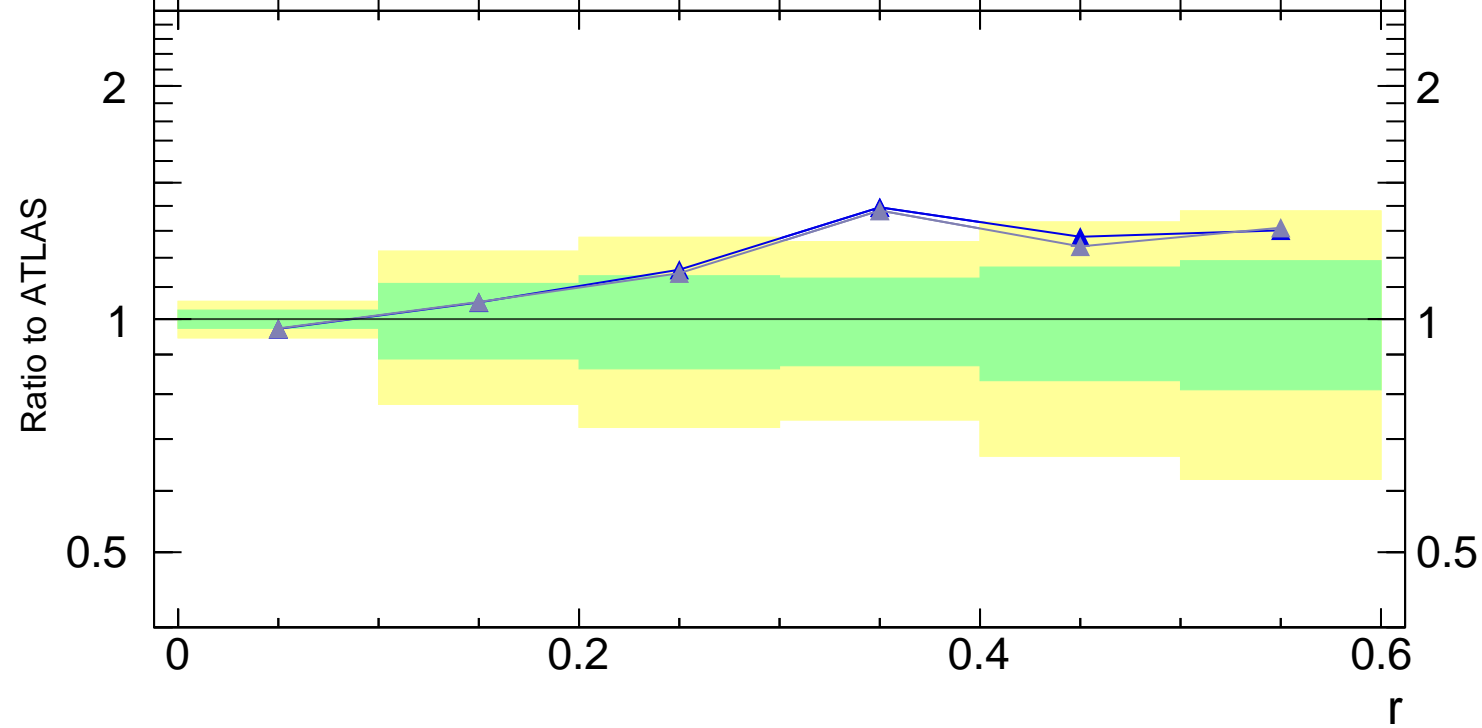

7000 GeV pp

Jets

ATLAS_2011_S8924791

Rivet 3.1.0, $\geq 7.2M$ events
mcplots.cern.ch [arXiv:1306.3436]