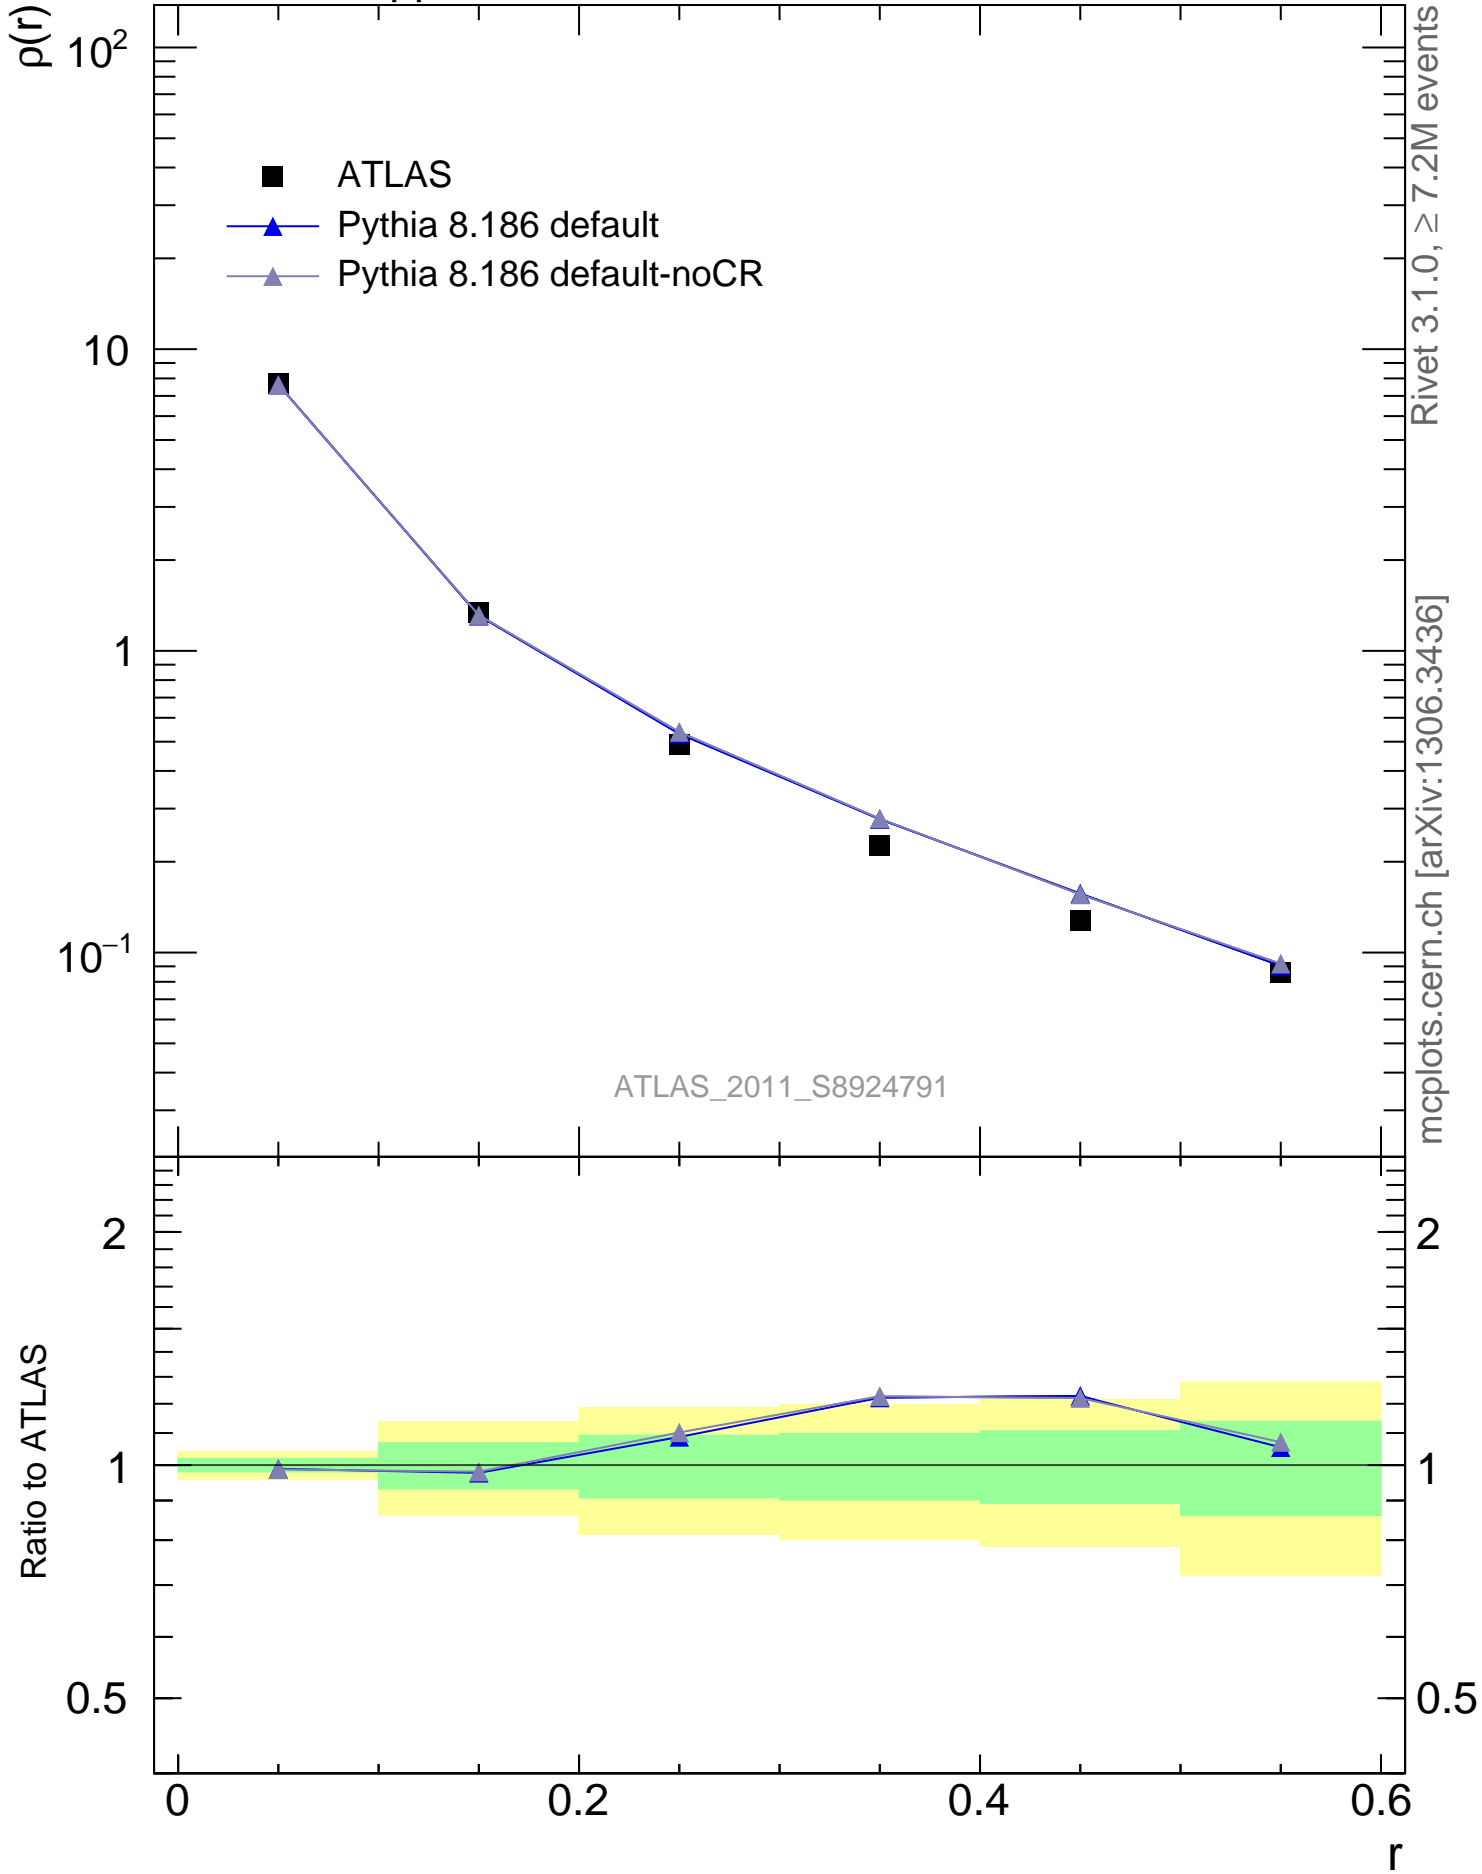

7000 GeV pp

Jets

Rivet 3.1.0, ≥ 7.2 M events

mcplots.cern.ch [arXiv:1306.3436]

ATLAS_2011_S8924791