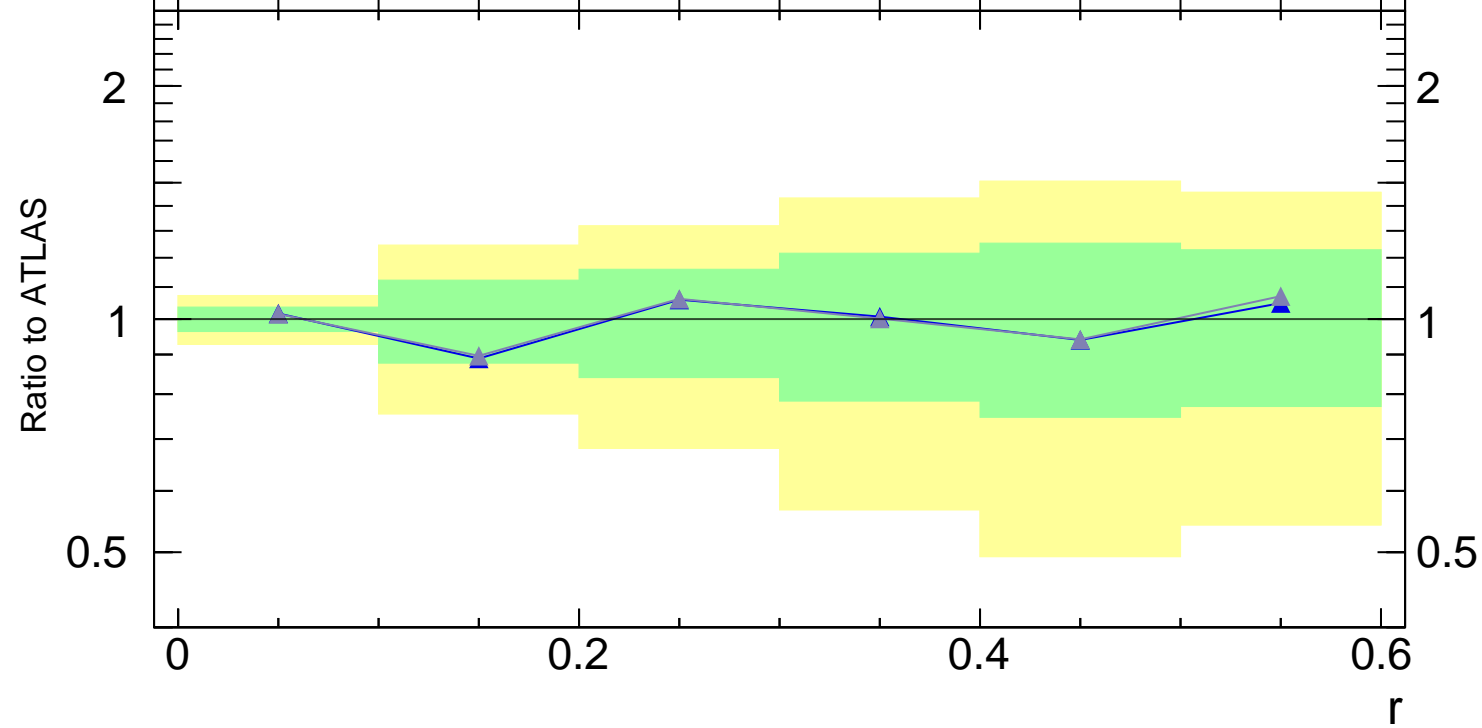

7000 GeV pp

Jets

Rivet 3.1.0, ≥ 7.1M events
mcplots.cern.ch [arXiv:1306.3436]