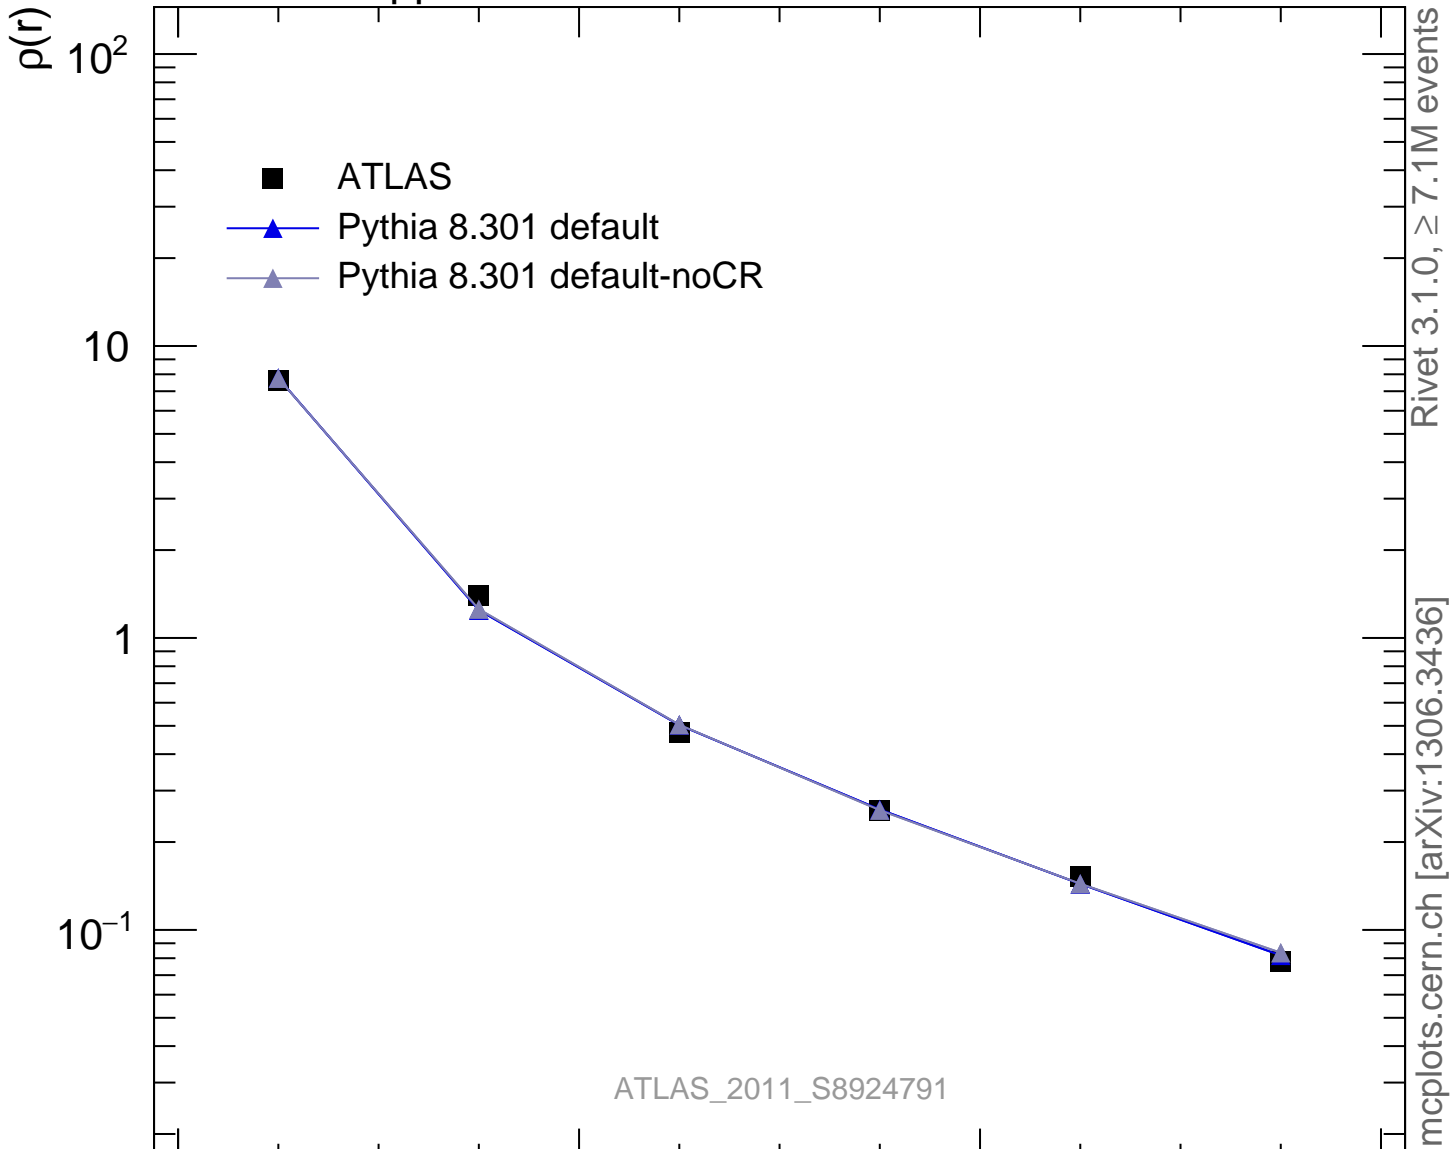

7000 GeV pp

Jets

Rivet 3.1.0, ≥ 7.1M events
mcplots.cern.ch [arXiv:1306.3436]