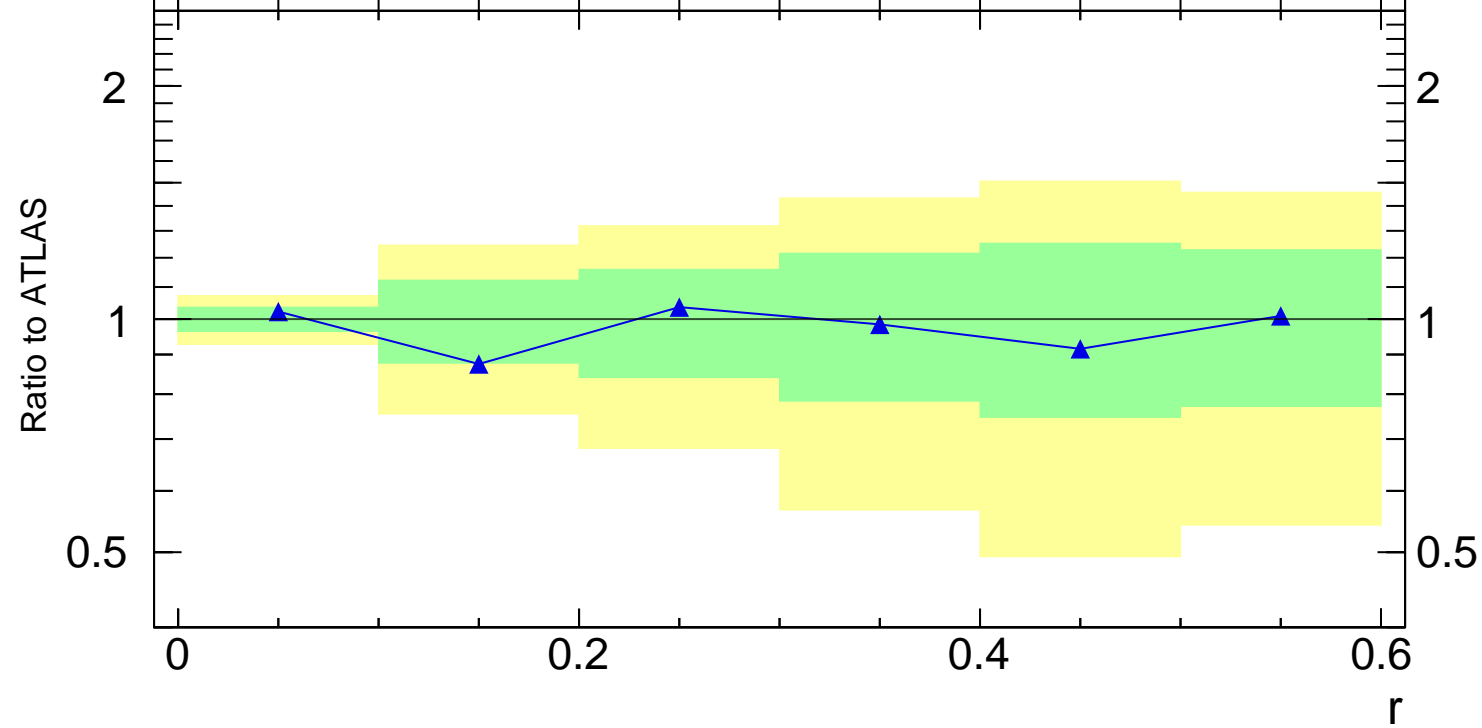

7000 GeV pp

Jets

ATLAS\_2011\_S8924791

Rivet 3.1.0, 7.4M events  
mcplots.cern.ch [arXiv:1306.3436]