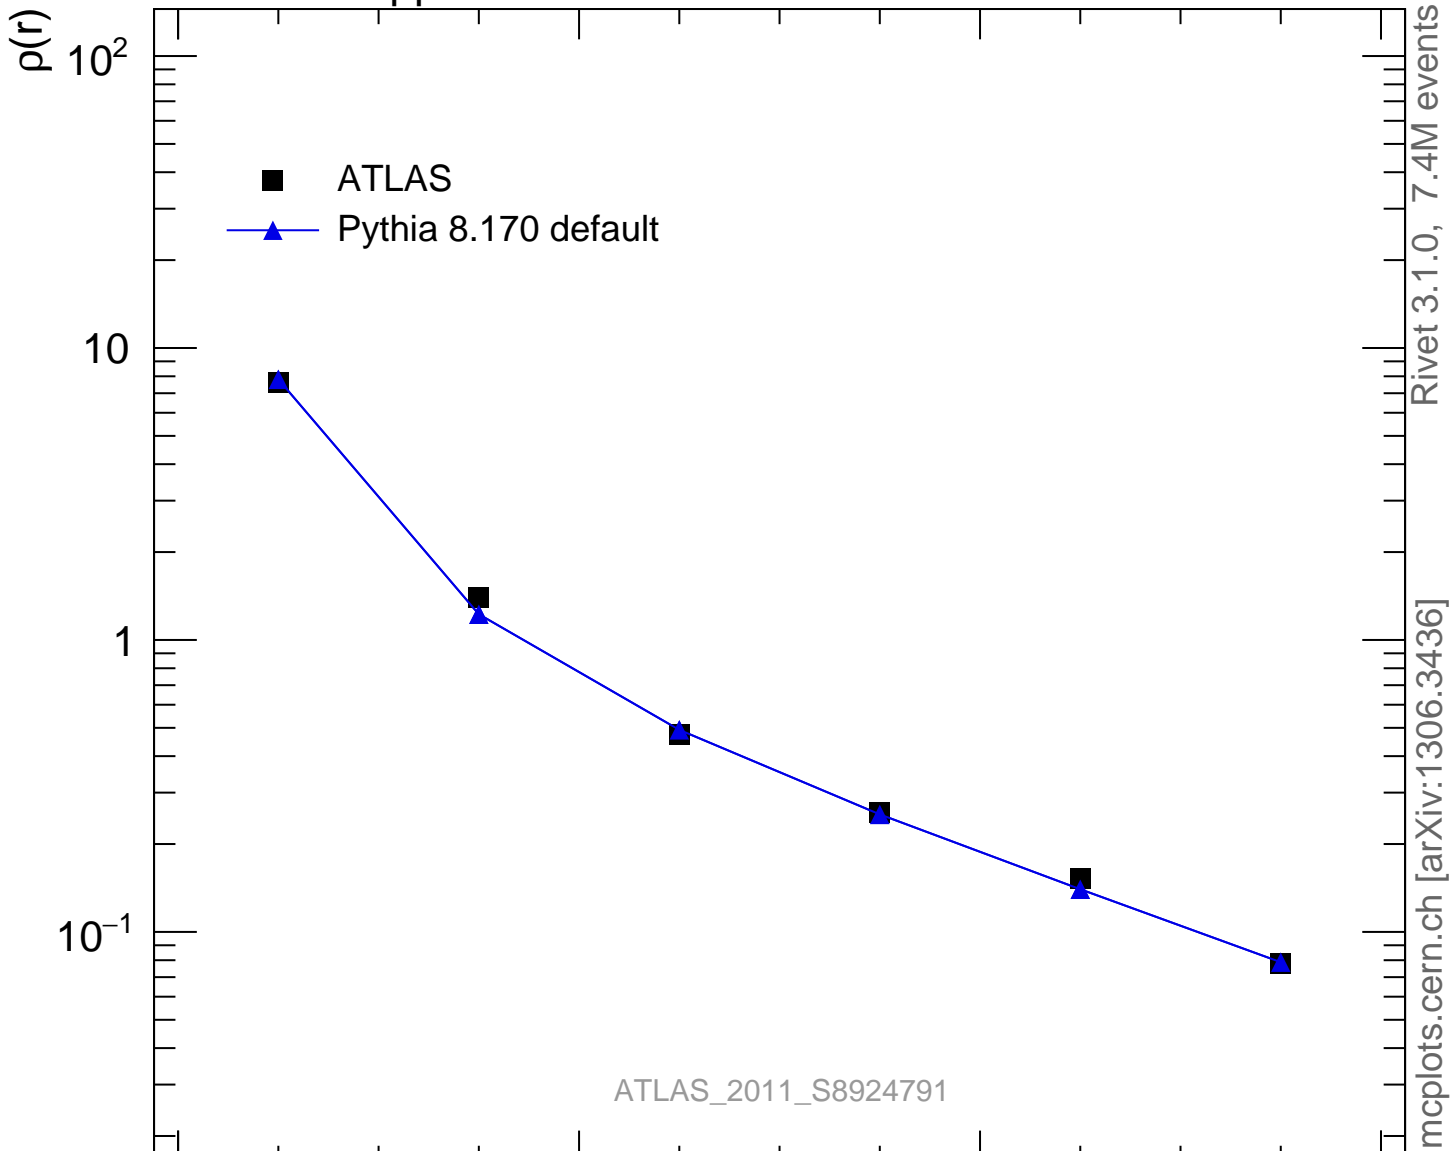

7000 GeV pp

Jets

ATLAS\_2011\_S8924791

Rivet 3.1.0, 7.4M events  
mcplots.cern.ch [arXiv:1306.3436]