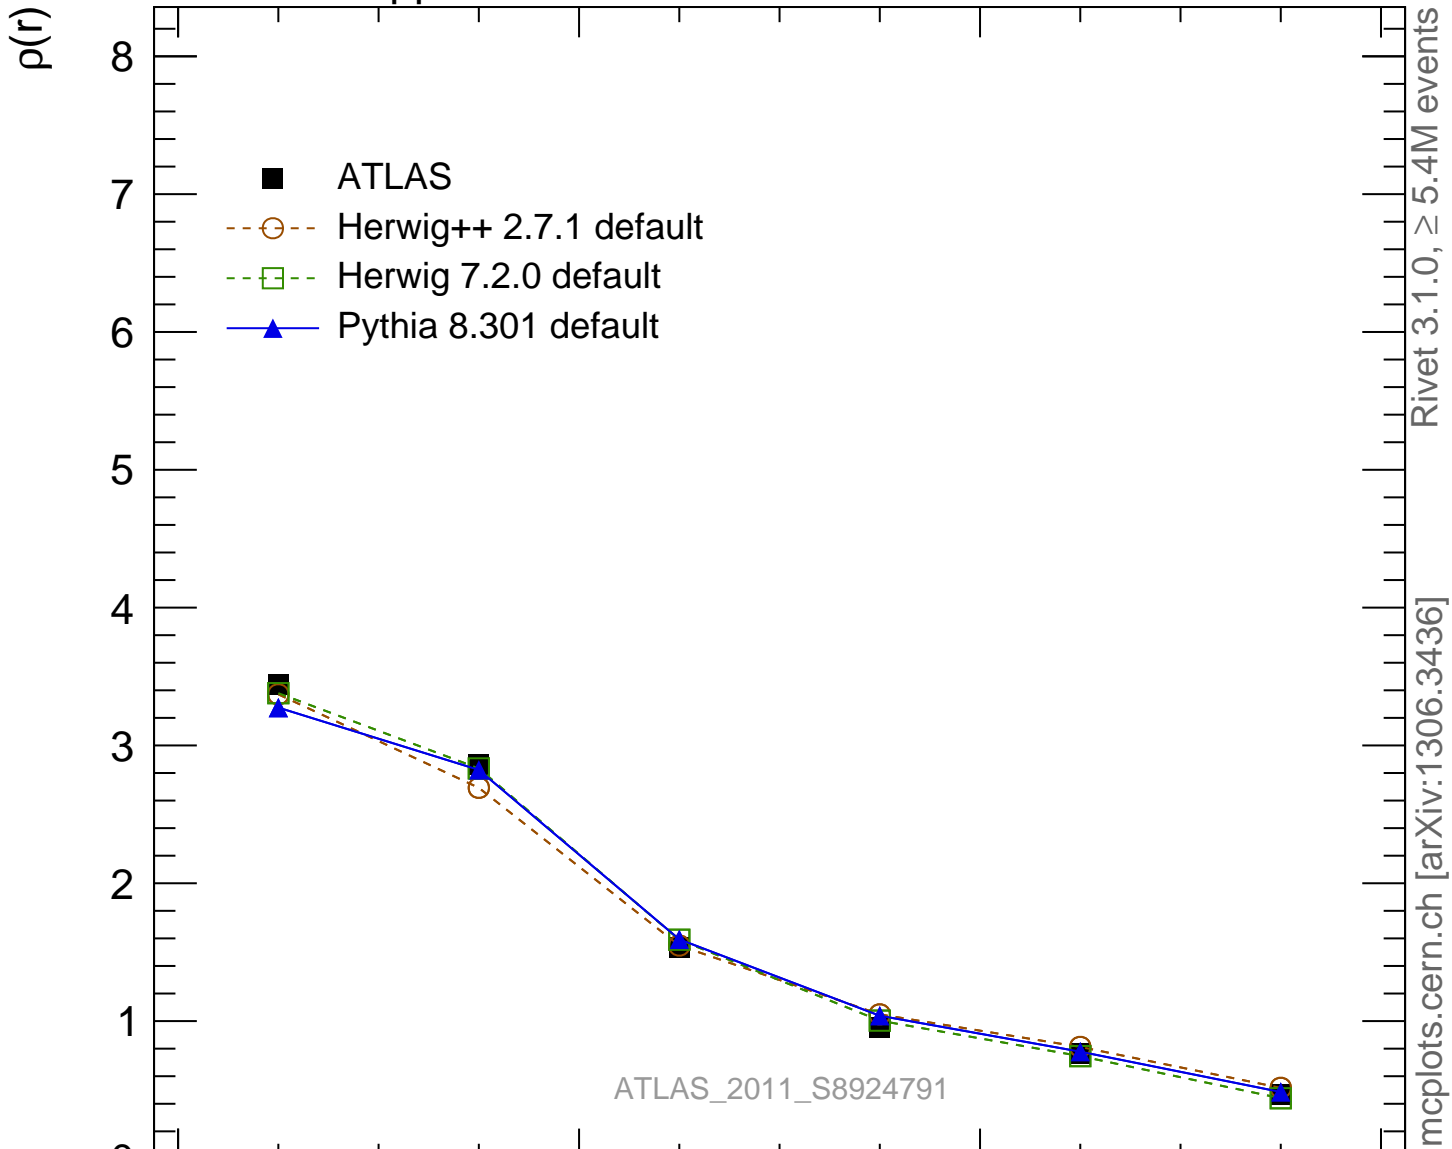

7000 GeV pp

Jets

ATLAS\_2011\_S8924791

Rivet 3.1.0,  $\geq 5.4M$  events  
mcplots.cern.ch [arXiv:1306.3436]