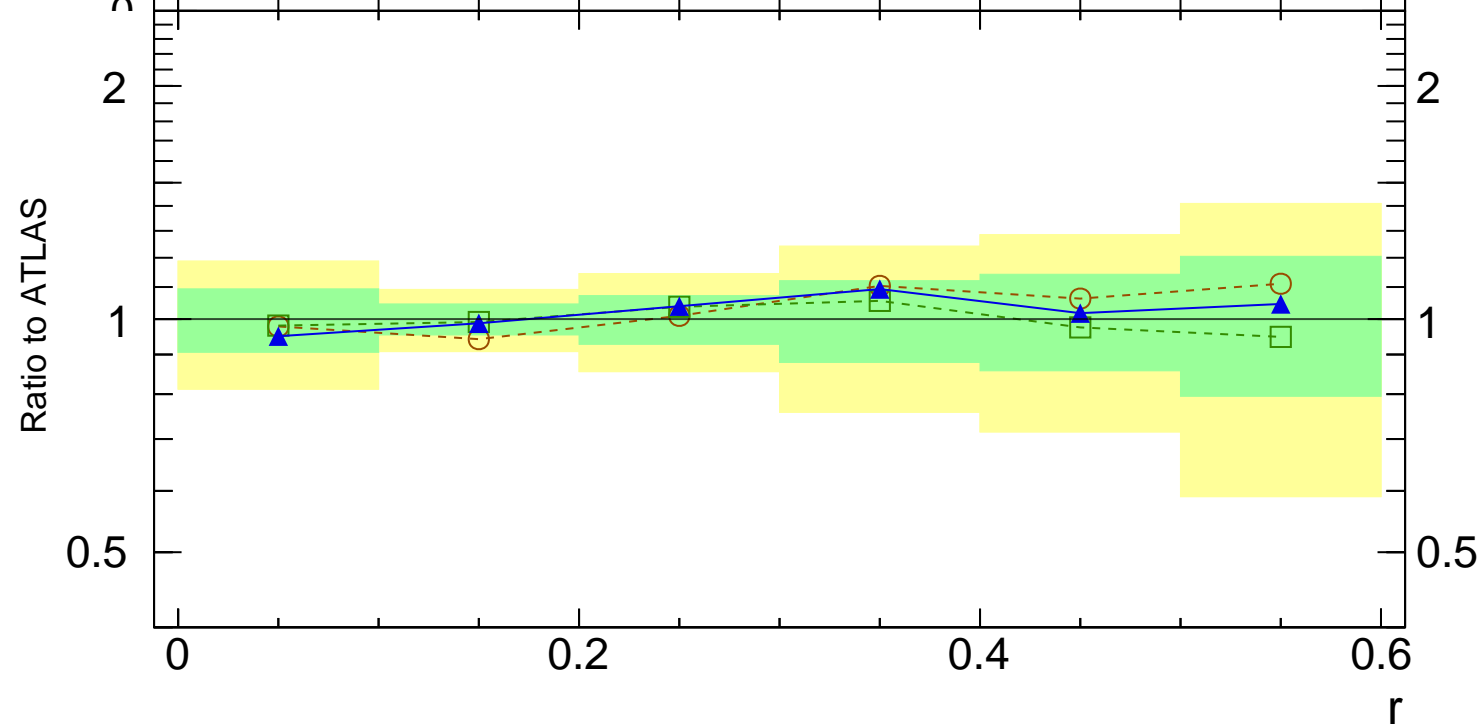

7000 GeV pp

Jets

ATLAS\_2011\_S8924791

Rivet 3.1.0,  $\geq 5.4M$  events  
mcplots.cern.ch [arXiv:1306.3436]