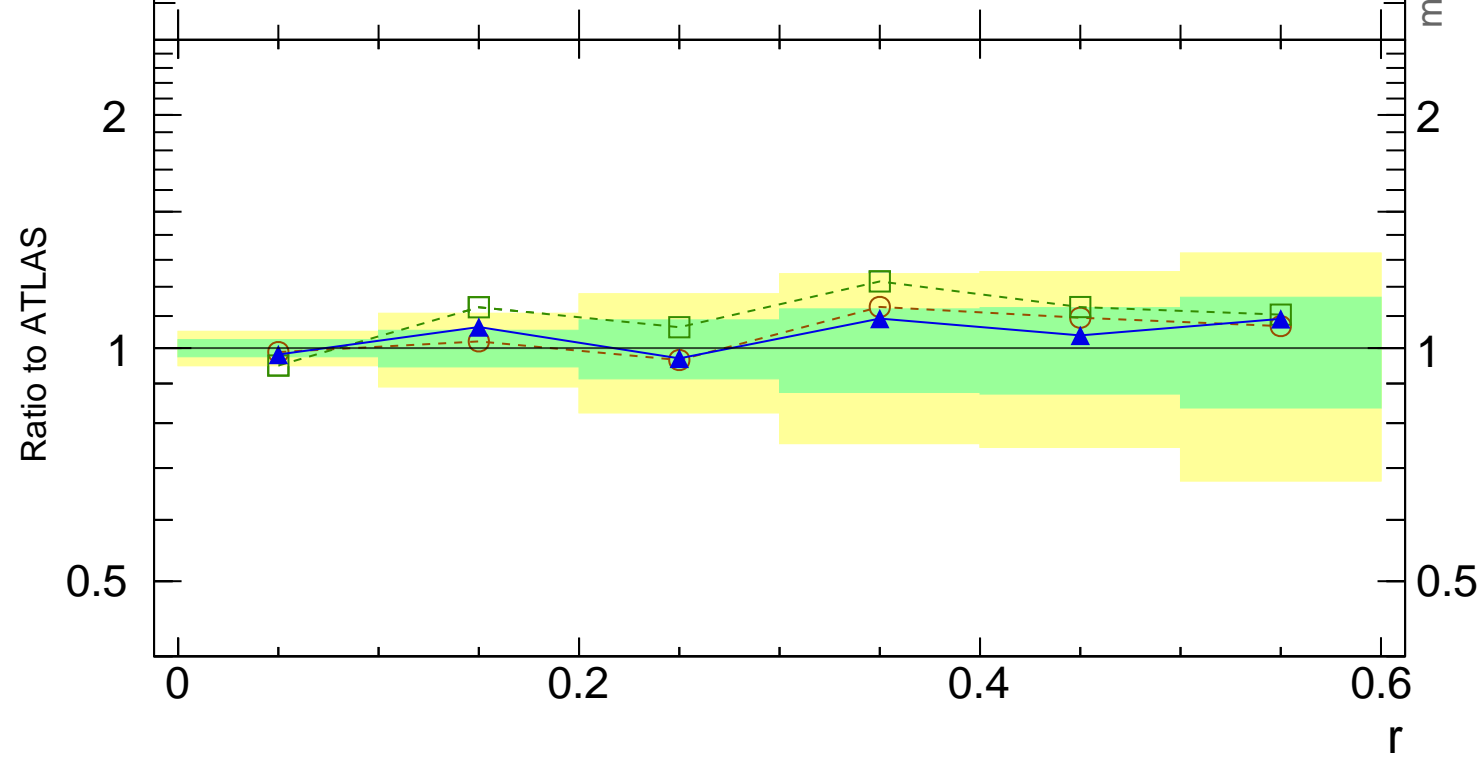

7000 GeV pp

Jets

ATLAS_2011_S8924791

Rivet 3.1.0, ≥ 5.1 M events

mcplots.cern.ch [arXiv:1306.3436]