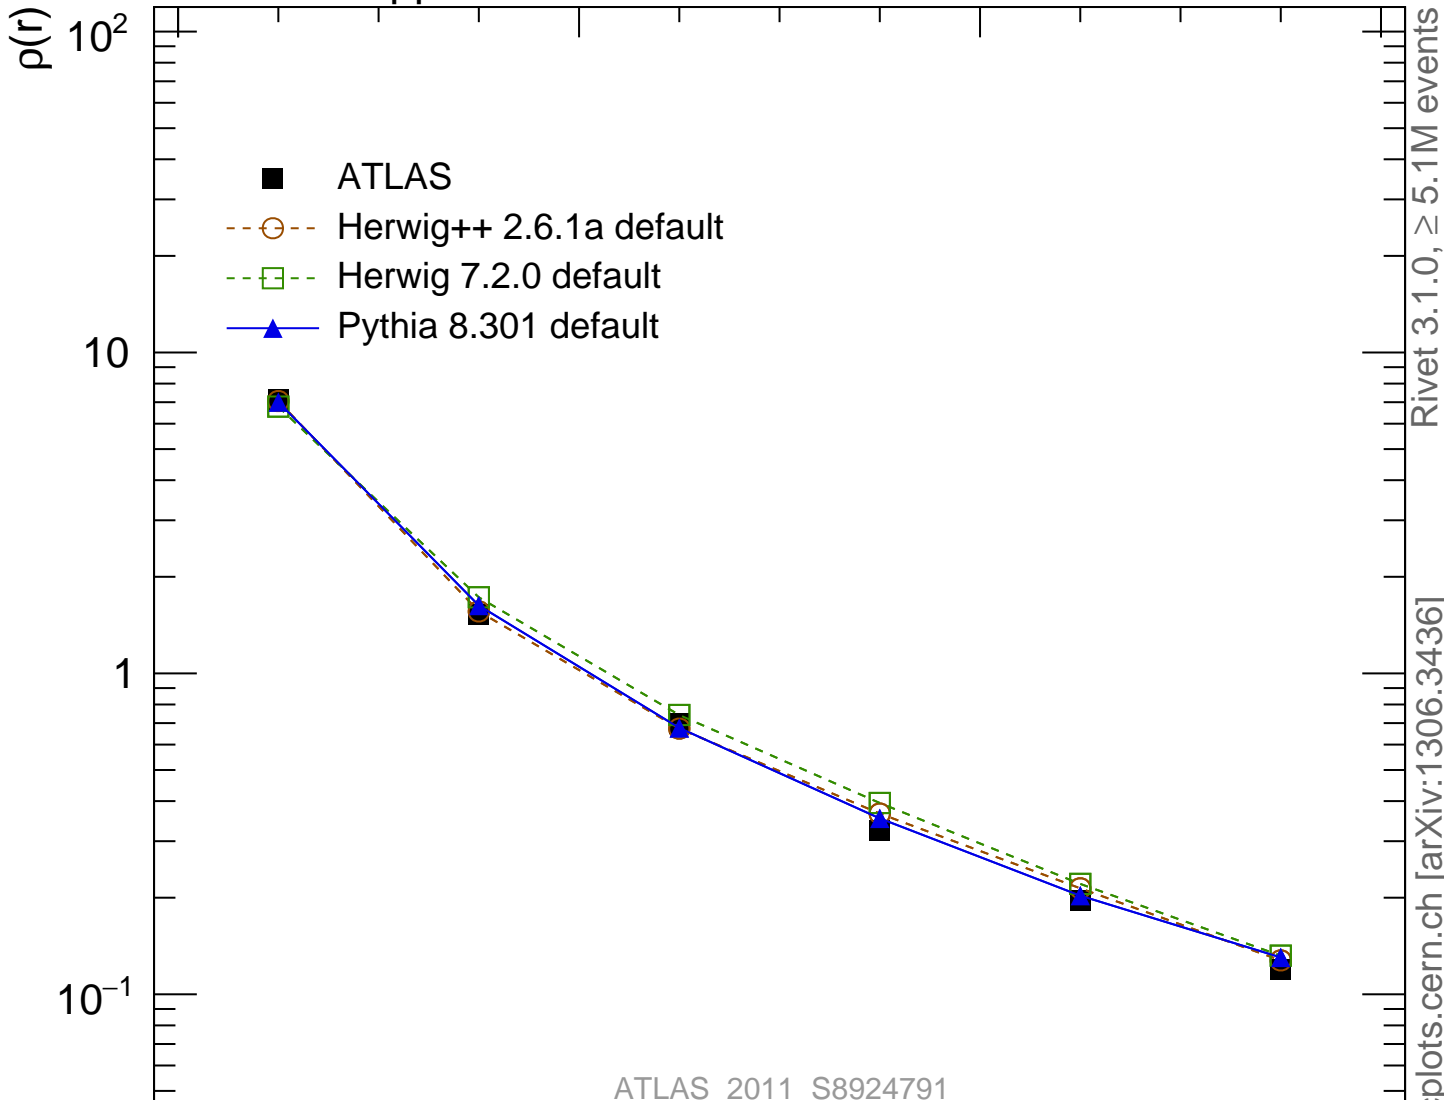

7000 GeV pp

Jets

ATLAS_2011_S8924791

Rivet 3.1.0, ≥ 5.1 M events

mcplots.cern.ch [arXiv:1306.3436]