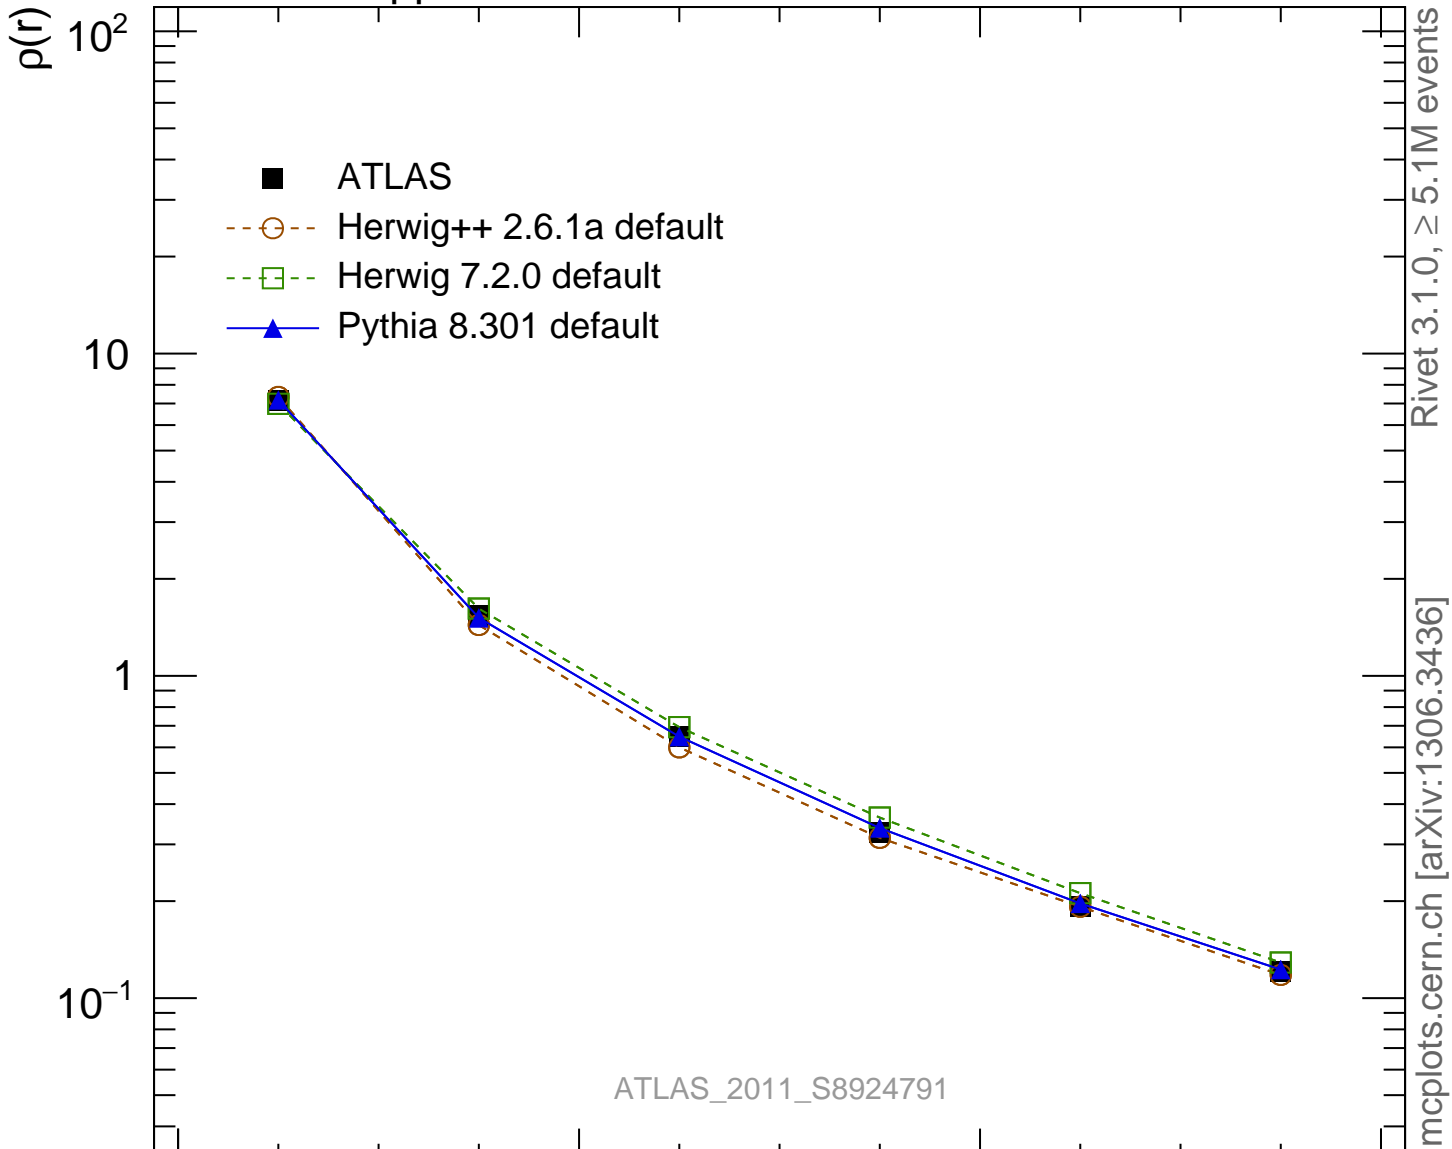

7000 GeV pp

Jets

ATLAS_2011_S8924791

Rivet 3.1.0, ≥ 5.1 M events
mcplots.cern.ch [arXiv:1306.3436]