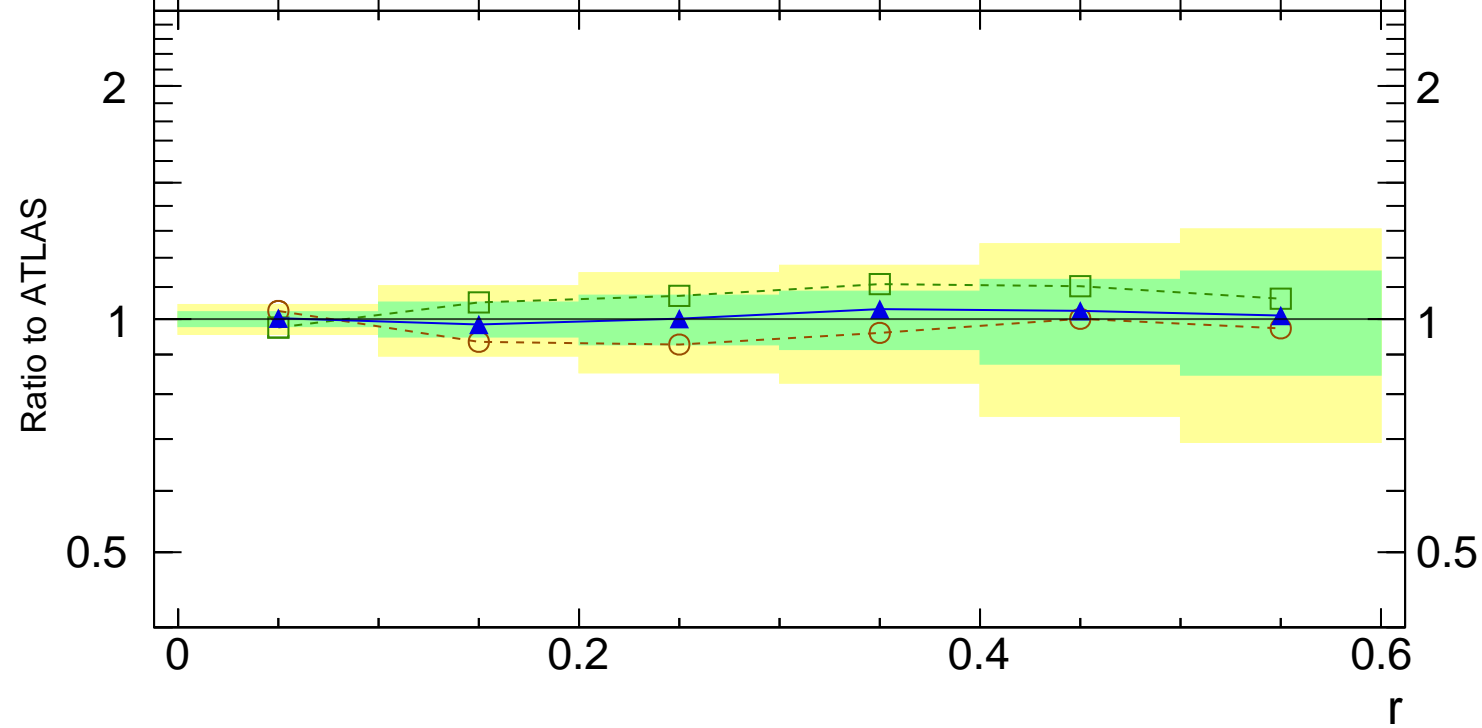

7000 GeV pp

Jets

ATLAS_2011_S8924791

Rivet 3.1.0, ≥ 5.1 M events
mcplots.cern.ch [arXiv:1306.3436]