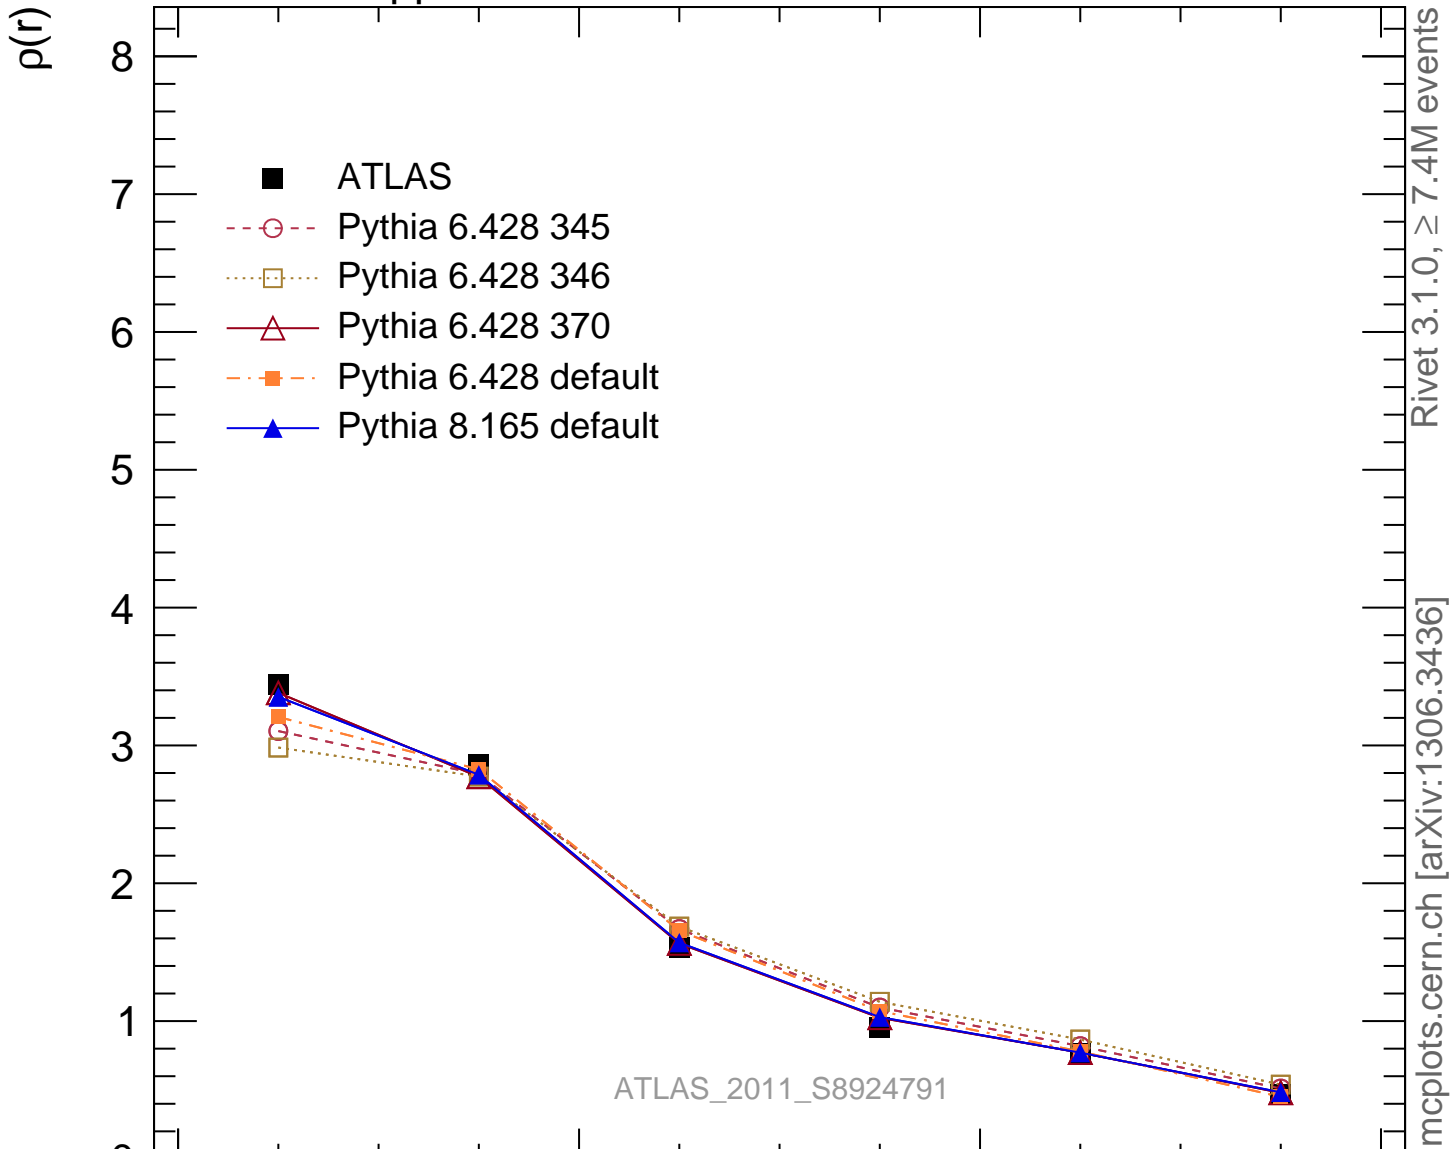

7000 GeV pp

Jets

Rivet 3.1.0, ≥ 7.4 M events
mcplots.cern.ch [arXiv:1306.3436]