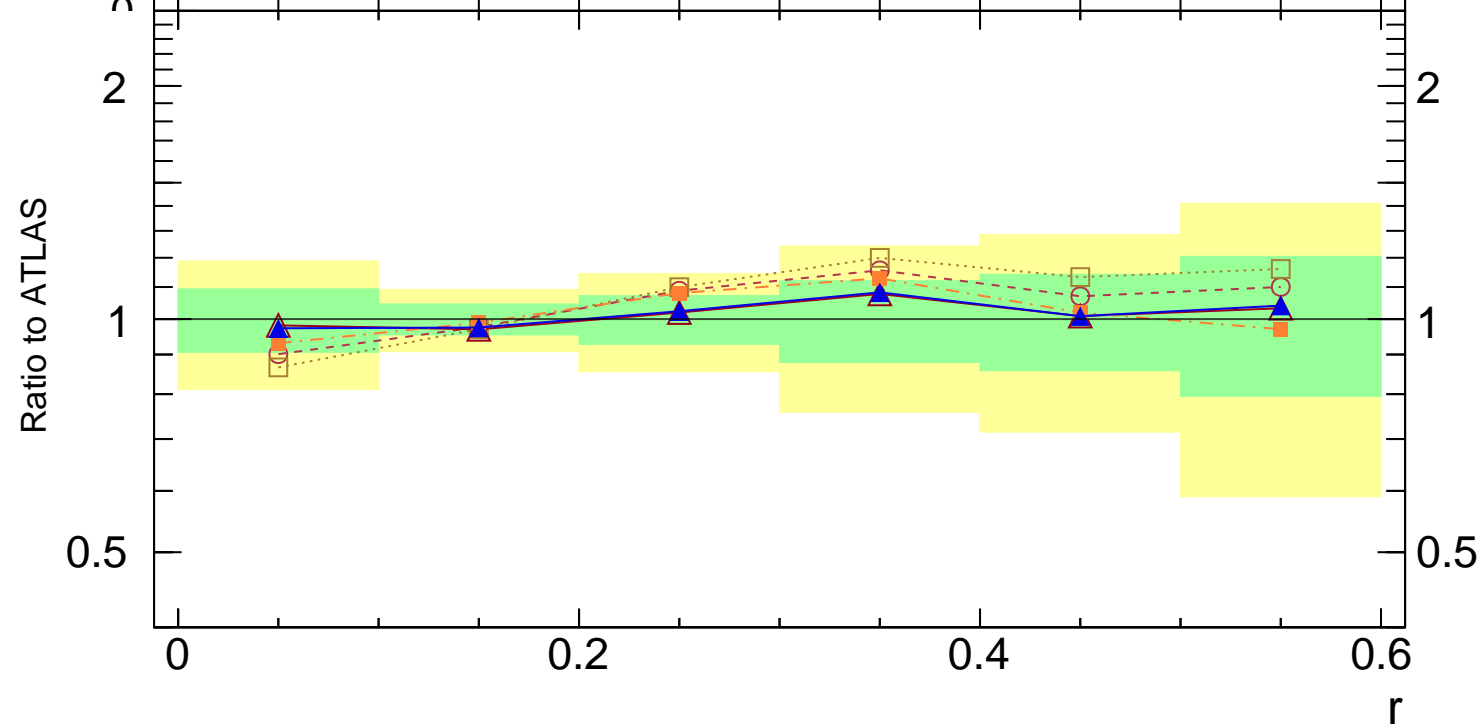

7000 GeV pp

Jets

Rivet 3.1.0, ≥ 7.4 M events
mcplots.cern.ch [arXiv:1306.3436]