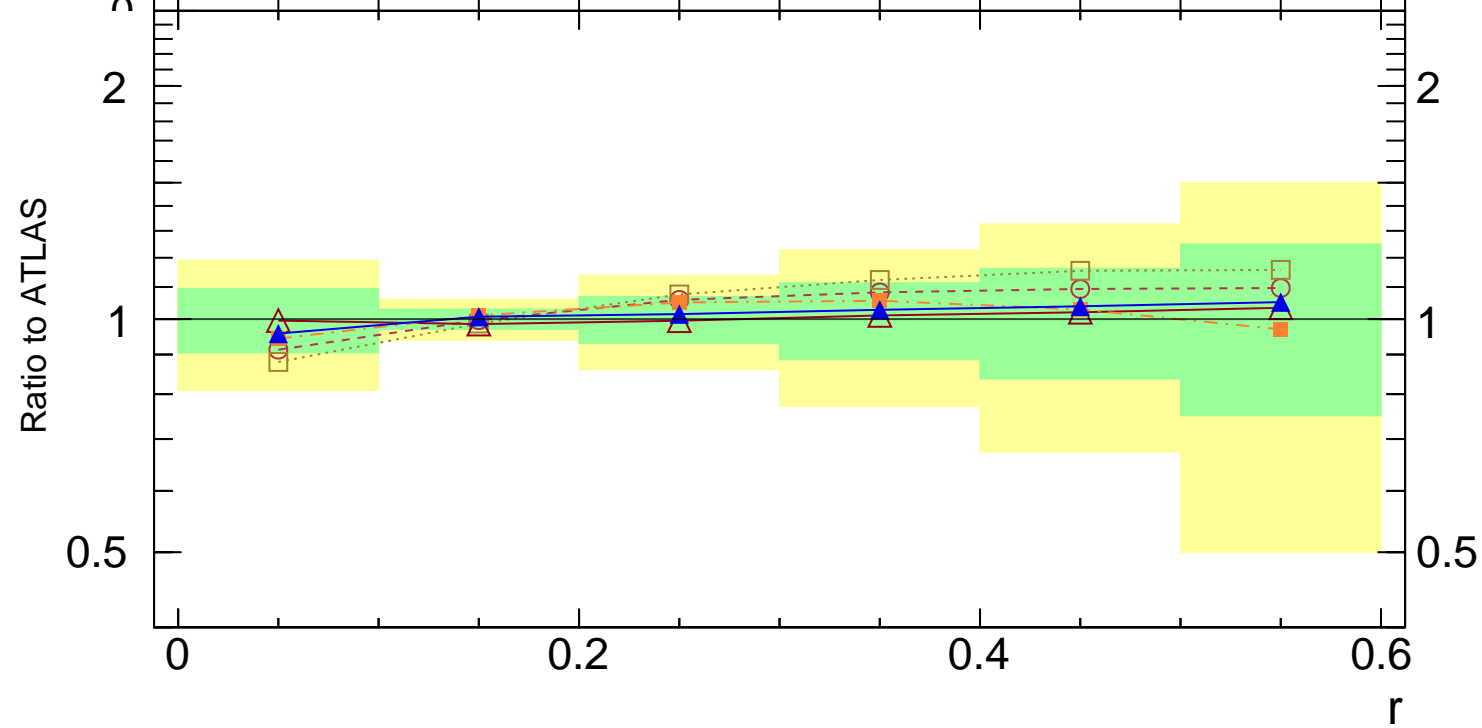

7000 GeV pp

Jets

Rivet 3.1.0, ≥ 7.2 M events
mcplots.cern.ch [arXiv:1306.3436]