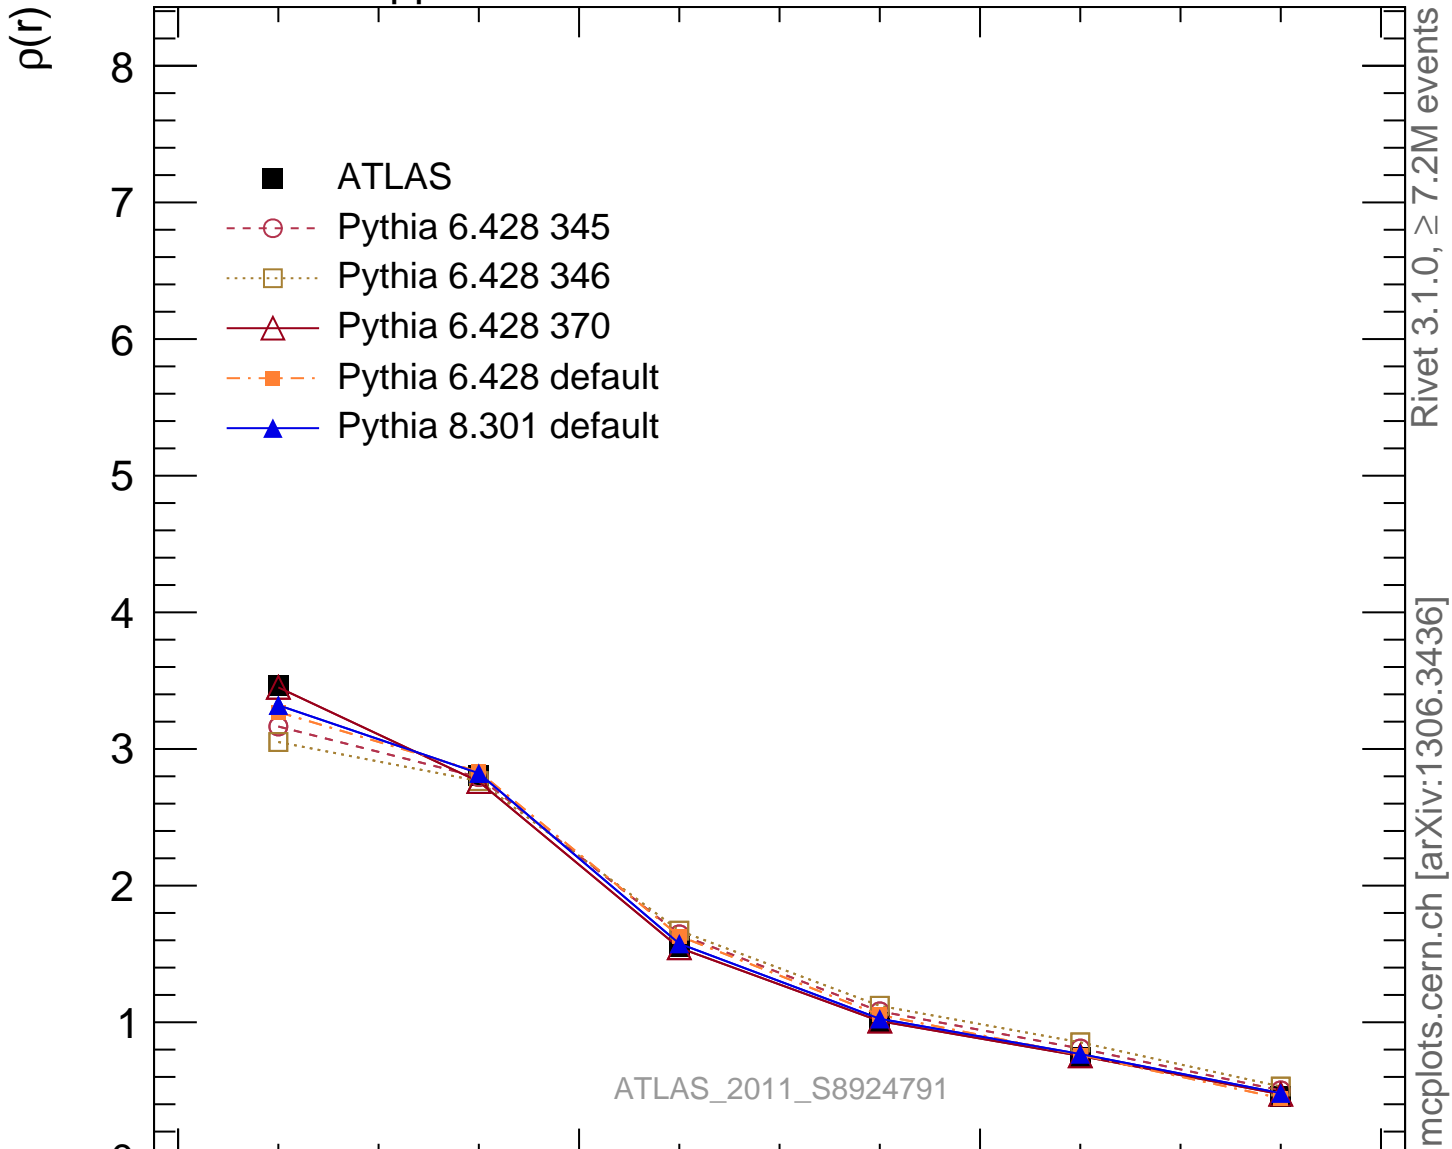

7000 GeV pp

Jets

Rivet 3.1.0, ≥ 7.2 M events
mcplots.cern.ch [arXiv:1306.3436]