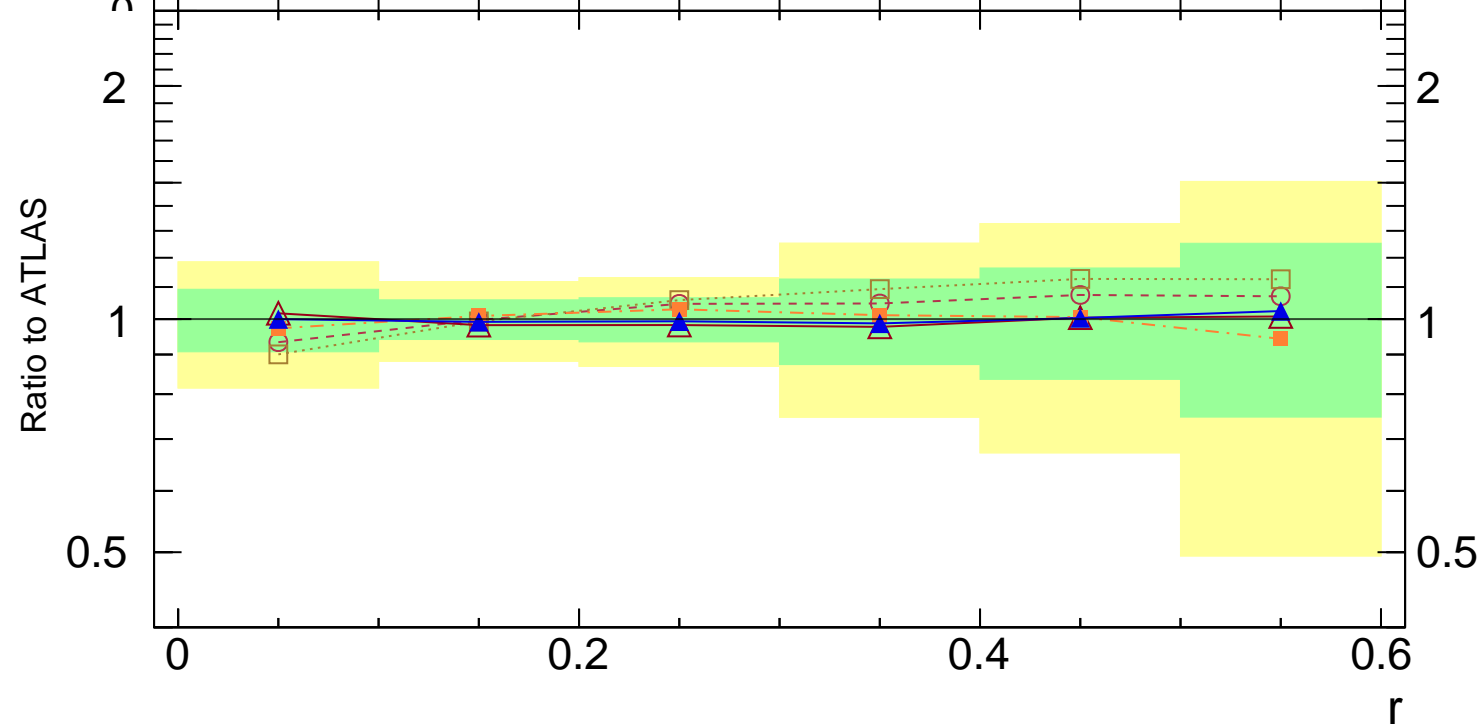

7000 GeV pp

Jets

Rivet 3.1.0, ≥ 7.4 M events
mcplots.cern.ch [arXiv:1306.3436]