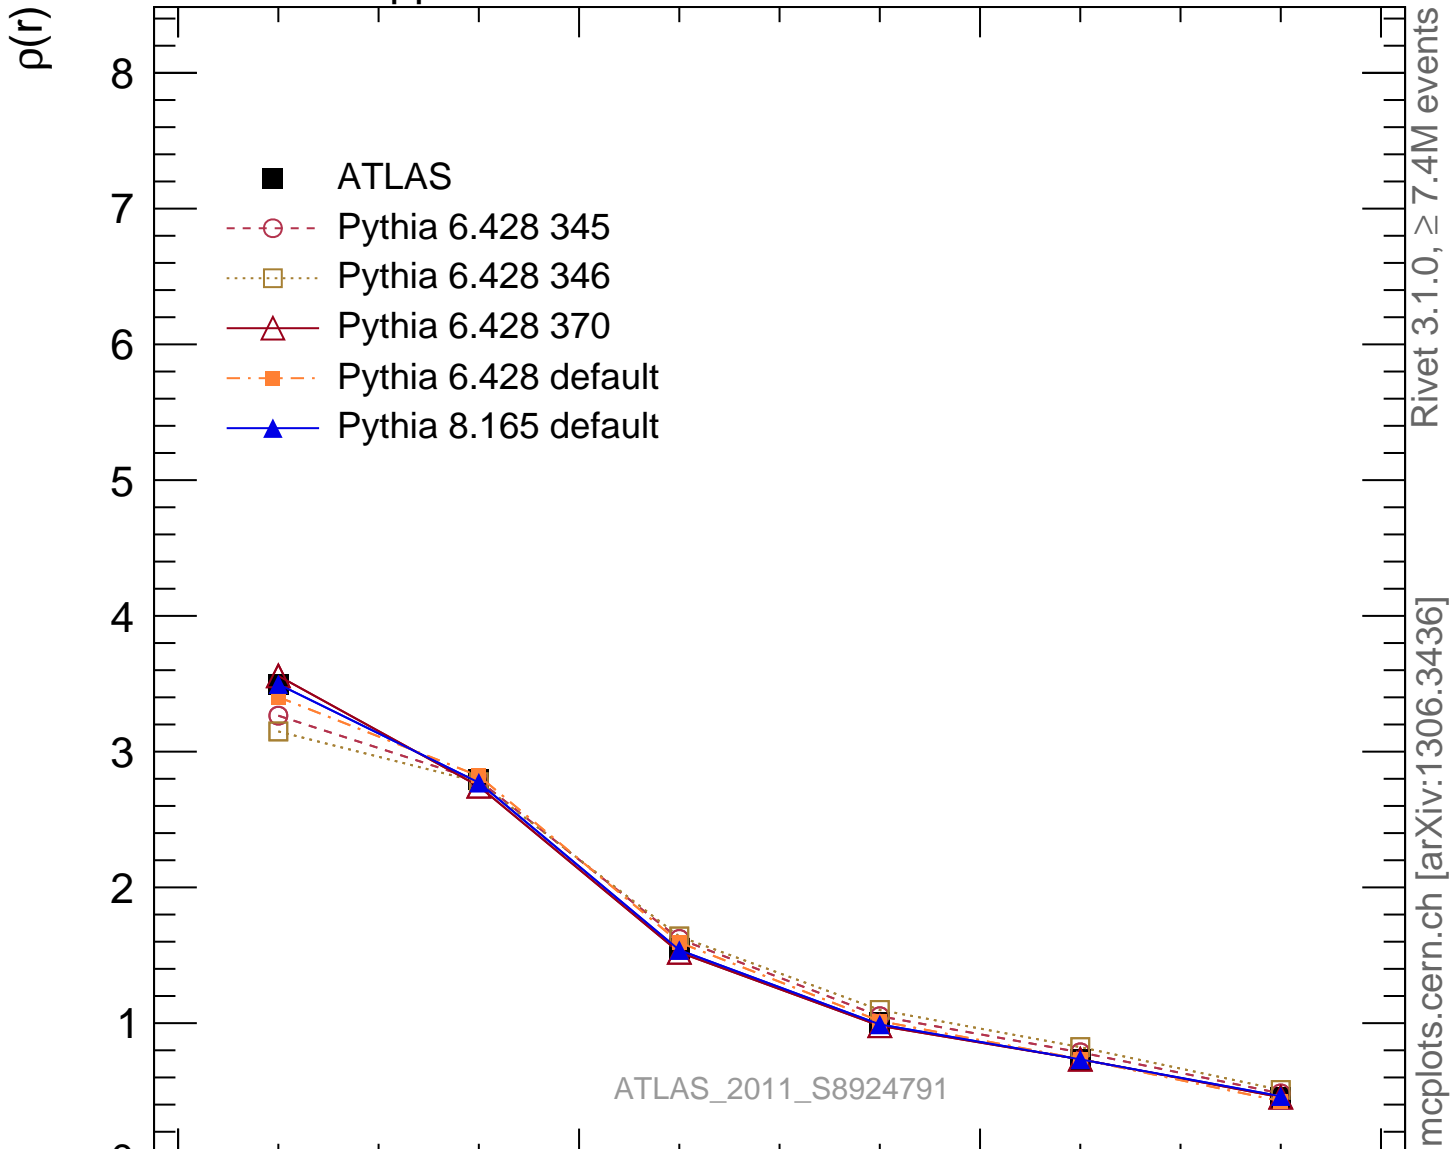

7000 GeV pp

Jets

Rivet 3.1.0, ≥ 7.4 M events
mcplots.cern.ch [arXiv:1306.3436]