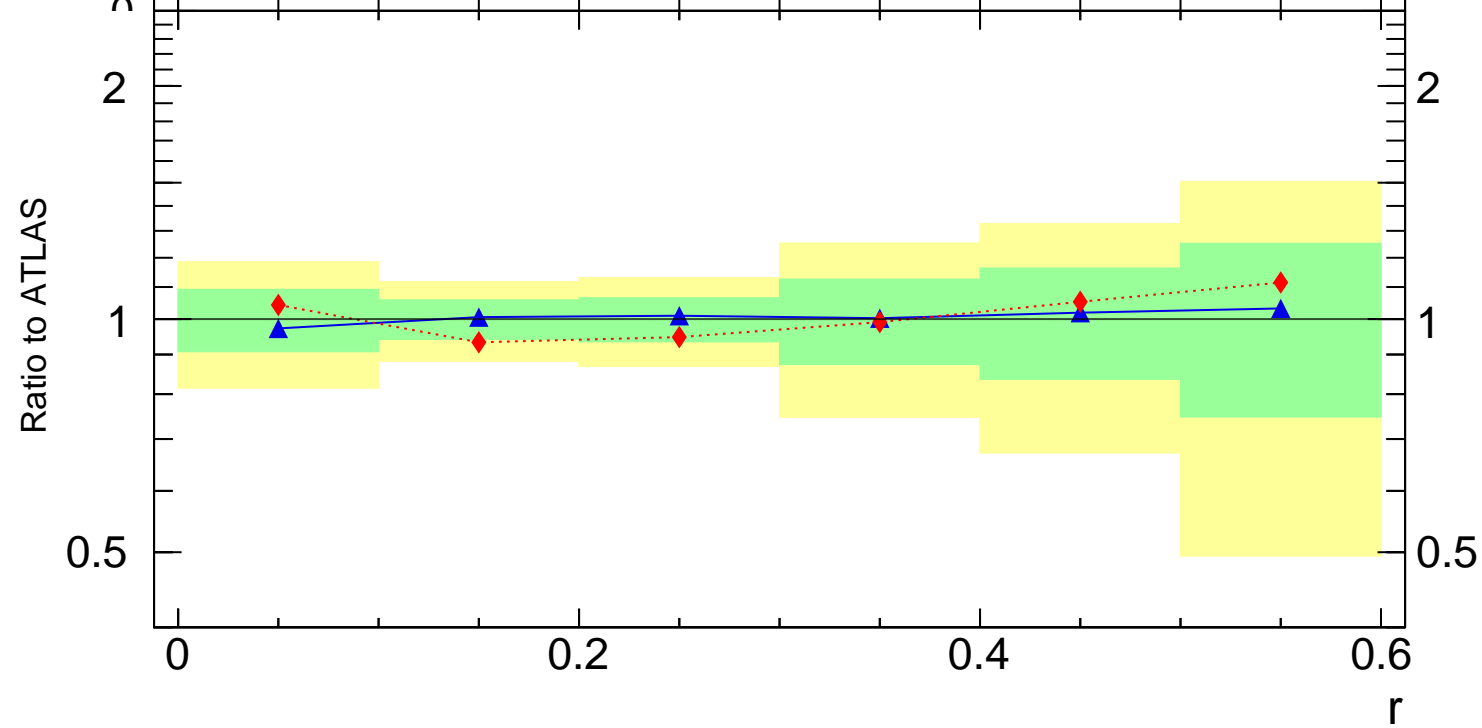

7000 GeV pp

Jets

Rivet 3.1.0,  $\geq 7.2$ M events  
mcplots.cern.ch [arXiv:1306.3436]