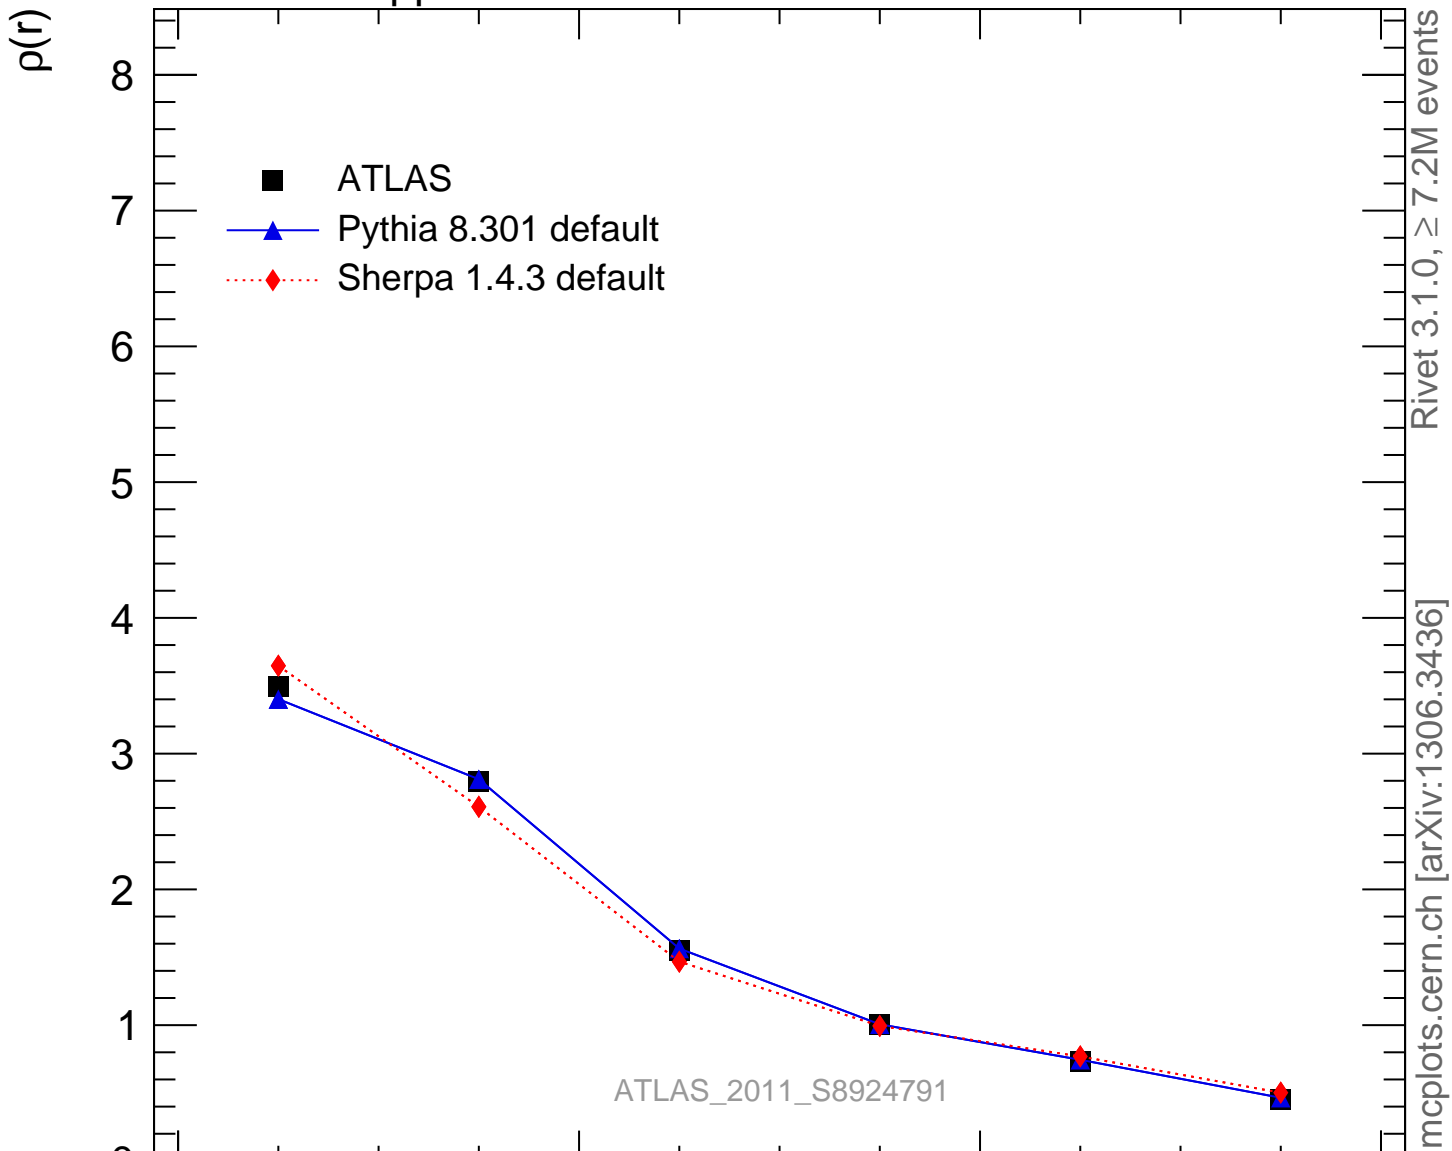

7000 GeV pp

Jets

Rivet 3.1.0,  $\geq 7.2$ M events  
mcplots.cern.ch [arXiv:1306.3436]