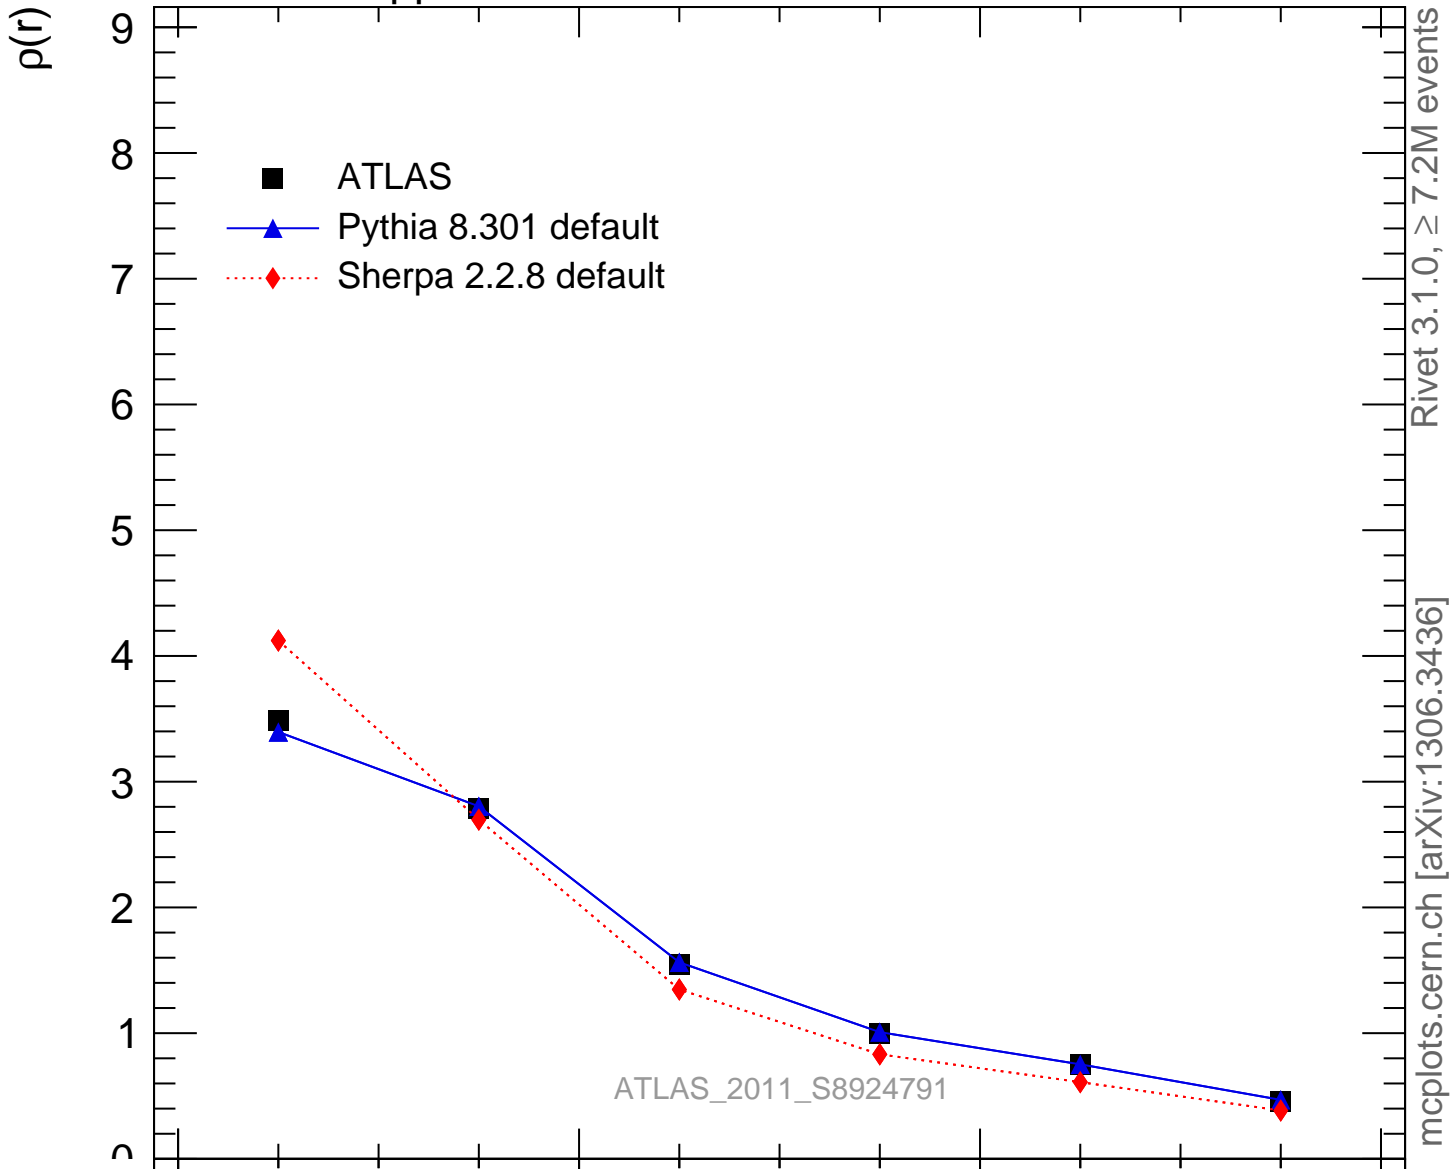

7000 GeV pp

Jets

Rivet 3.1.0,  $\geq 7.2M$  events  
mcplots.cern.ch [arXiv:1306.3436]