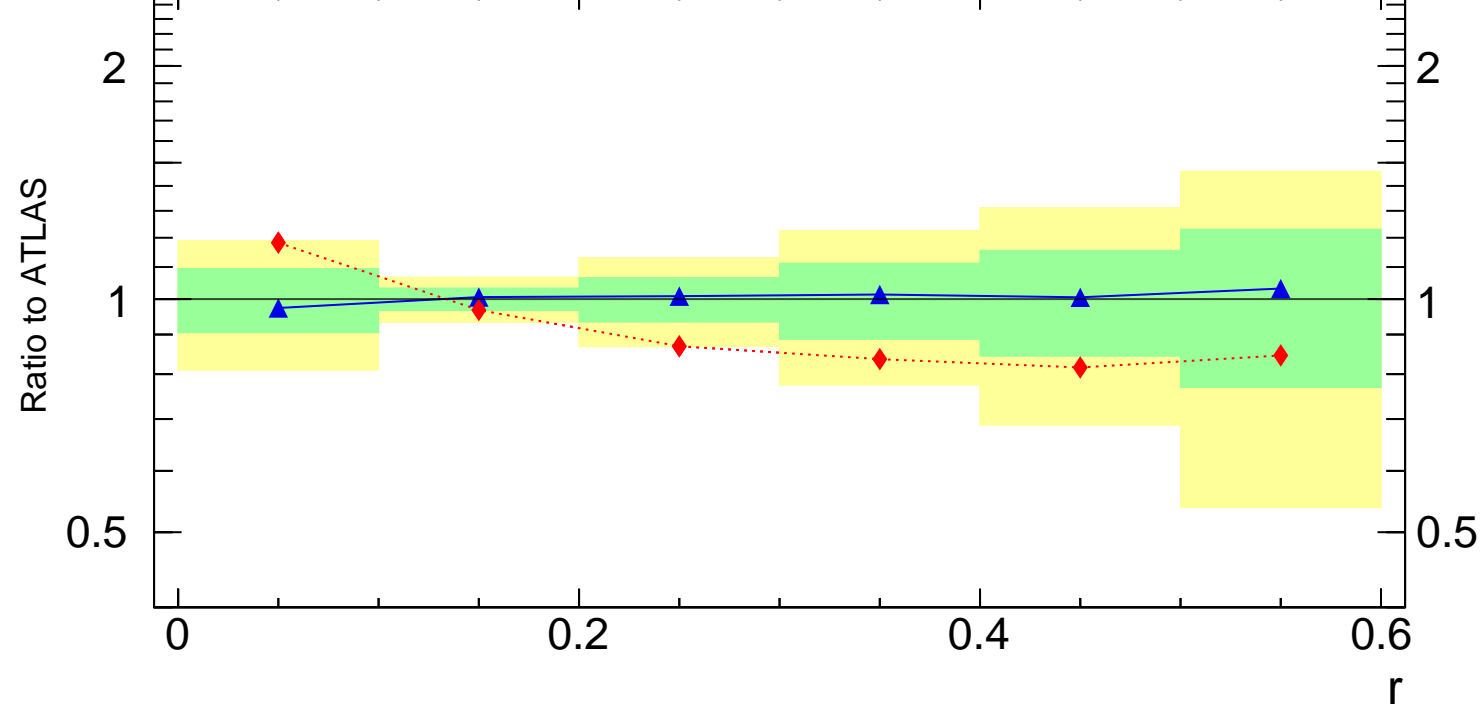

7000 GeV pp

Jets

Rivet 3.1.0,  $\geq 7.2M$  events  
mcplots.cern.ch [arXiv:1306.3436]