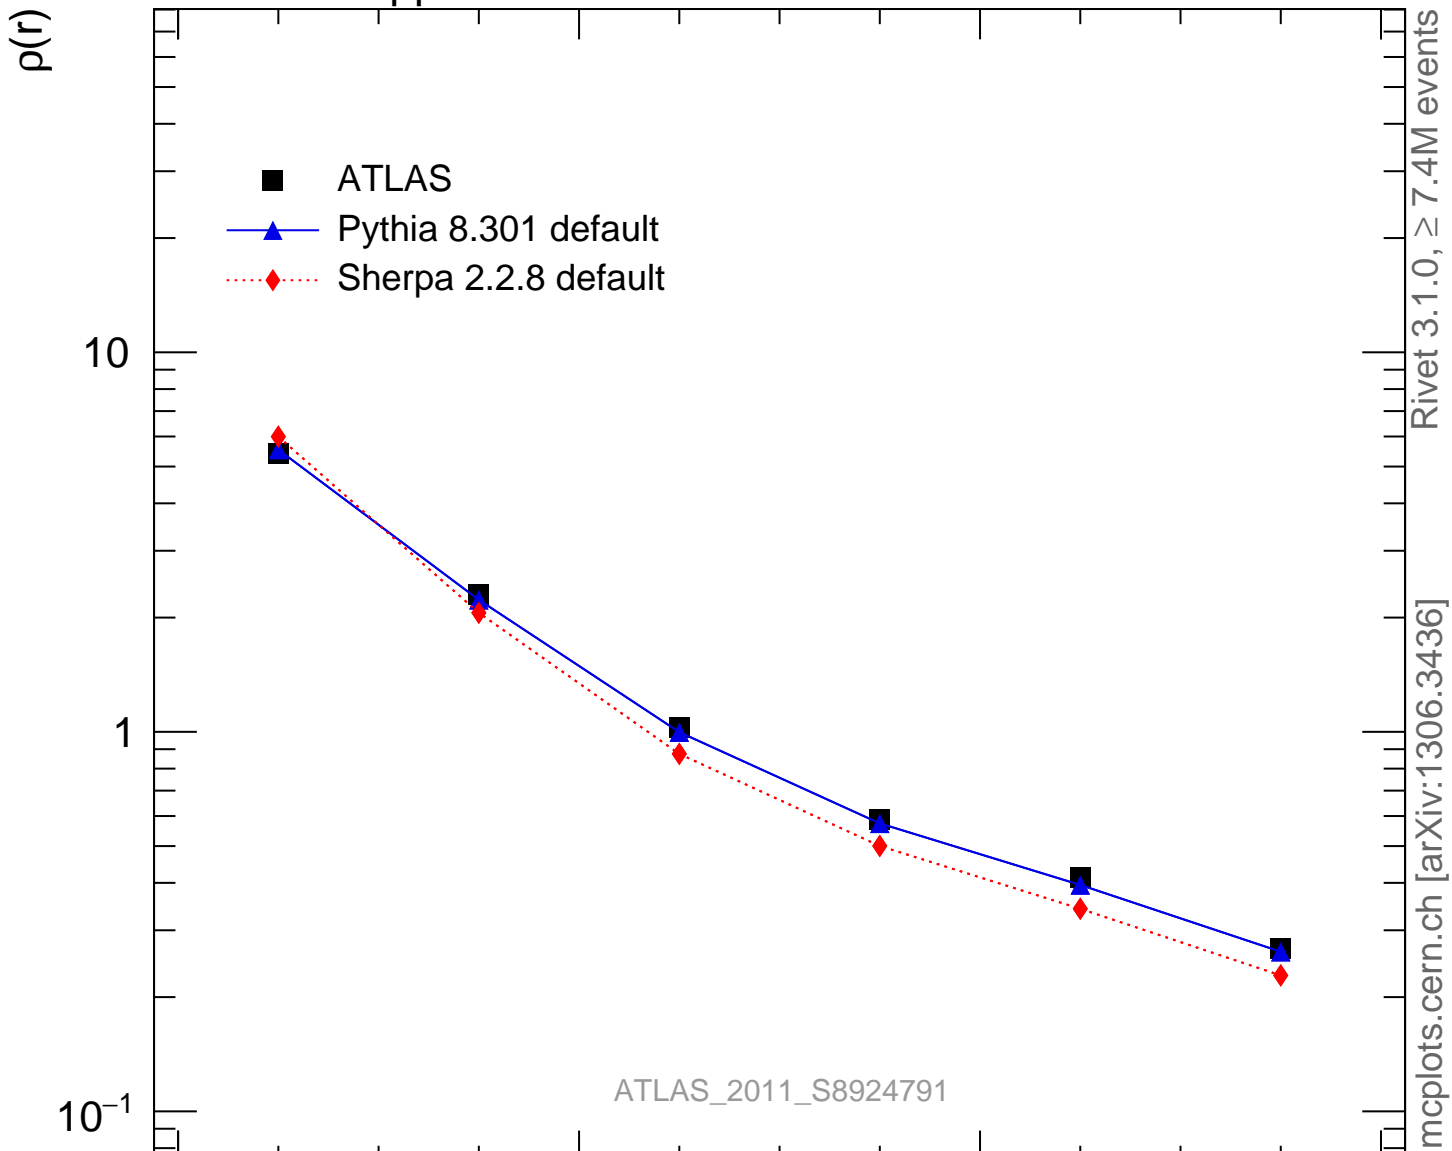

7000 GeV pp

Jets

ATLAS\_2011\_S8924791

Rivet 3.1.0,  $\geq 7.4M$  events  
mcplots.cern.ch [arXiv:1306.3436]