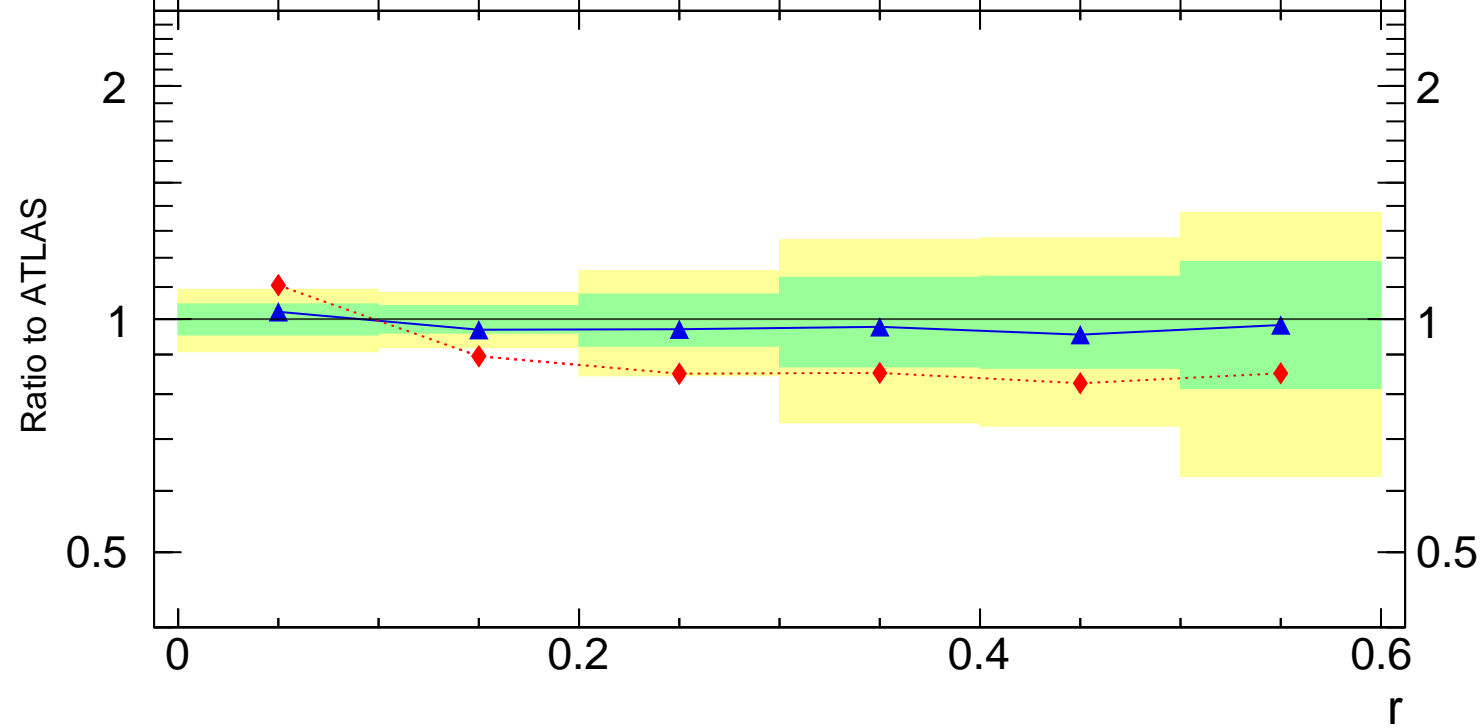

7000 GeV pp

Jets

ATLAS\_2011\_S8924791

Rivet 3.1.0,  $\geq 7.4M$  events  
mcplots.cern.ch [arXiv:1306.3436]