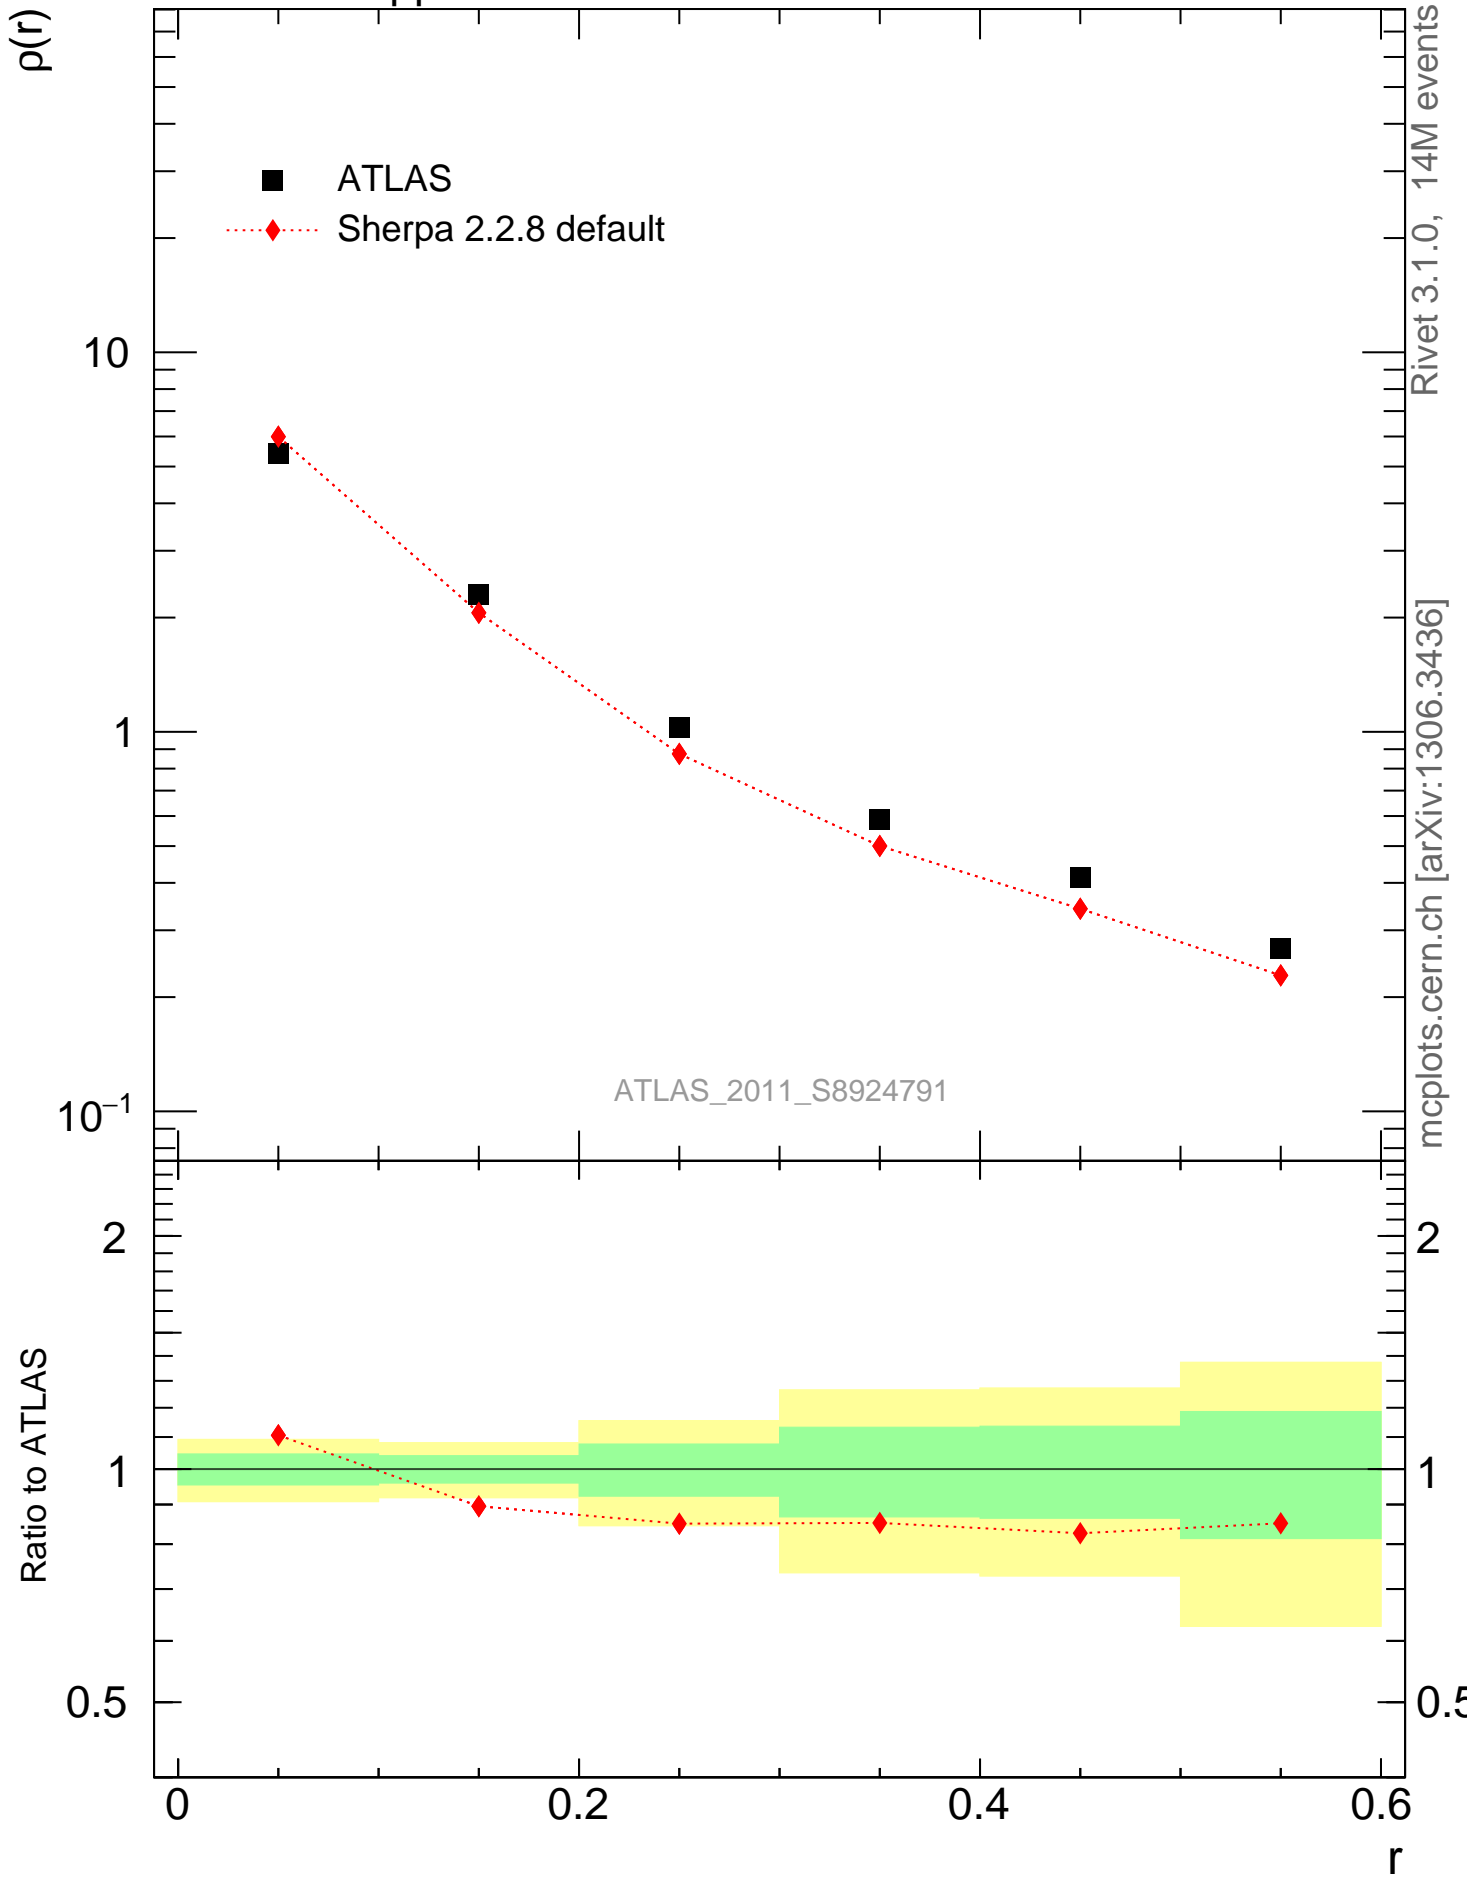

7000 GeV pp

Jets

Rivet 3.1.0, 14M events  
mcplots.cern.ch [arXiv:1306.3436]

ATLAS\_2011\_S8924791