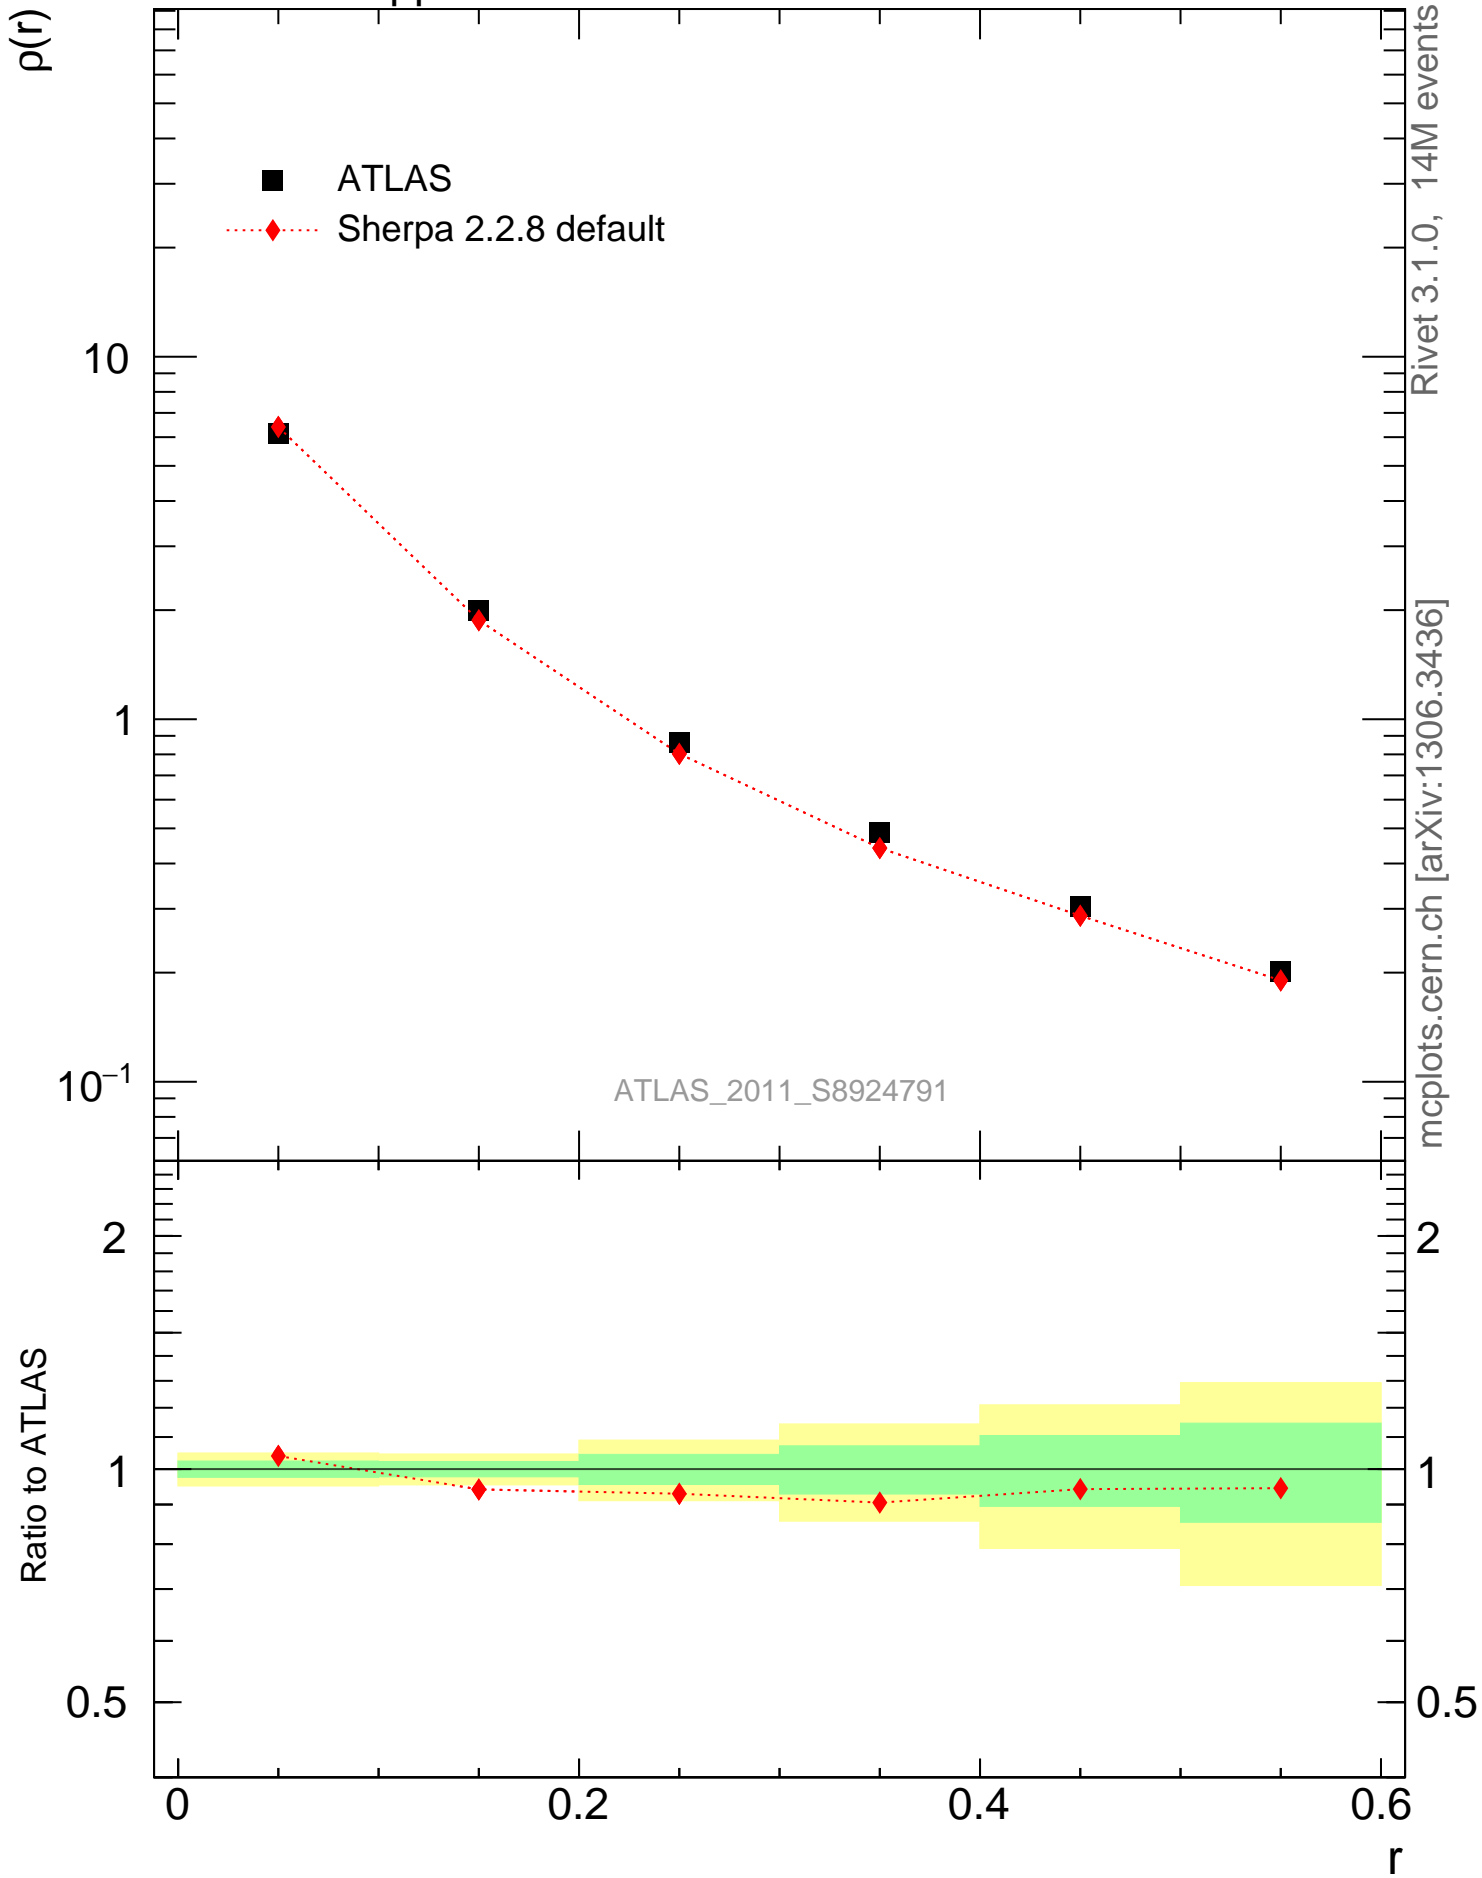

7000 GeV pp

Jets

Rivet 3.1.0, 14M events
mcplots.cern.ch [arXiv:1306.3436]

ATLAS_2011_S8924791