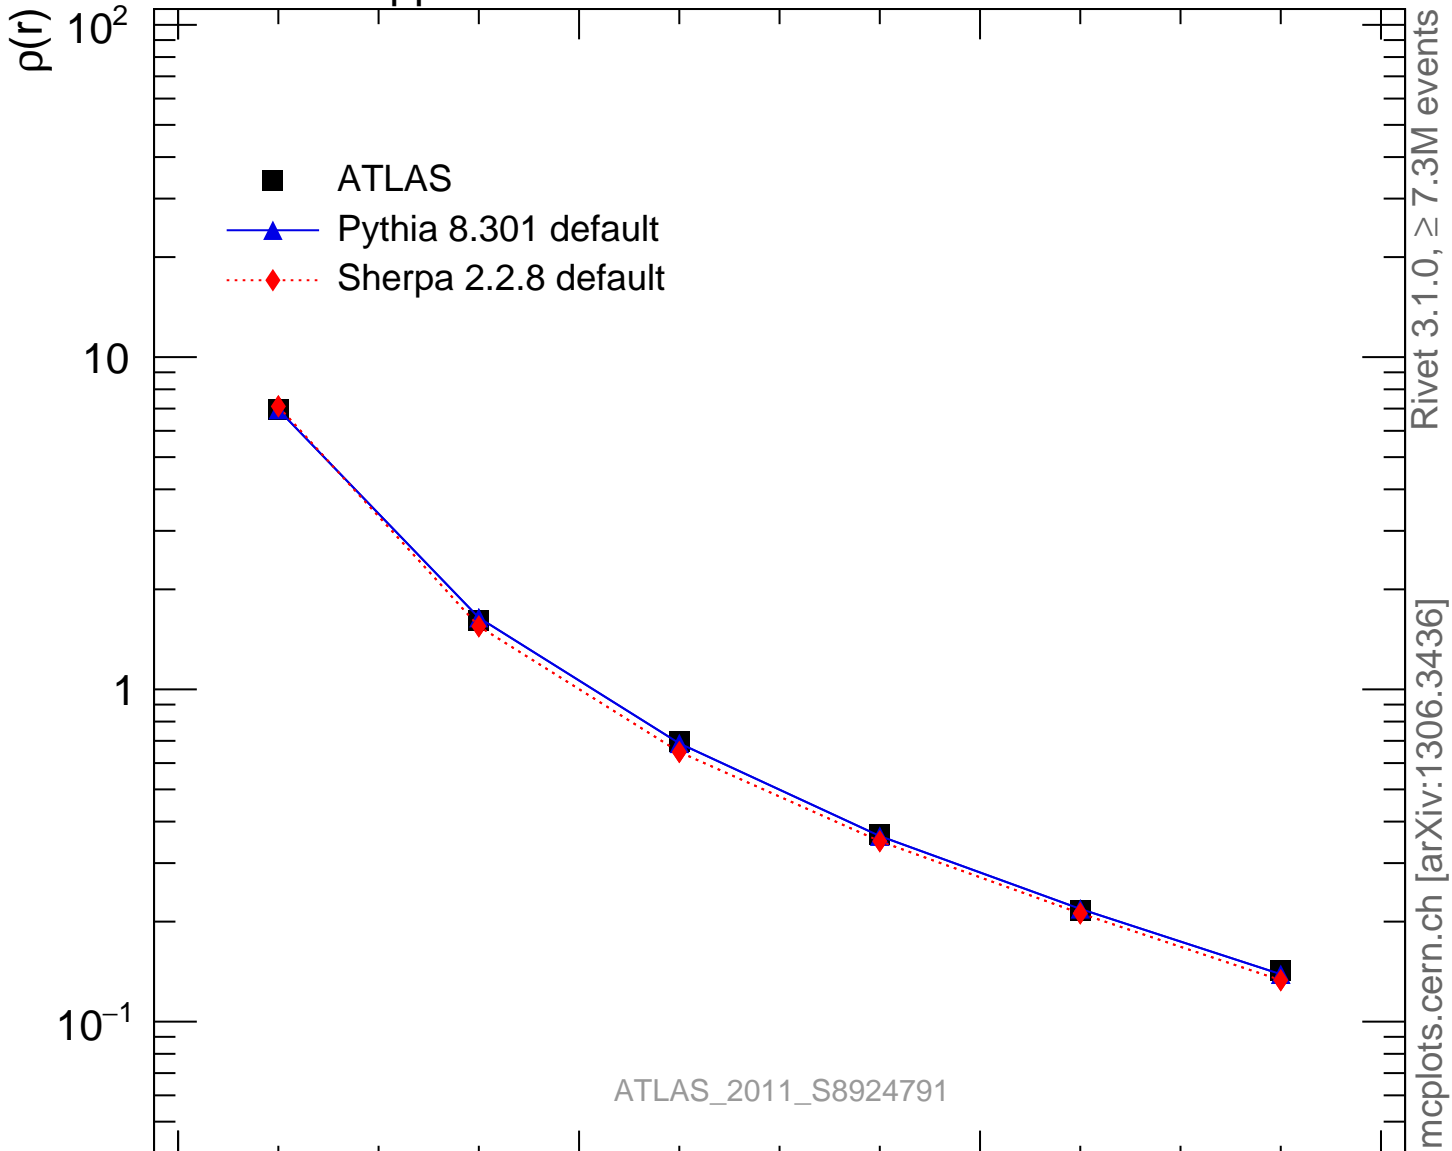

7000 GeV pp

Jets

ATLAS\_2011\_S8924791

Rivet 3.1.0,  $\geq 7.3M$  events  
mcplots.cern.ch [arXiv:1306.3436]