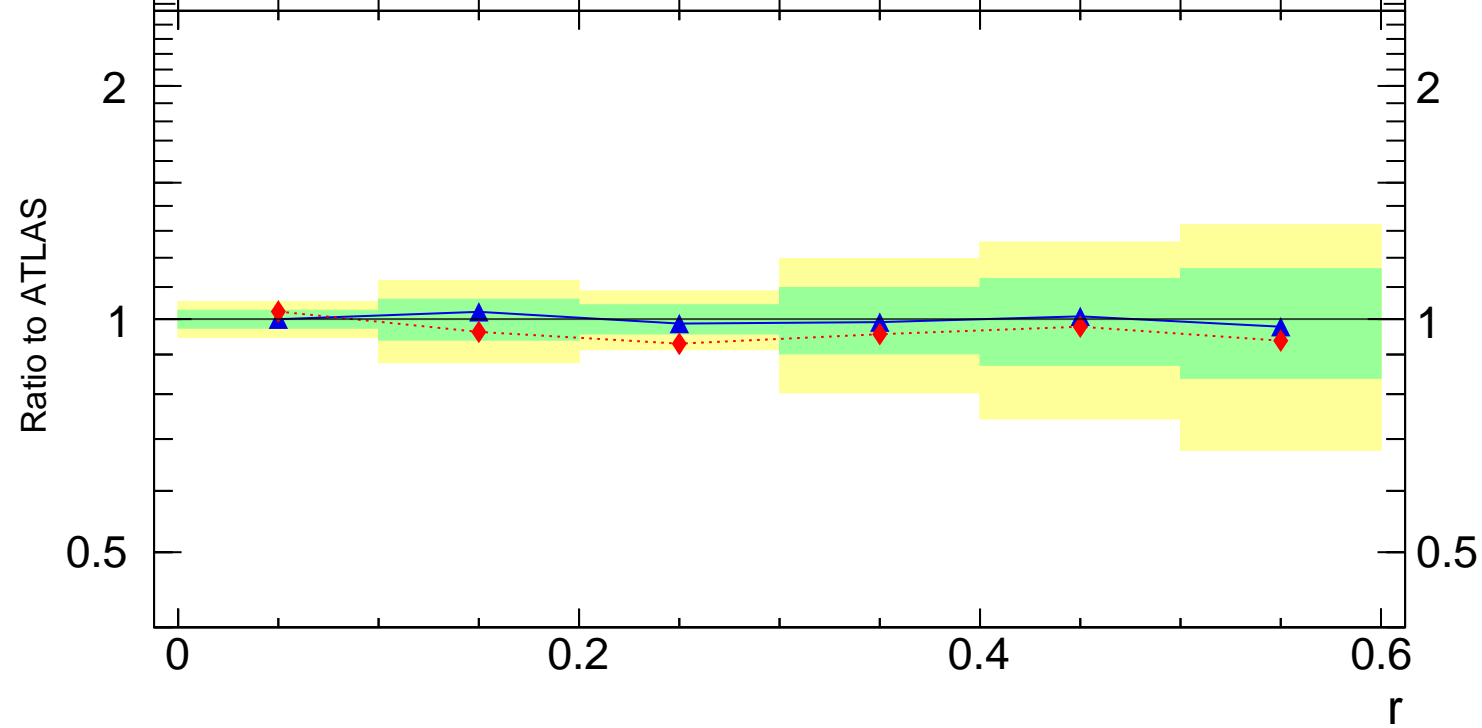

7000 GeV pp

Jets

ATLAS\_2011\_S8924791

Rivet 3.1.0,  $\geq 7.3M$  events  
mcplots.cern.ch [arXiv:1306.3436]