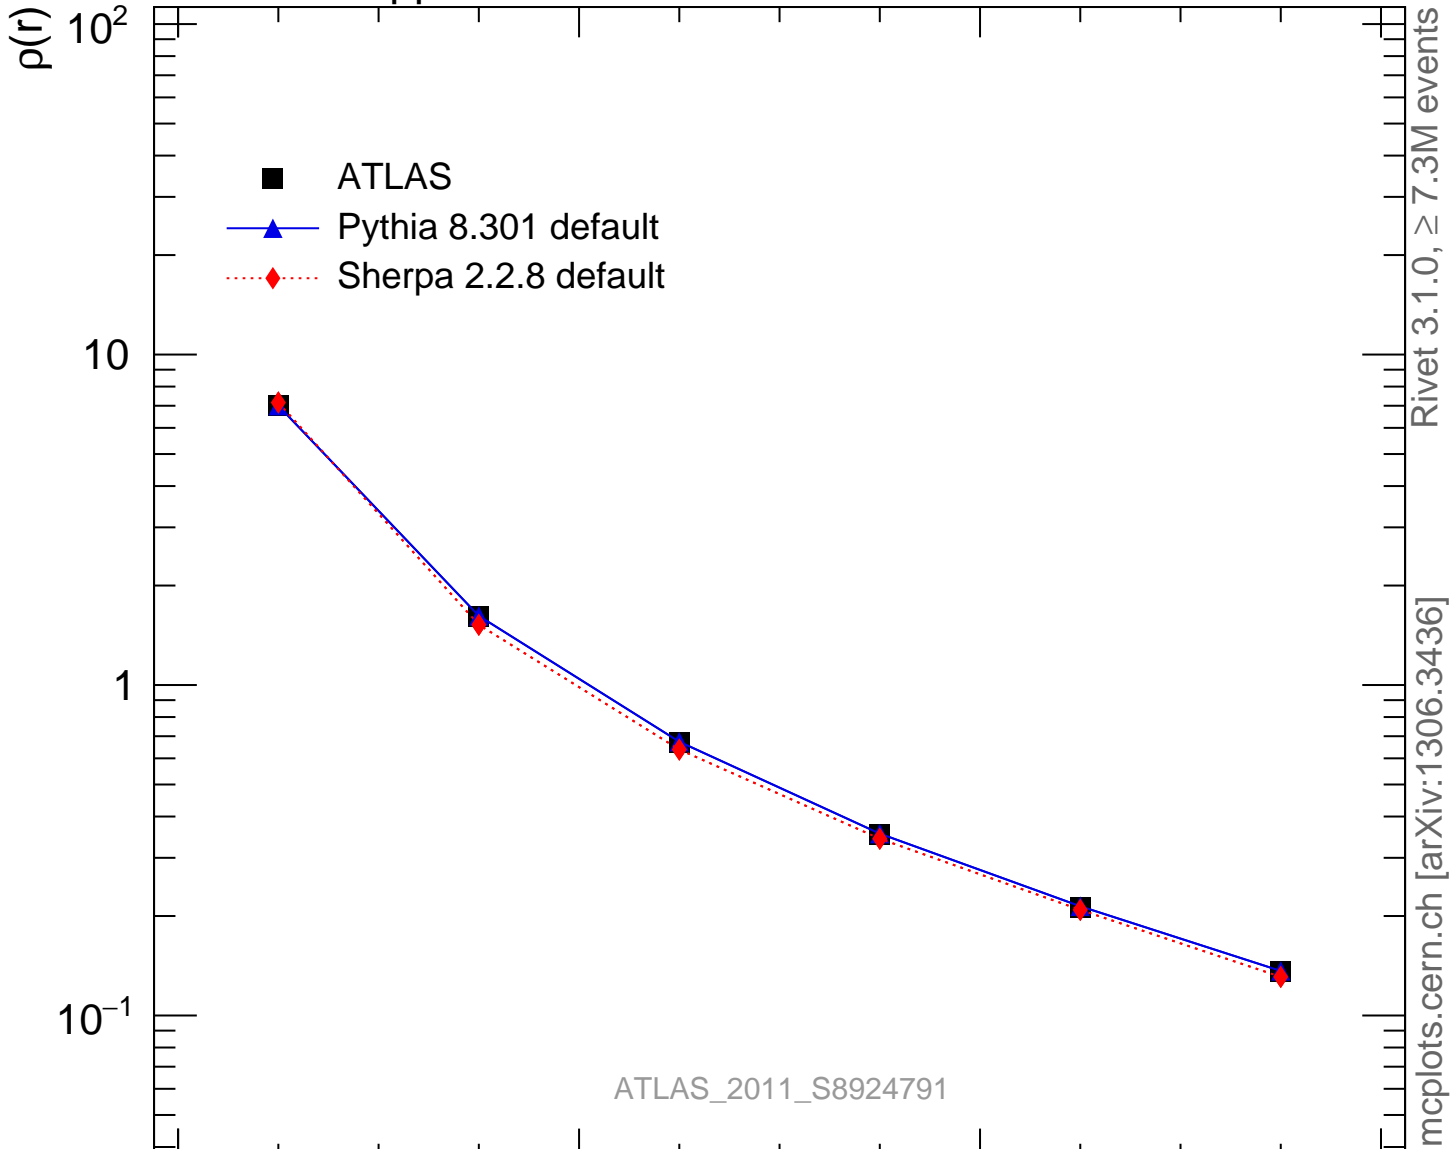

7000 GeV pp

Jets

ATLAS_2011_S8924791

Rivet 3.1.0, ≥ 7.3 M events
mcplots.cern.ch [arXiv:1306.3436]