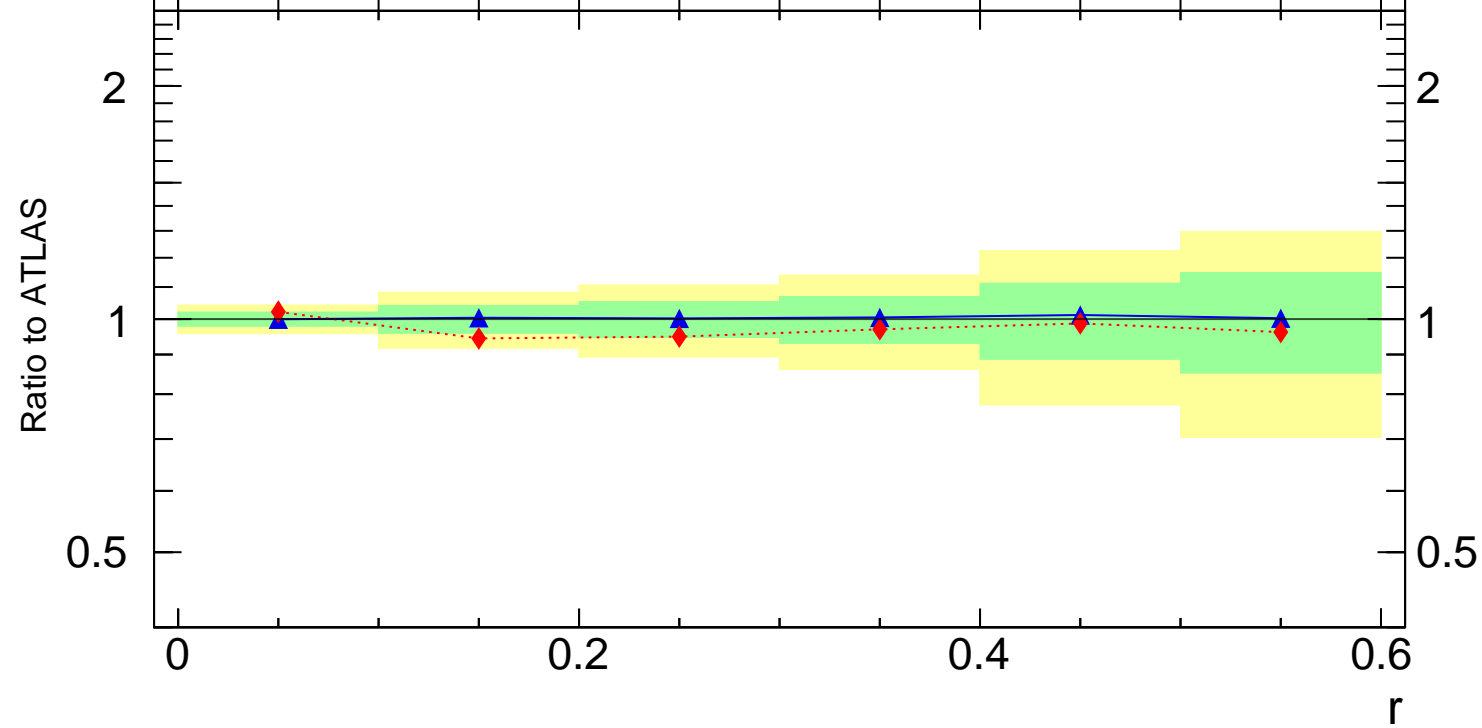

7000 GeV pp

Jets

ATLAS_2011_S8924791

Rivet 3.1.0, ≥ 7.3 M events
mcplots.cern.ch [arXiv:1306.3436]