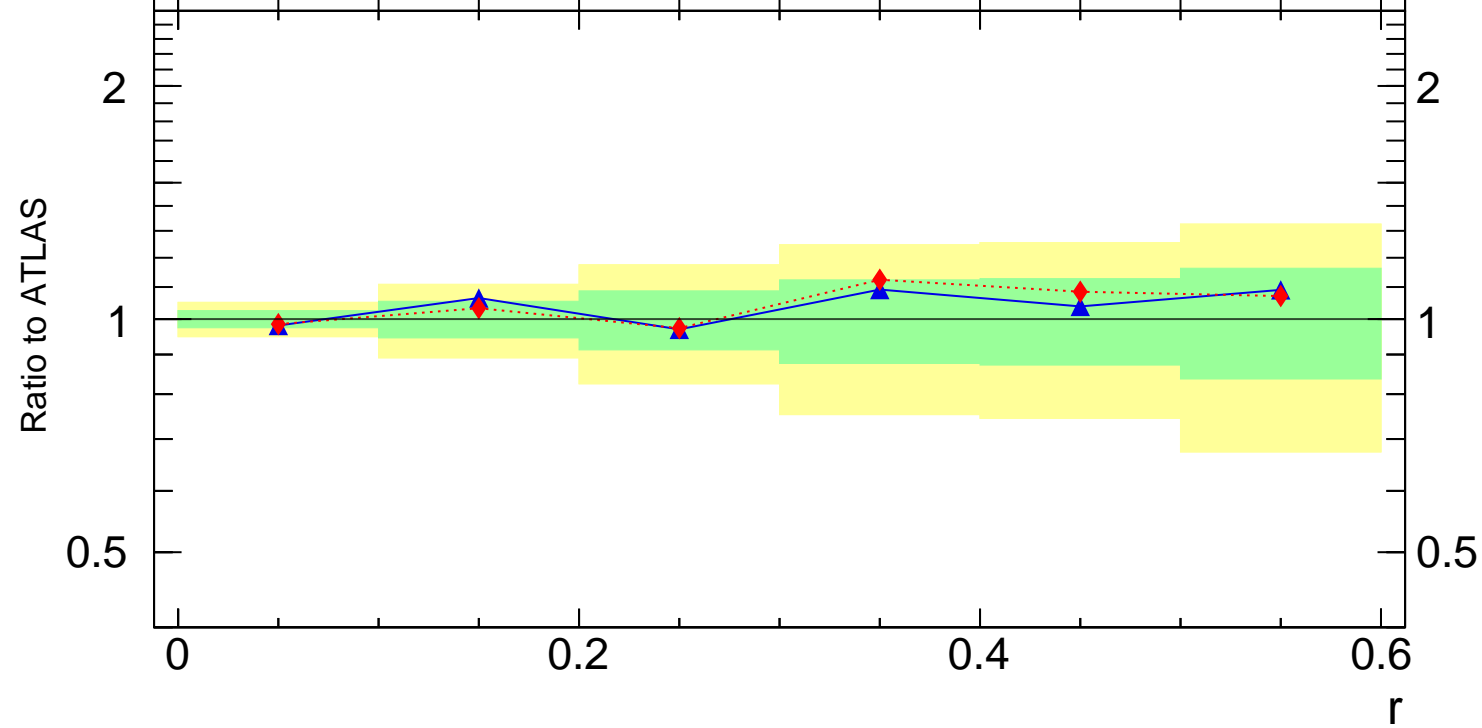

7000 GeV pp

Jets

ATLAS_2011_S8924791

Rivet 3.1.0, $\geq 7.3M$ events

mcplots.cern.ch [arXiv:1306.3436]

2

1

0.5