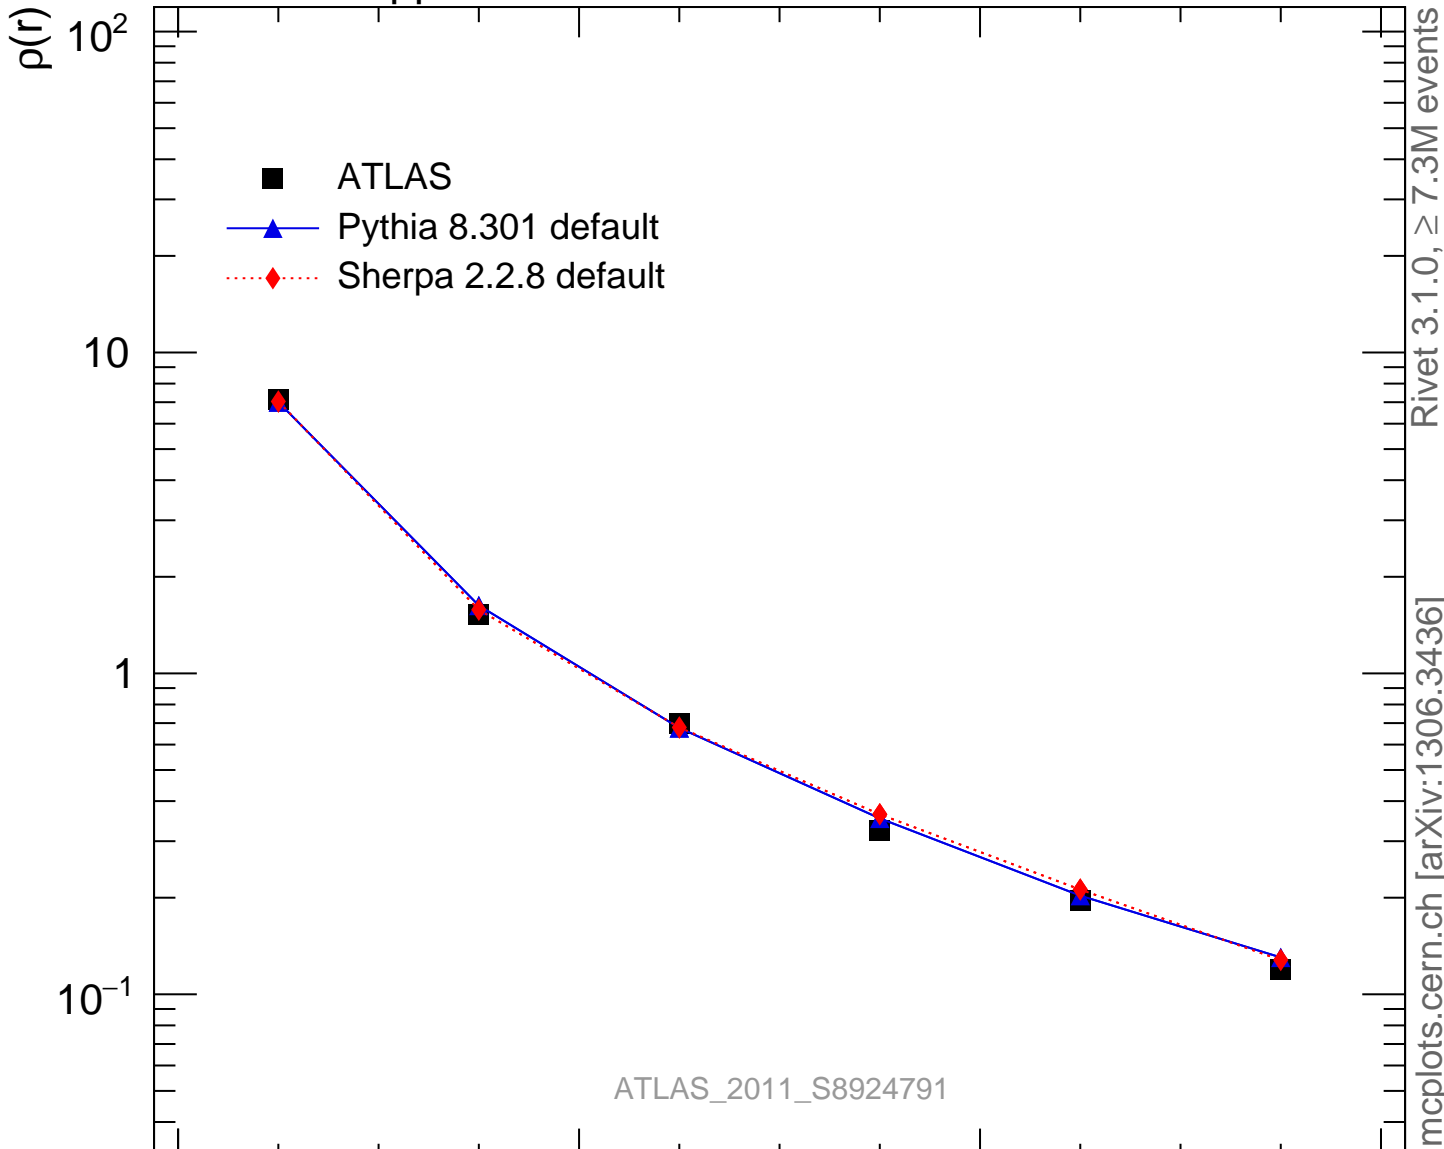

7000 GeV pp

Jets

ATLAS_2011_S8924791

Rivet 3.1.0, $\geq 7.3M$ events

mcplots.cern.ch [arXiv:1306.3436]

2

1

0.5