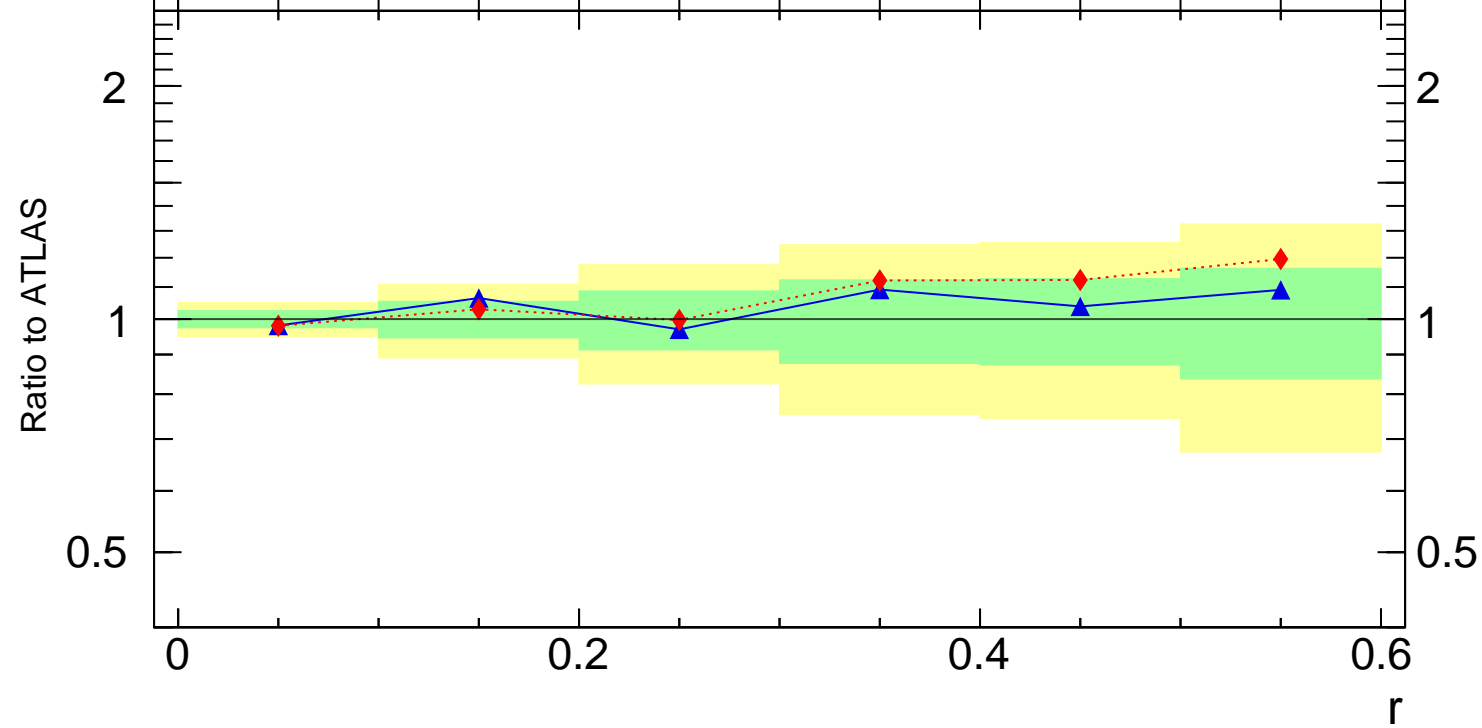

7000 GeV pp

Jets

Rivet 3.1.0, $\geq 7.1M$ events

mcplots.cern.ch [arXiv:1306.3436]

2

1

0.5

r