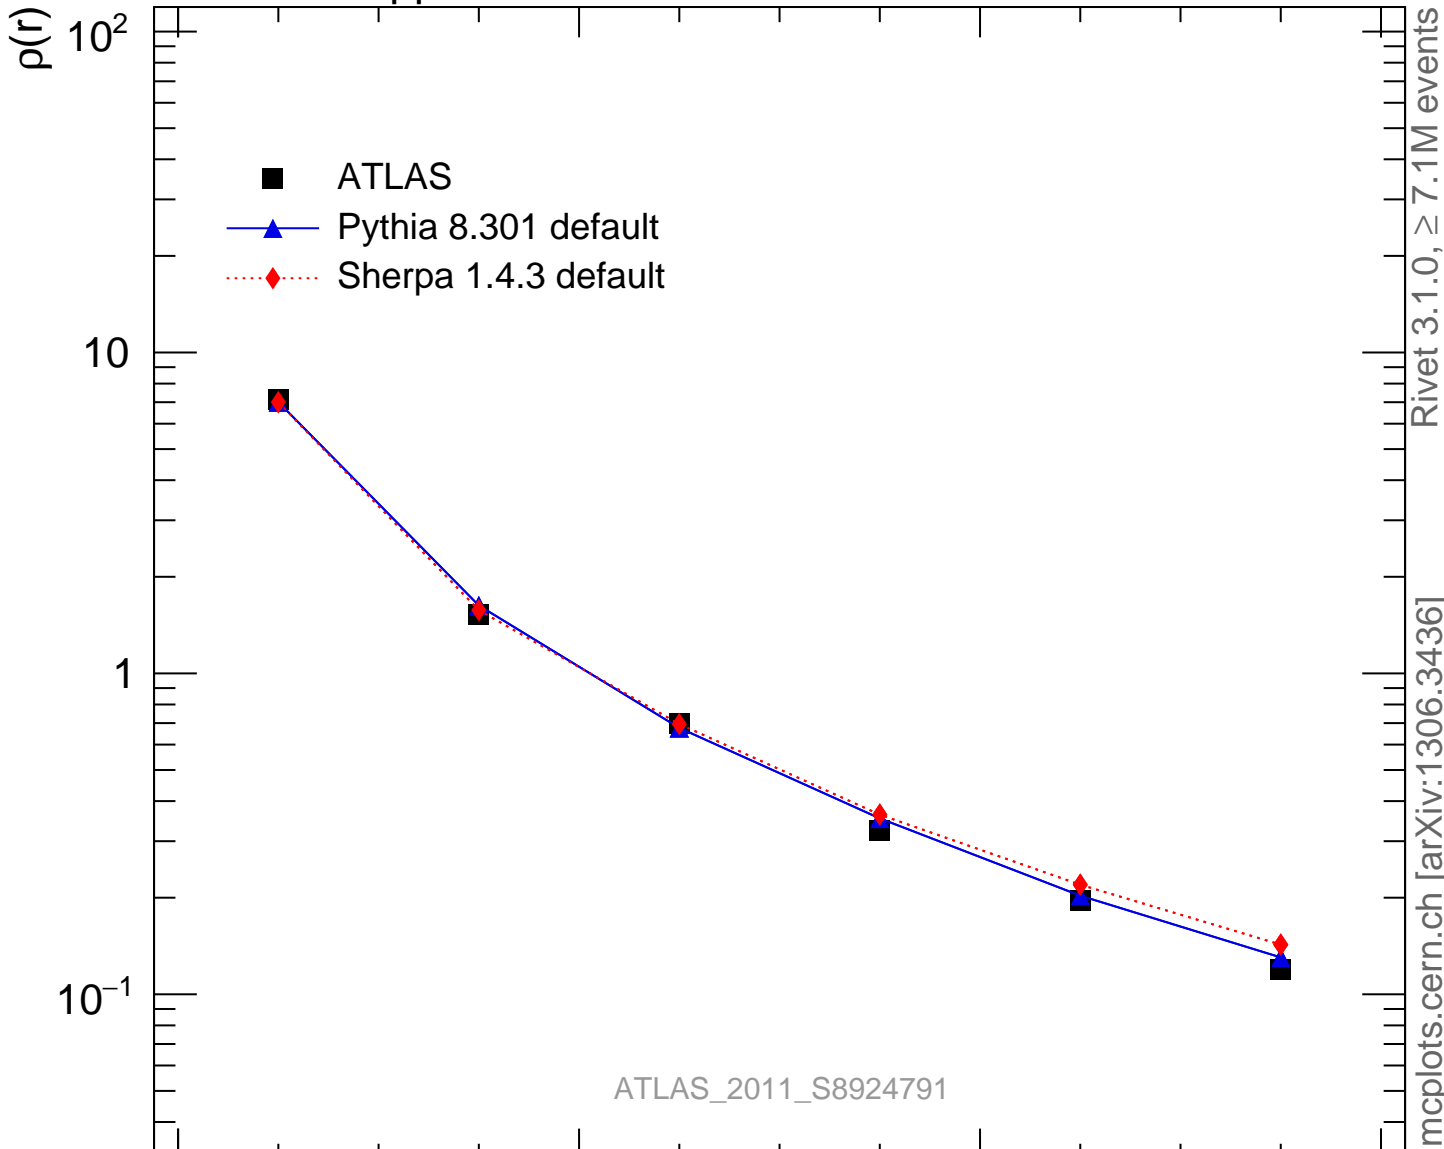

7000 GeV pp

Jets

Rivet 3.1.0, $\geq 7.1M$ events

mcplots.cern.ch [arXiv:1306.3436]

2

1

0.5

r