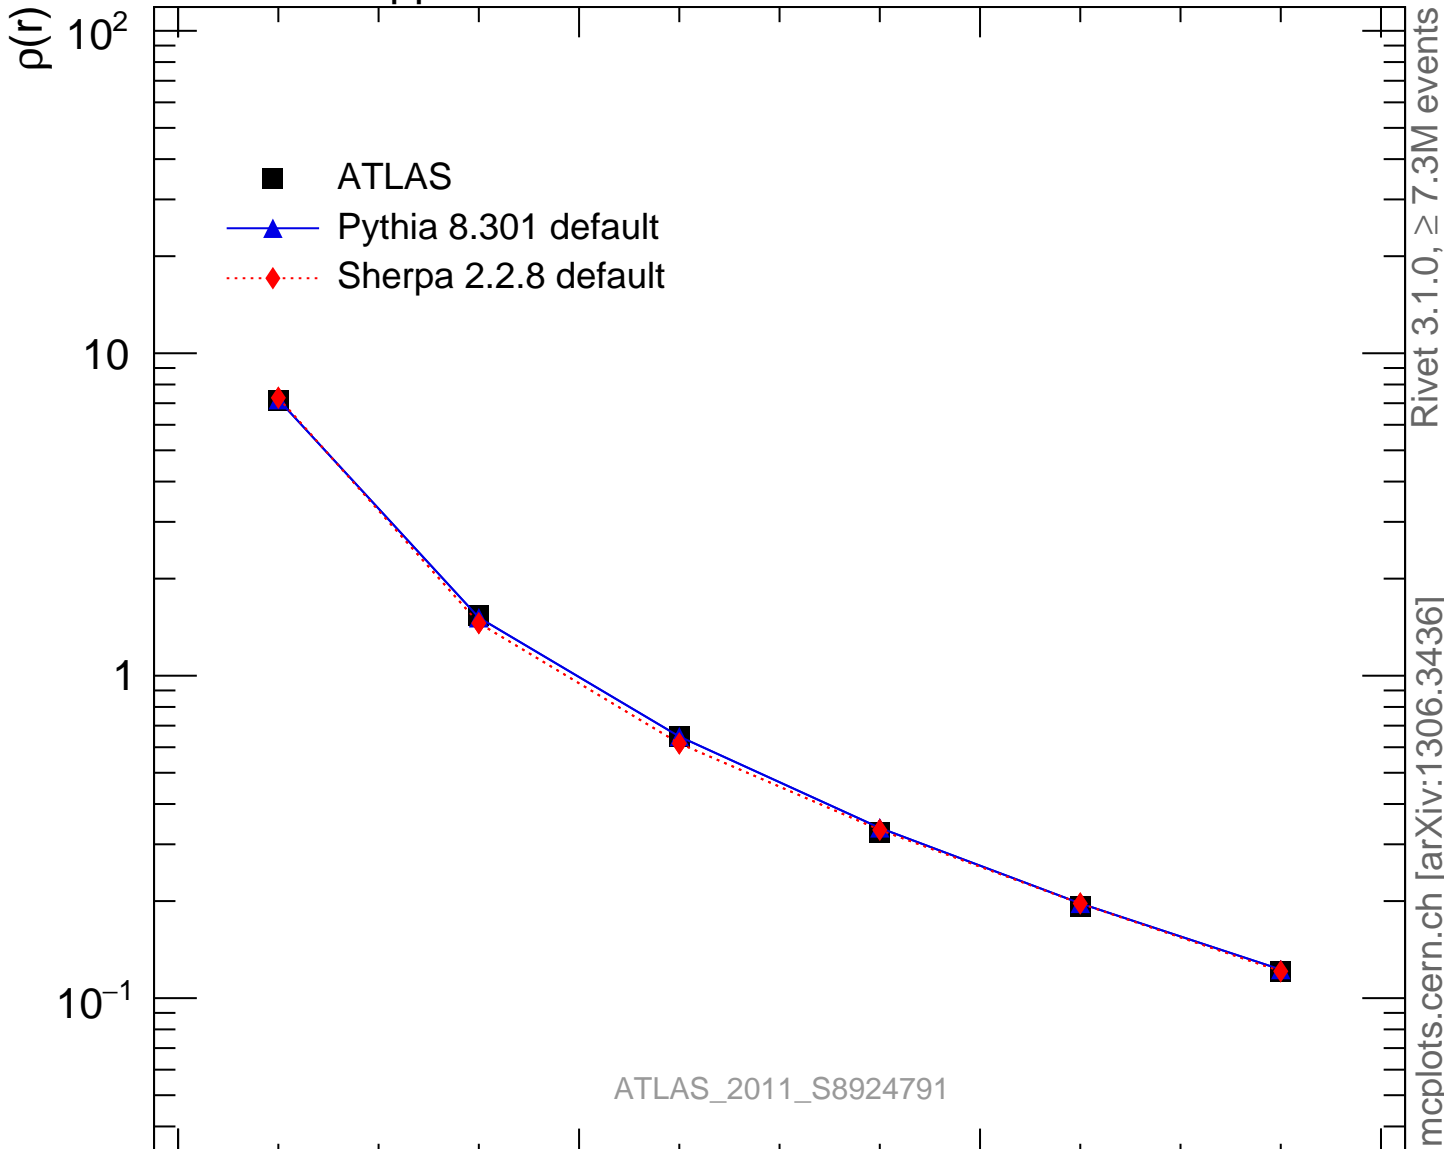

7000 GeV pp

Jets

ATLAS_2011_S8924791

Rivet 3.1.0, ≥ 7.3 M events
mcplots.cern.ch [arXiv:1306.3436]