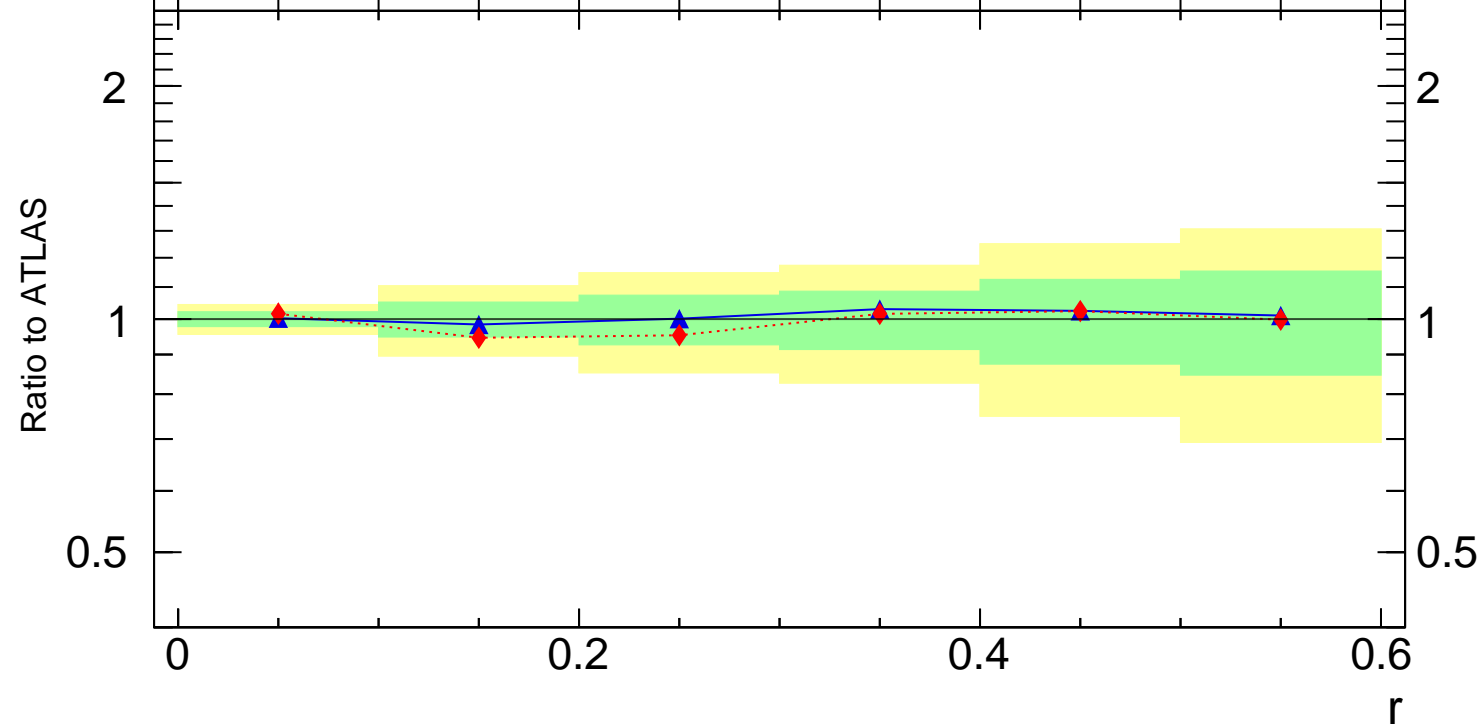

7000 GeV pp

Jets

ATLAS_2011_S8924791

Rivet 3.1.0, ≥ 7.3 M events
mcplots.cern.ch [arXiv:1306.3436]