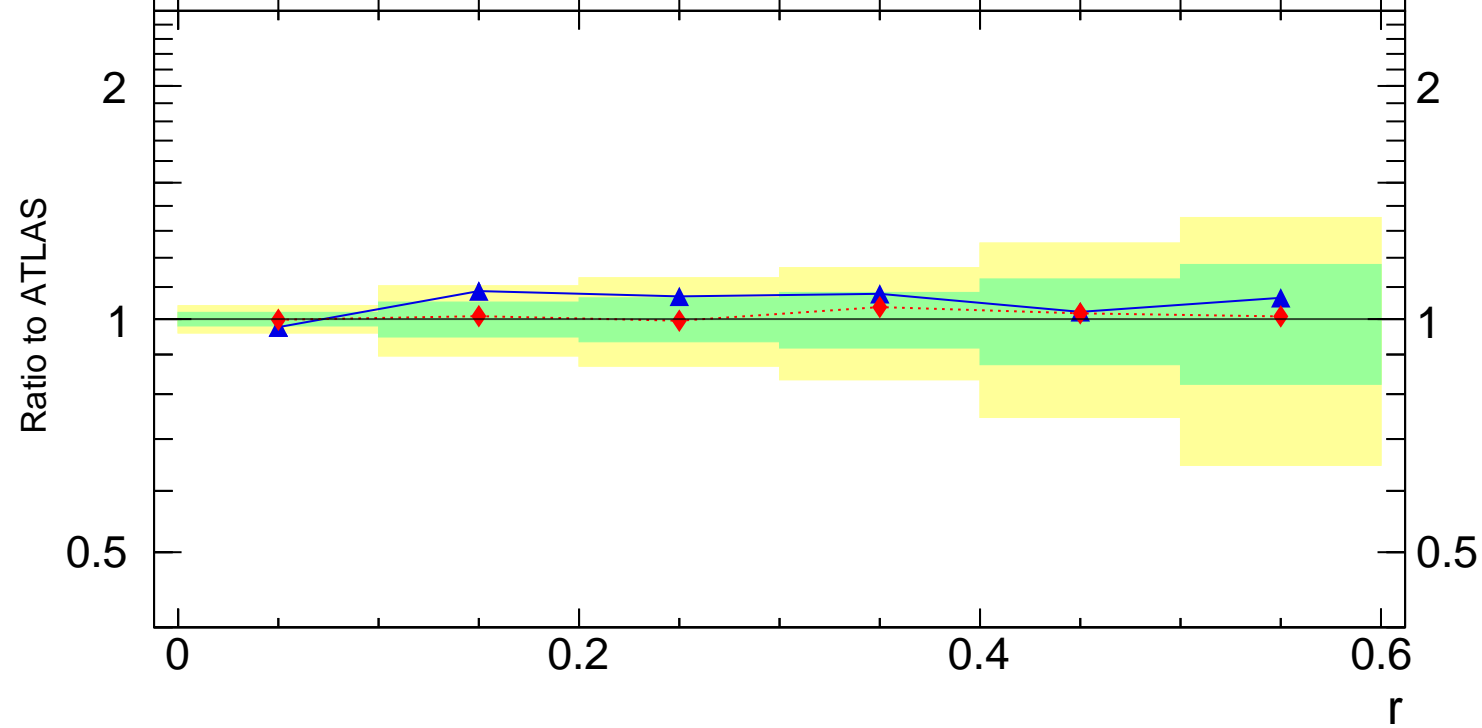

7000 GeV pp

Jets

ATLAS_2011_S8924791

Rivet 3.1.0, ≥ 7.3 M events
mcplots.cern.ch [arXiv:1306.3436]