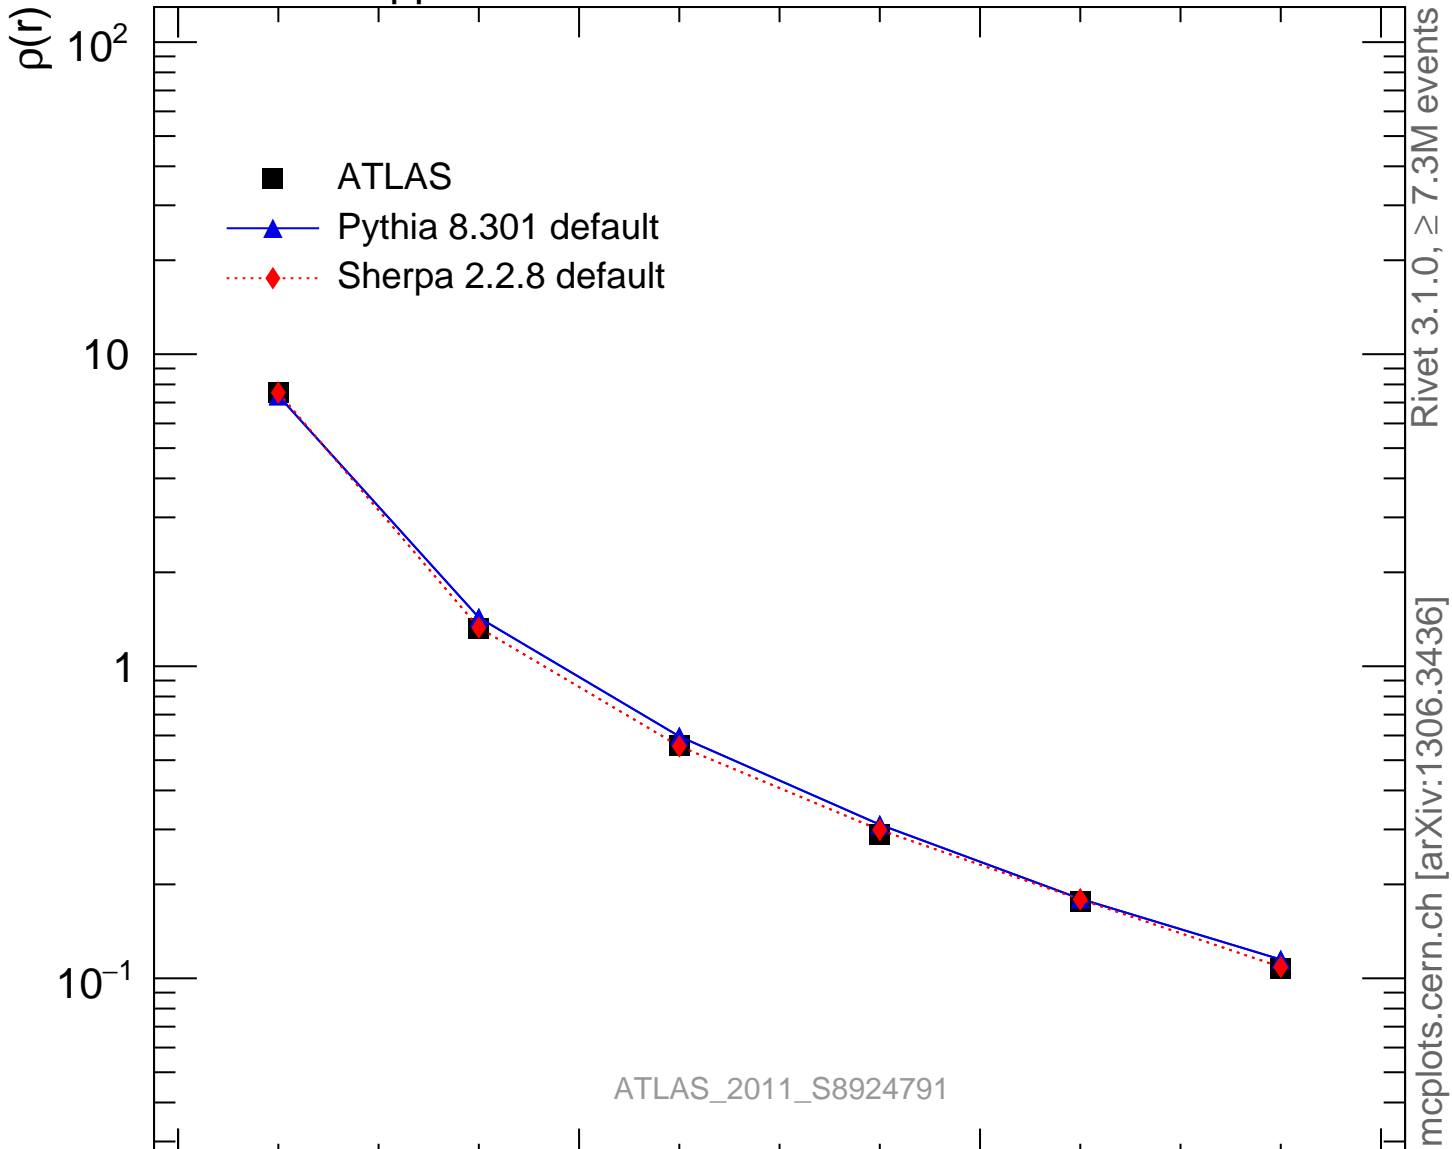

7000 GeV pp

Jets

ATLAS_2011_S8924791

Rivet 3.1.0, ≥ 7.3 M events
mcplots.cern.ch [arXiv:1306.3436]