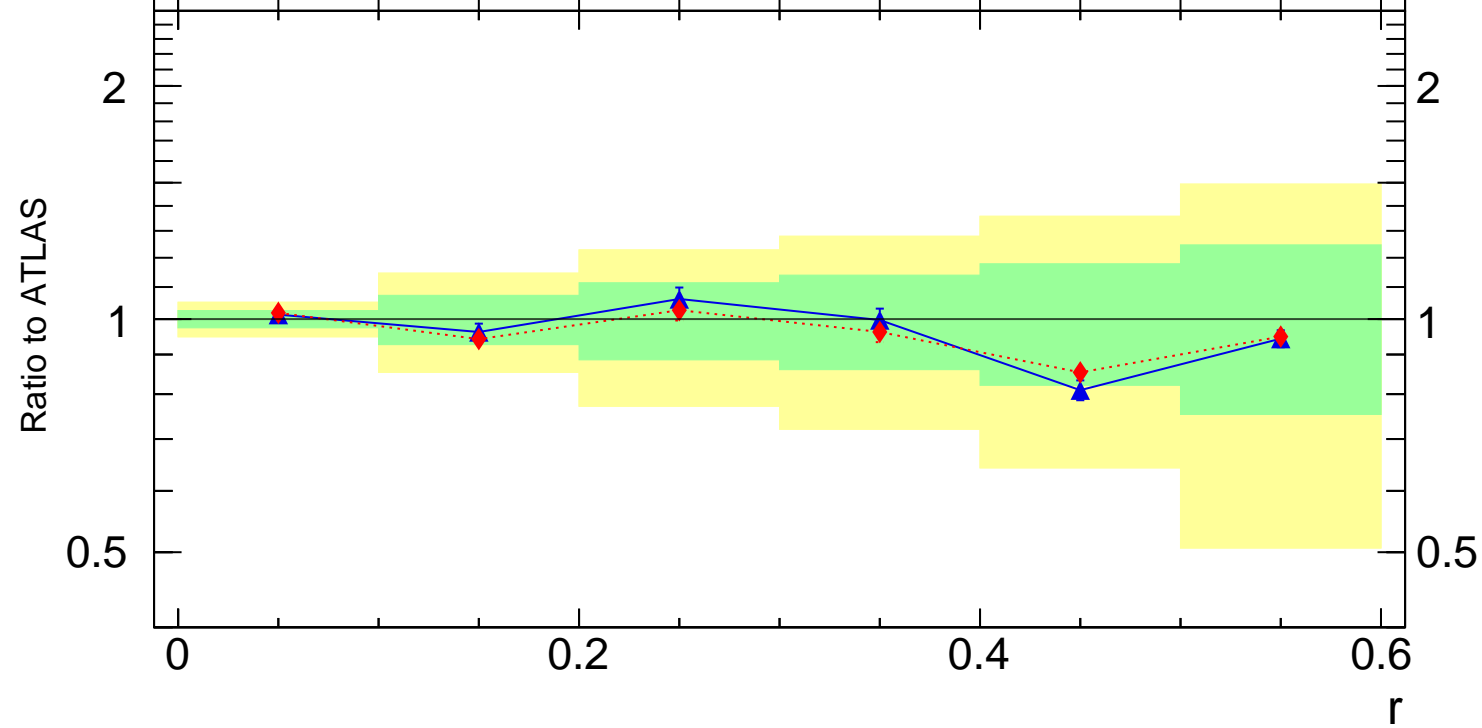

7000 GeV pp

Jets

Rivet 3.1.0, ≥ 7.3 M events
mcplots.cern.ch [arXiv:1306.3436]