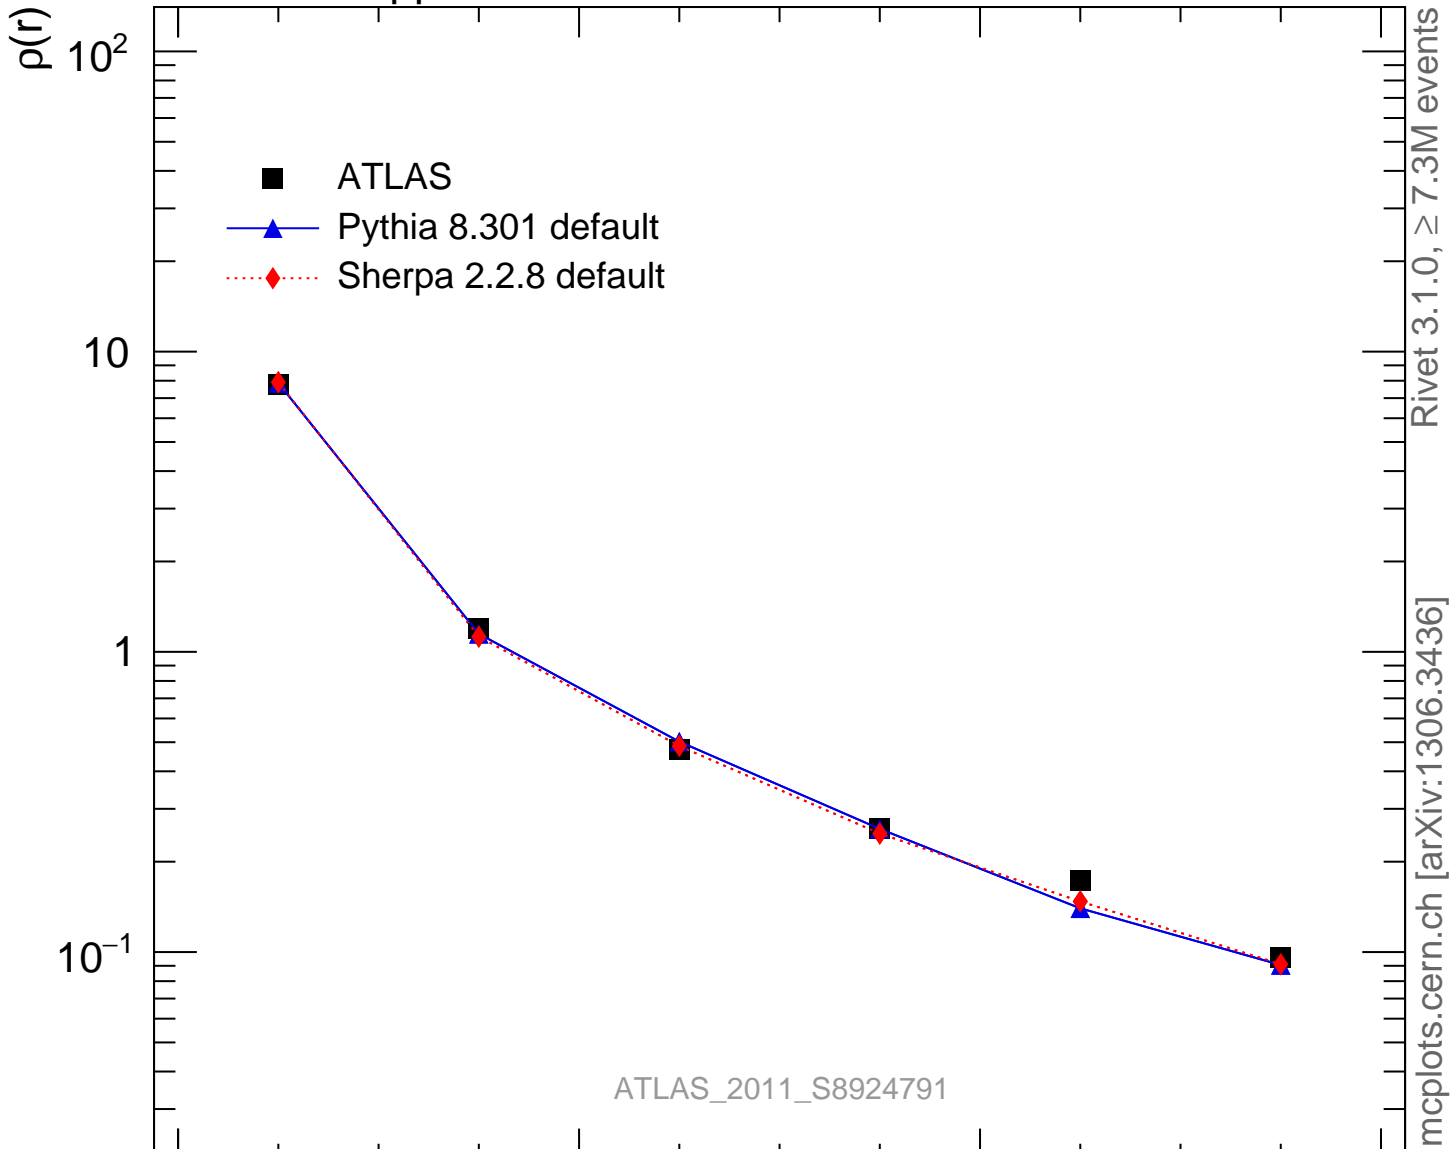

7000 GeV pp

Jets

Rivet 3.1.0, ≥ 7.3 M events
mcplots.cern.ch [arXiv:1306.3436]