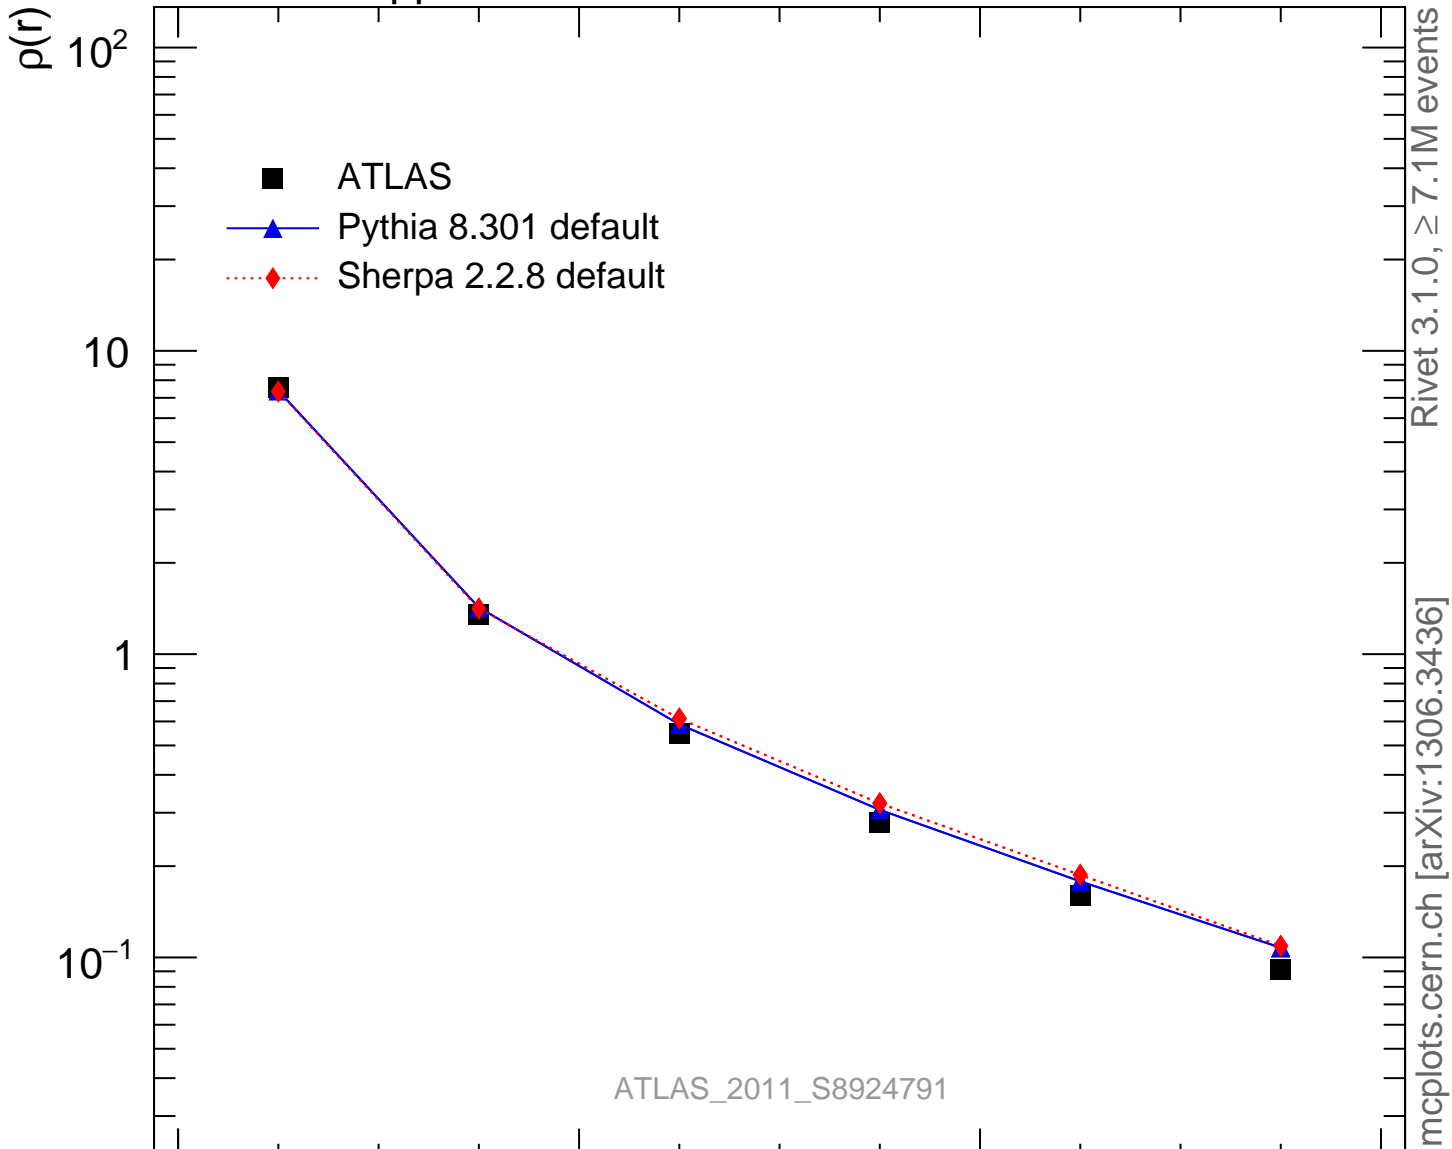

7000 GeV pp

Jets

Rivet 3.1.0, ≥ 7.1M events
mcplots.cern.ch [arXiv:1306.3436]

mcplots.cern.ch [arXiv:1306.3436]