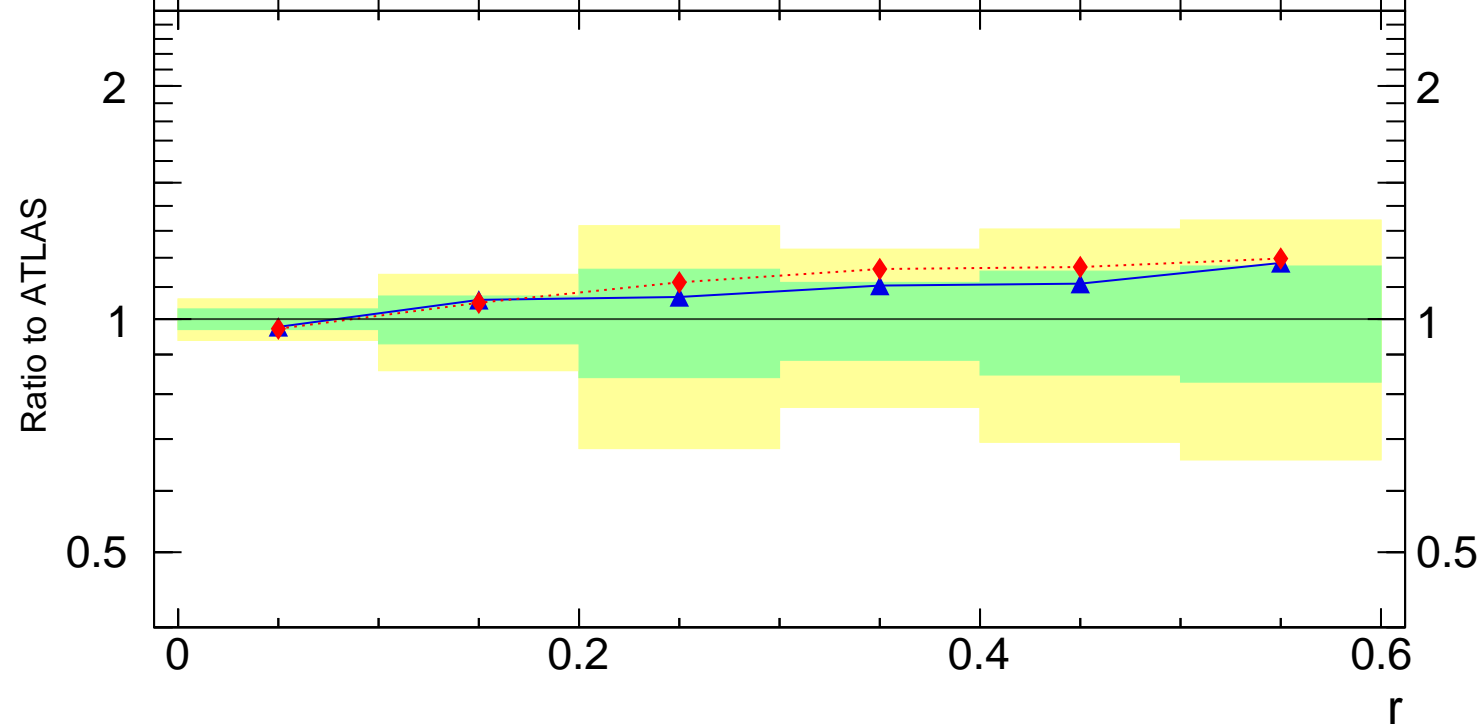

7000 GeV pp

Jets

Rivet 3.1.0, ≥ 7.1M events
mcplots.cern.ch [arXiv:1306.3436]

mcplots.cern.ch [arXiv:1306.3436]