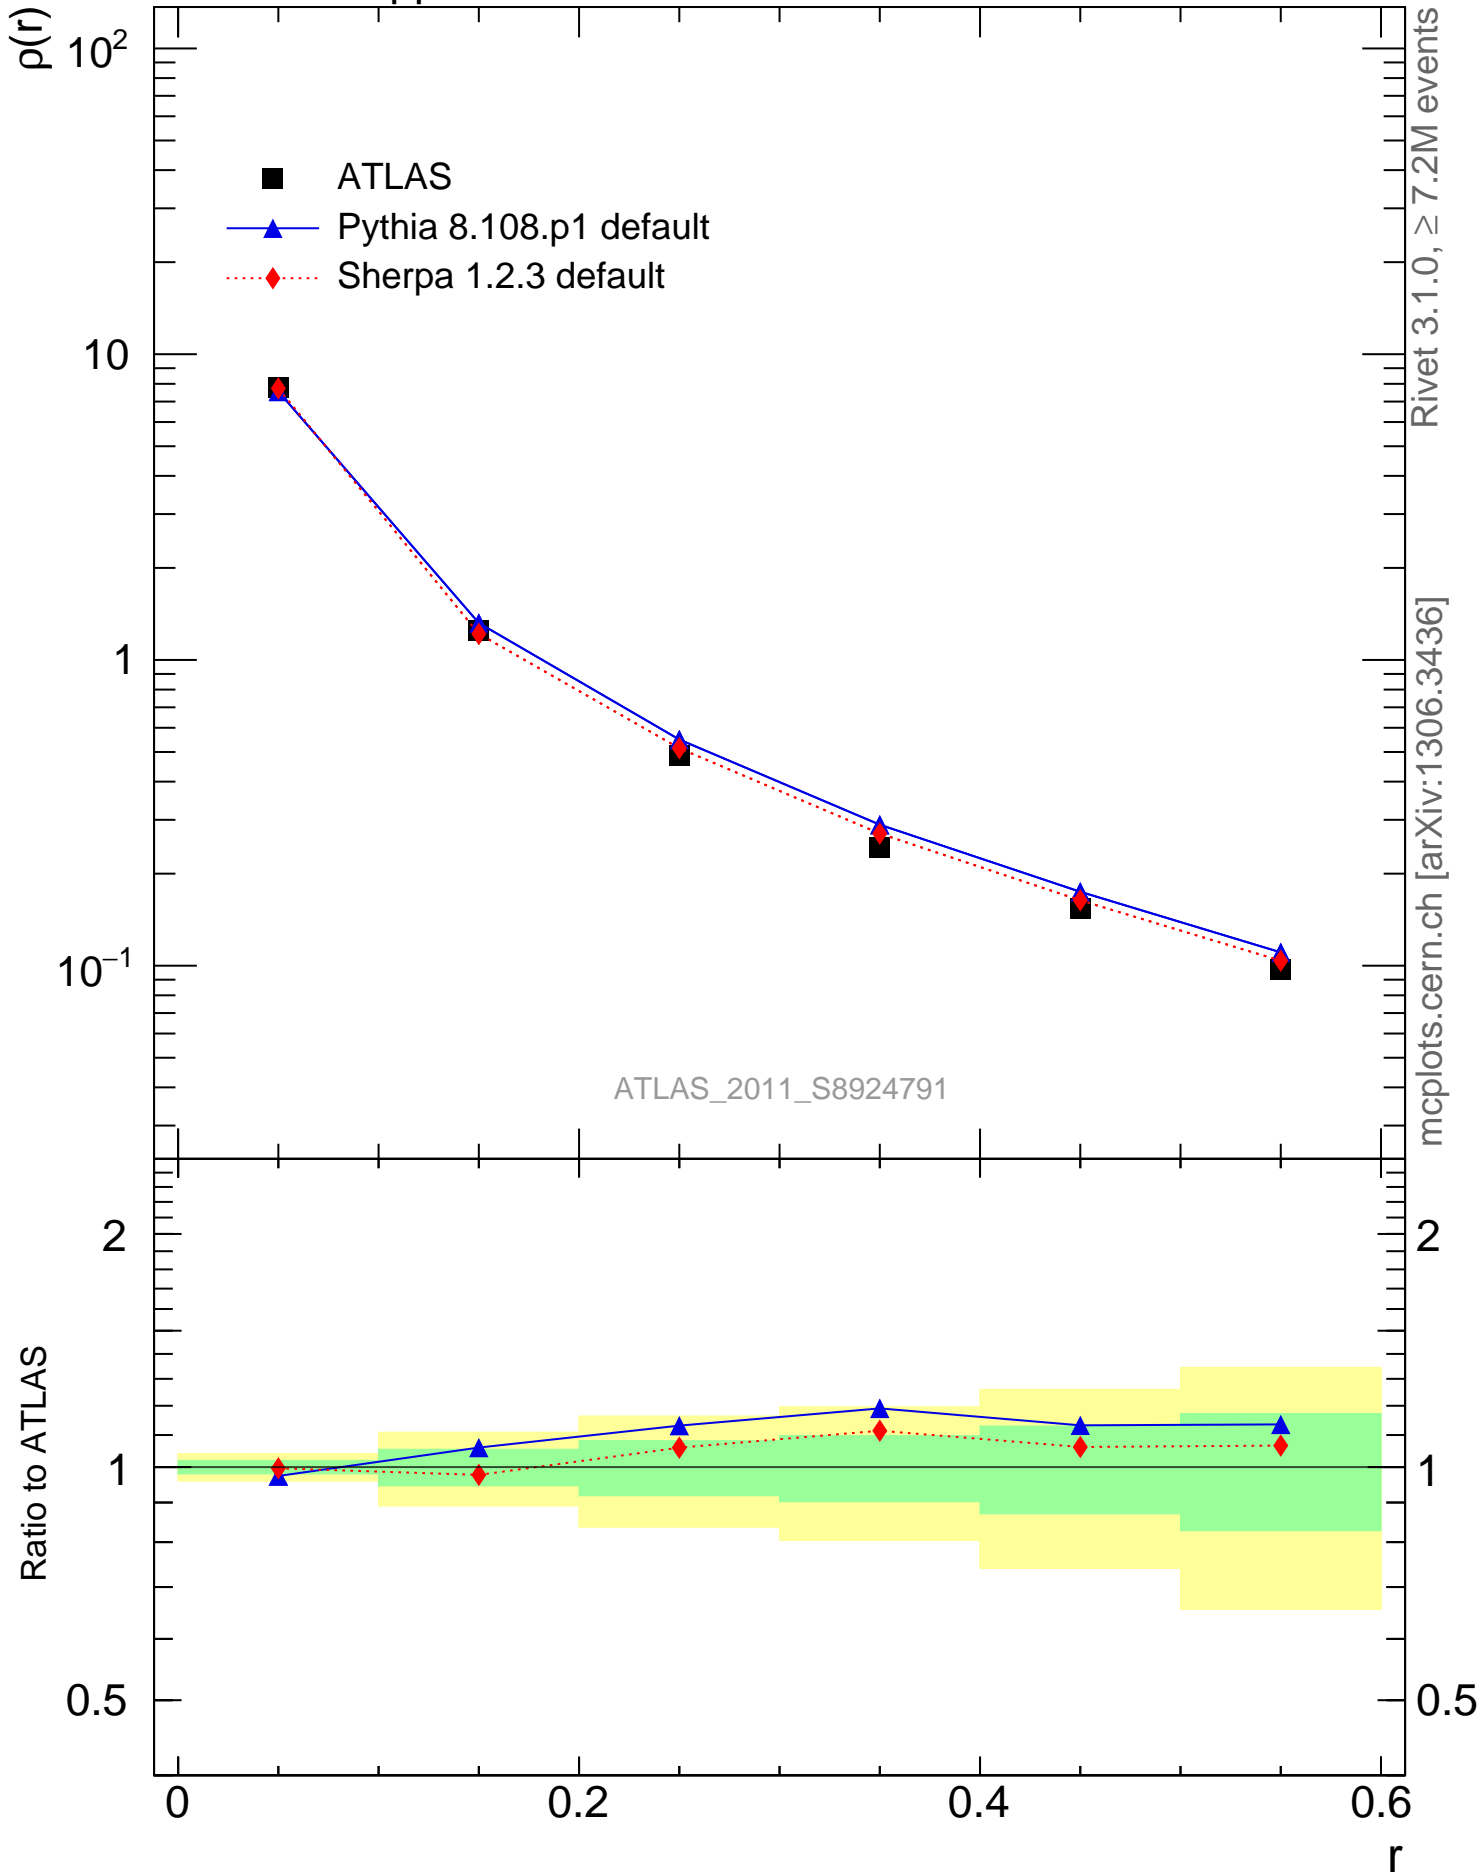

7000 GeV pp

Jets

Rivet 3.1.0, ≥ 7.2 M events

mcplots.cern.ch [arXiv:1306.3436]

ATLAS_2011_S8924791

2

1

0.5