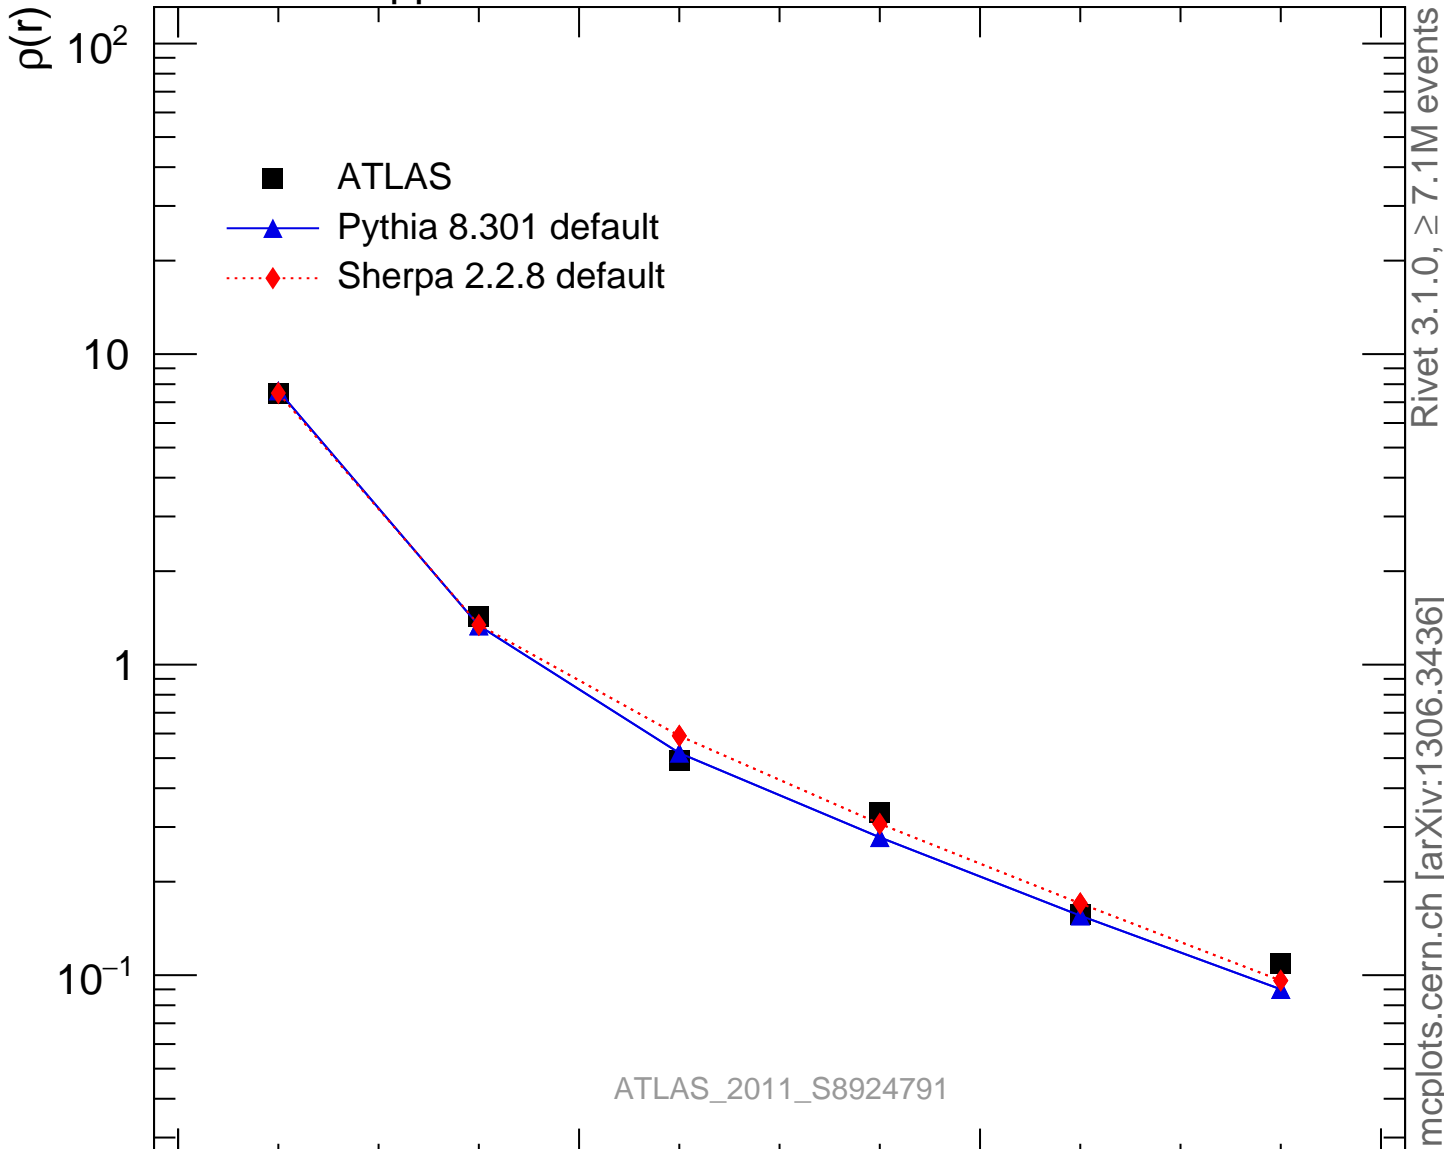

7000 GeV pp

Jets

ATLAS_2011_S8924791

Rivet 3.1.0, ≥ 7.1 M events
mcplots.cern.ch [arXiv:1306.3436]