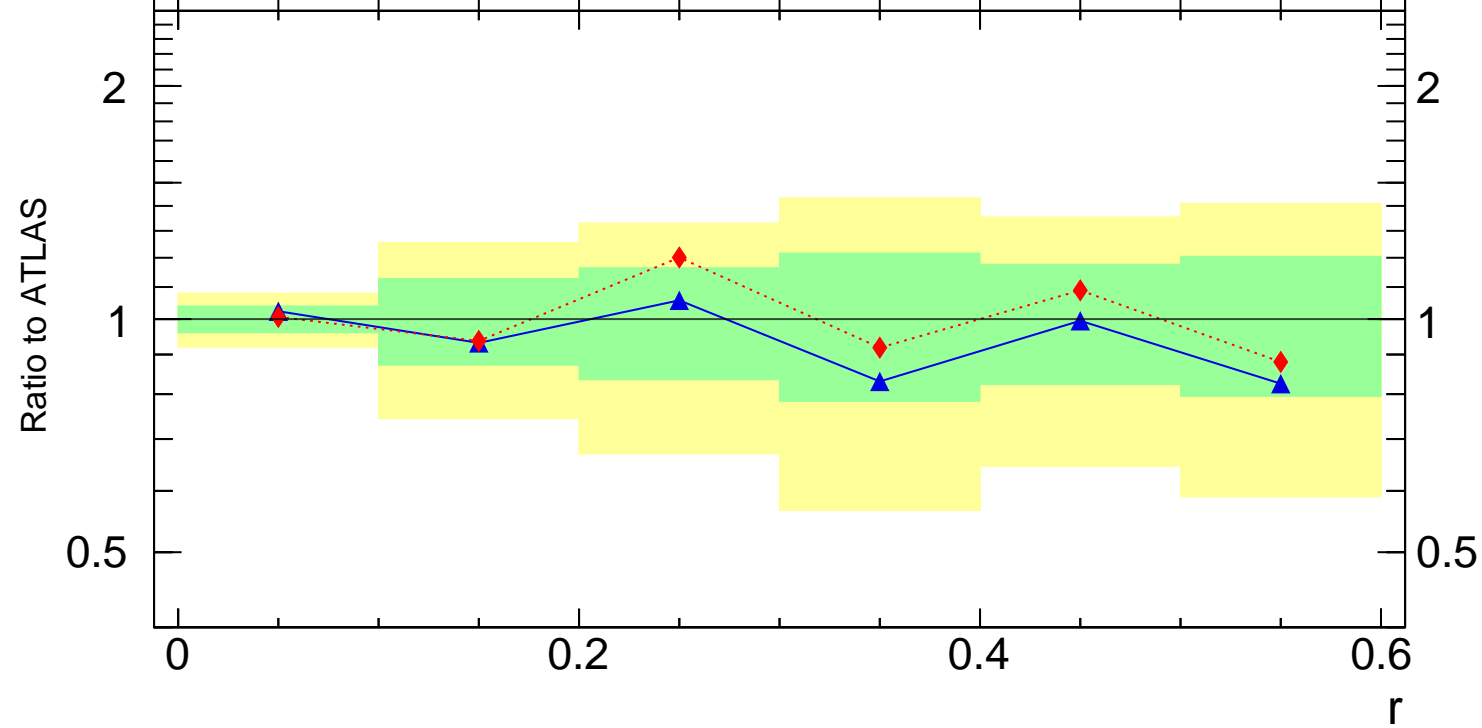

7000 GeV pp

Jets

ATLAS_2011_S8924791

Rivet 3.1.0, ≥ 7.1 M events
mcplots.cern.ch [arXiv:1306.3436]