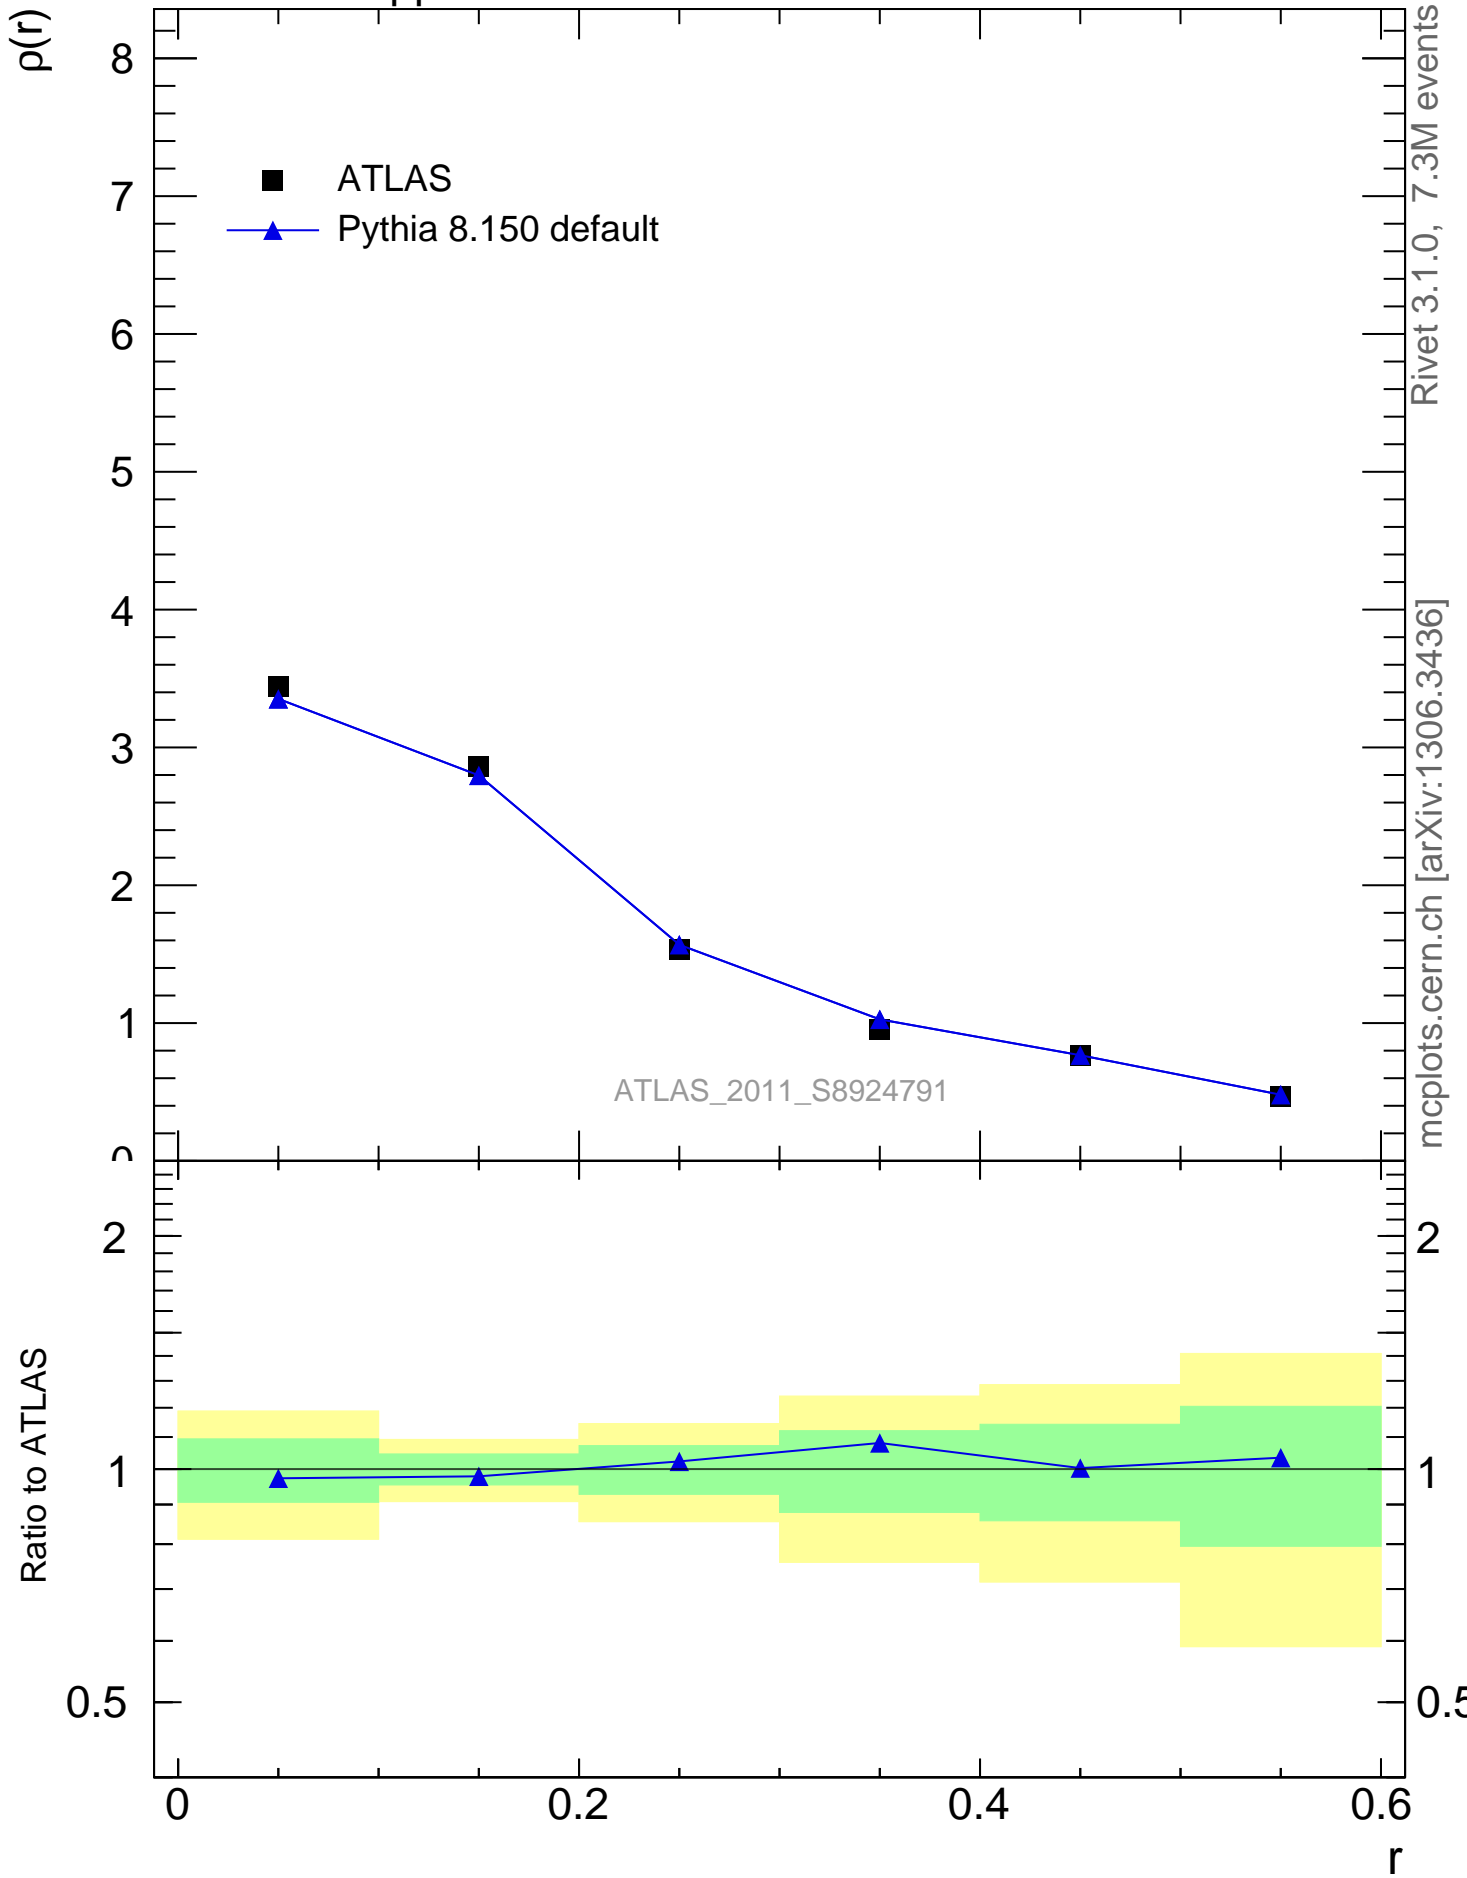

7000 GeV pp

Jets

Rivet 3.1.0, 7.3M events
mcplots.cern.ch [arXiv:1306.3436]

ATLAS_2011_S8924791