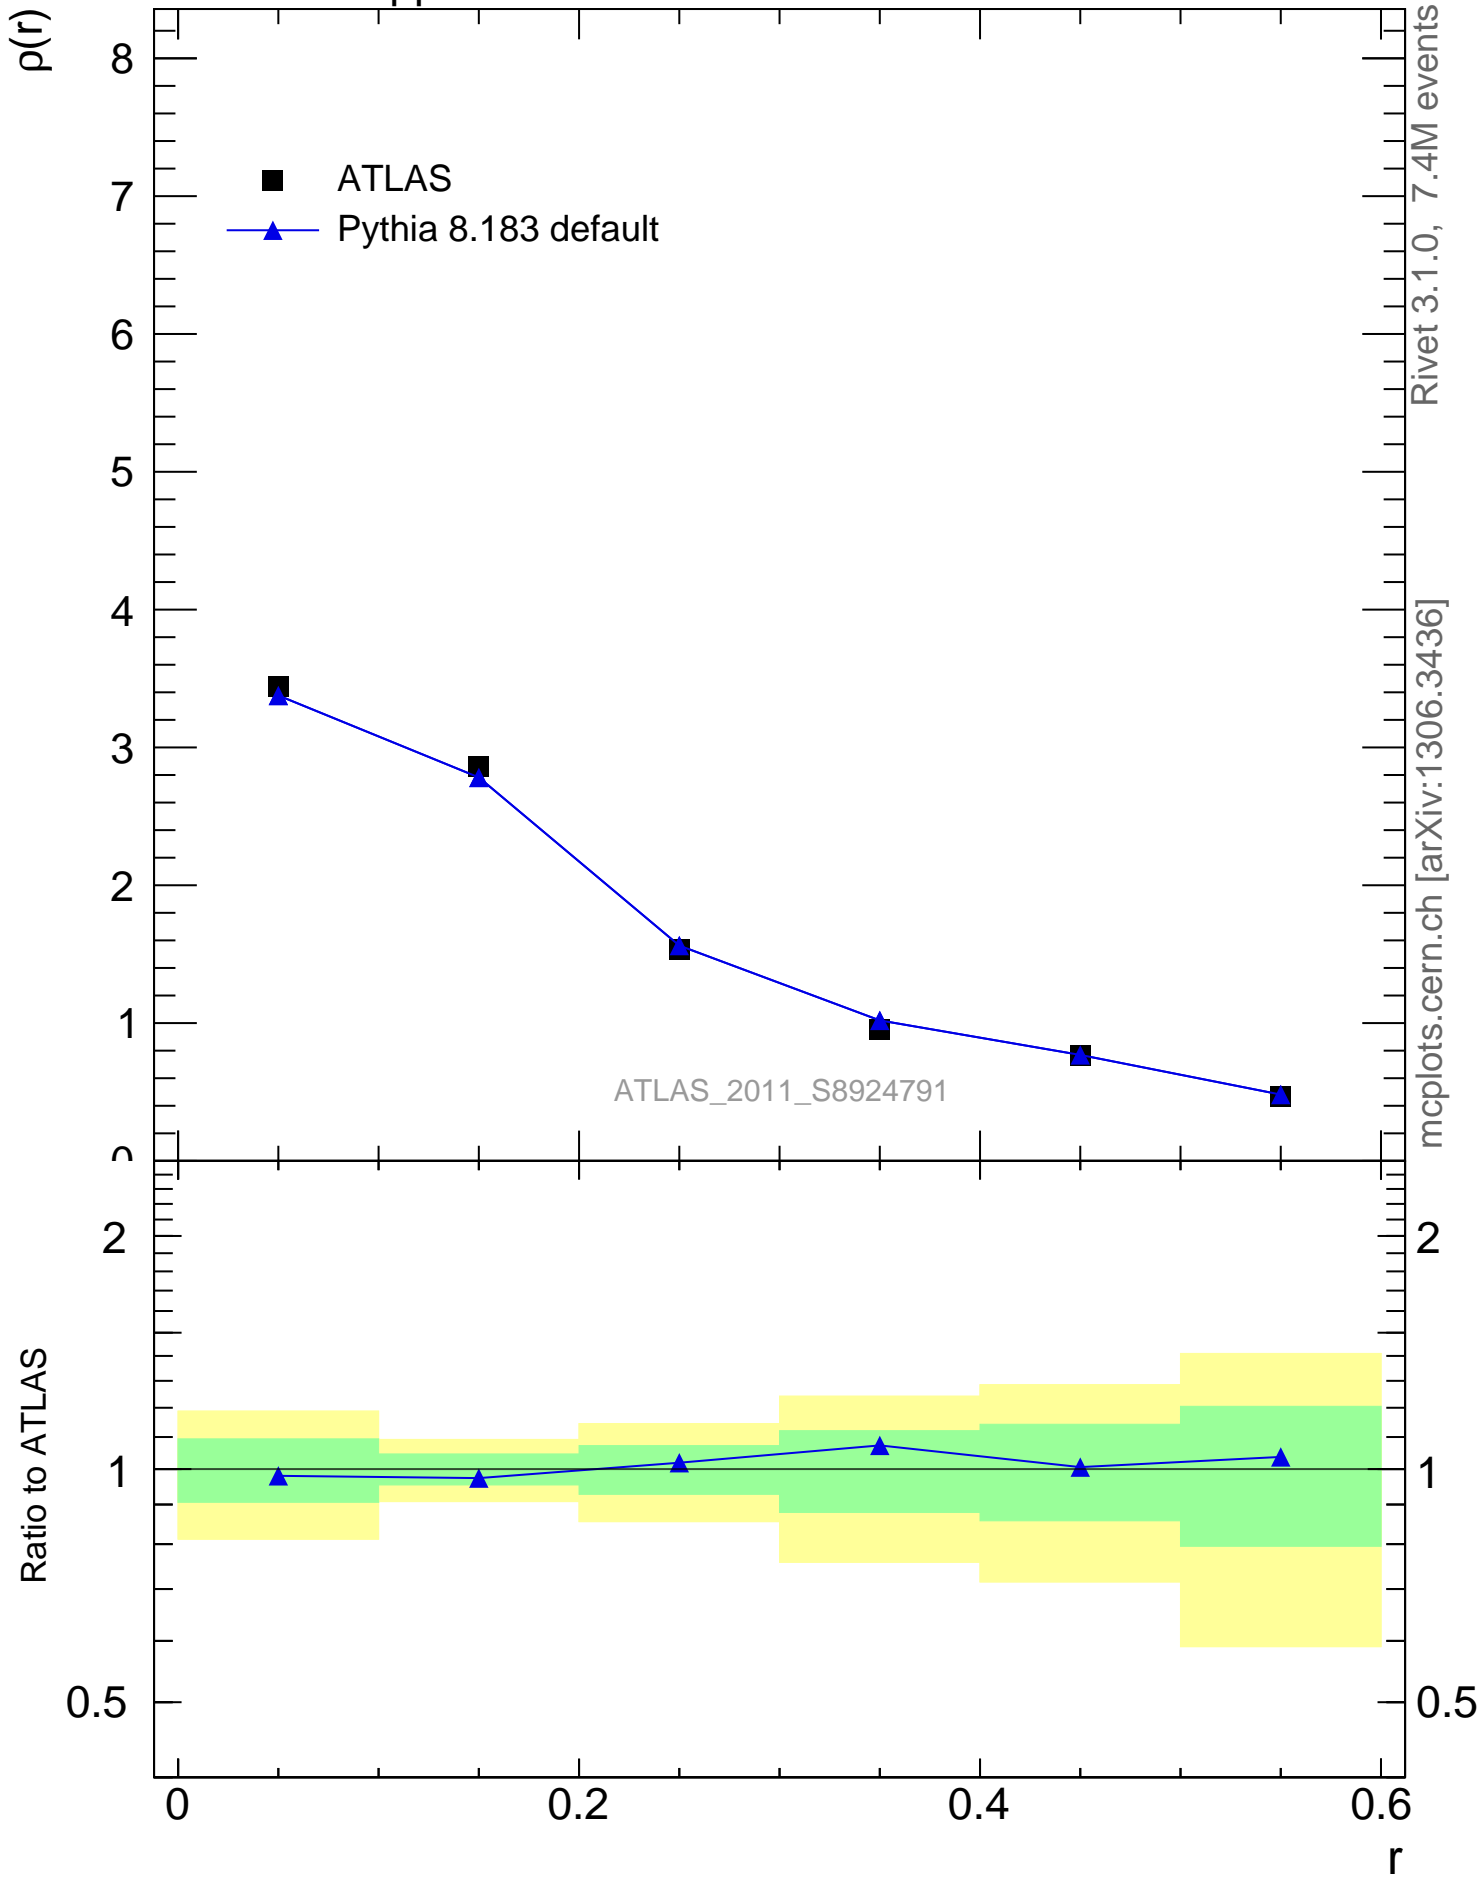

7000 GeV pp

Jets

Rivet 3.1.0, 7.4M events
mcplots.cern.ch [arXiv:1306.3436]

ATLAS_2011_S8924791