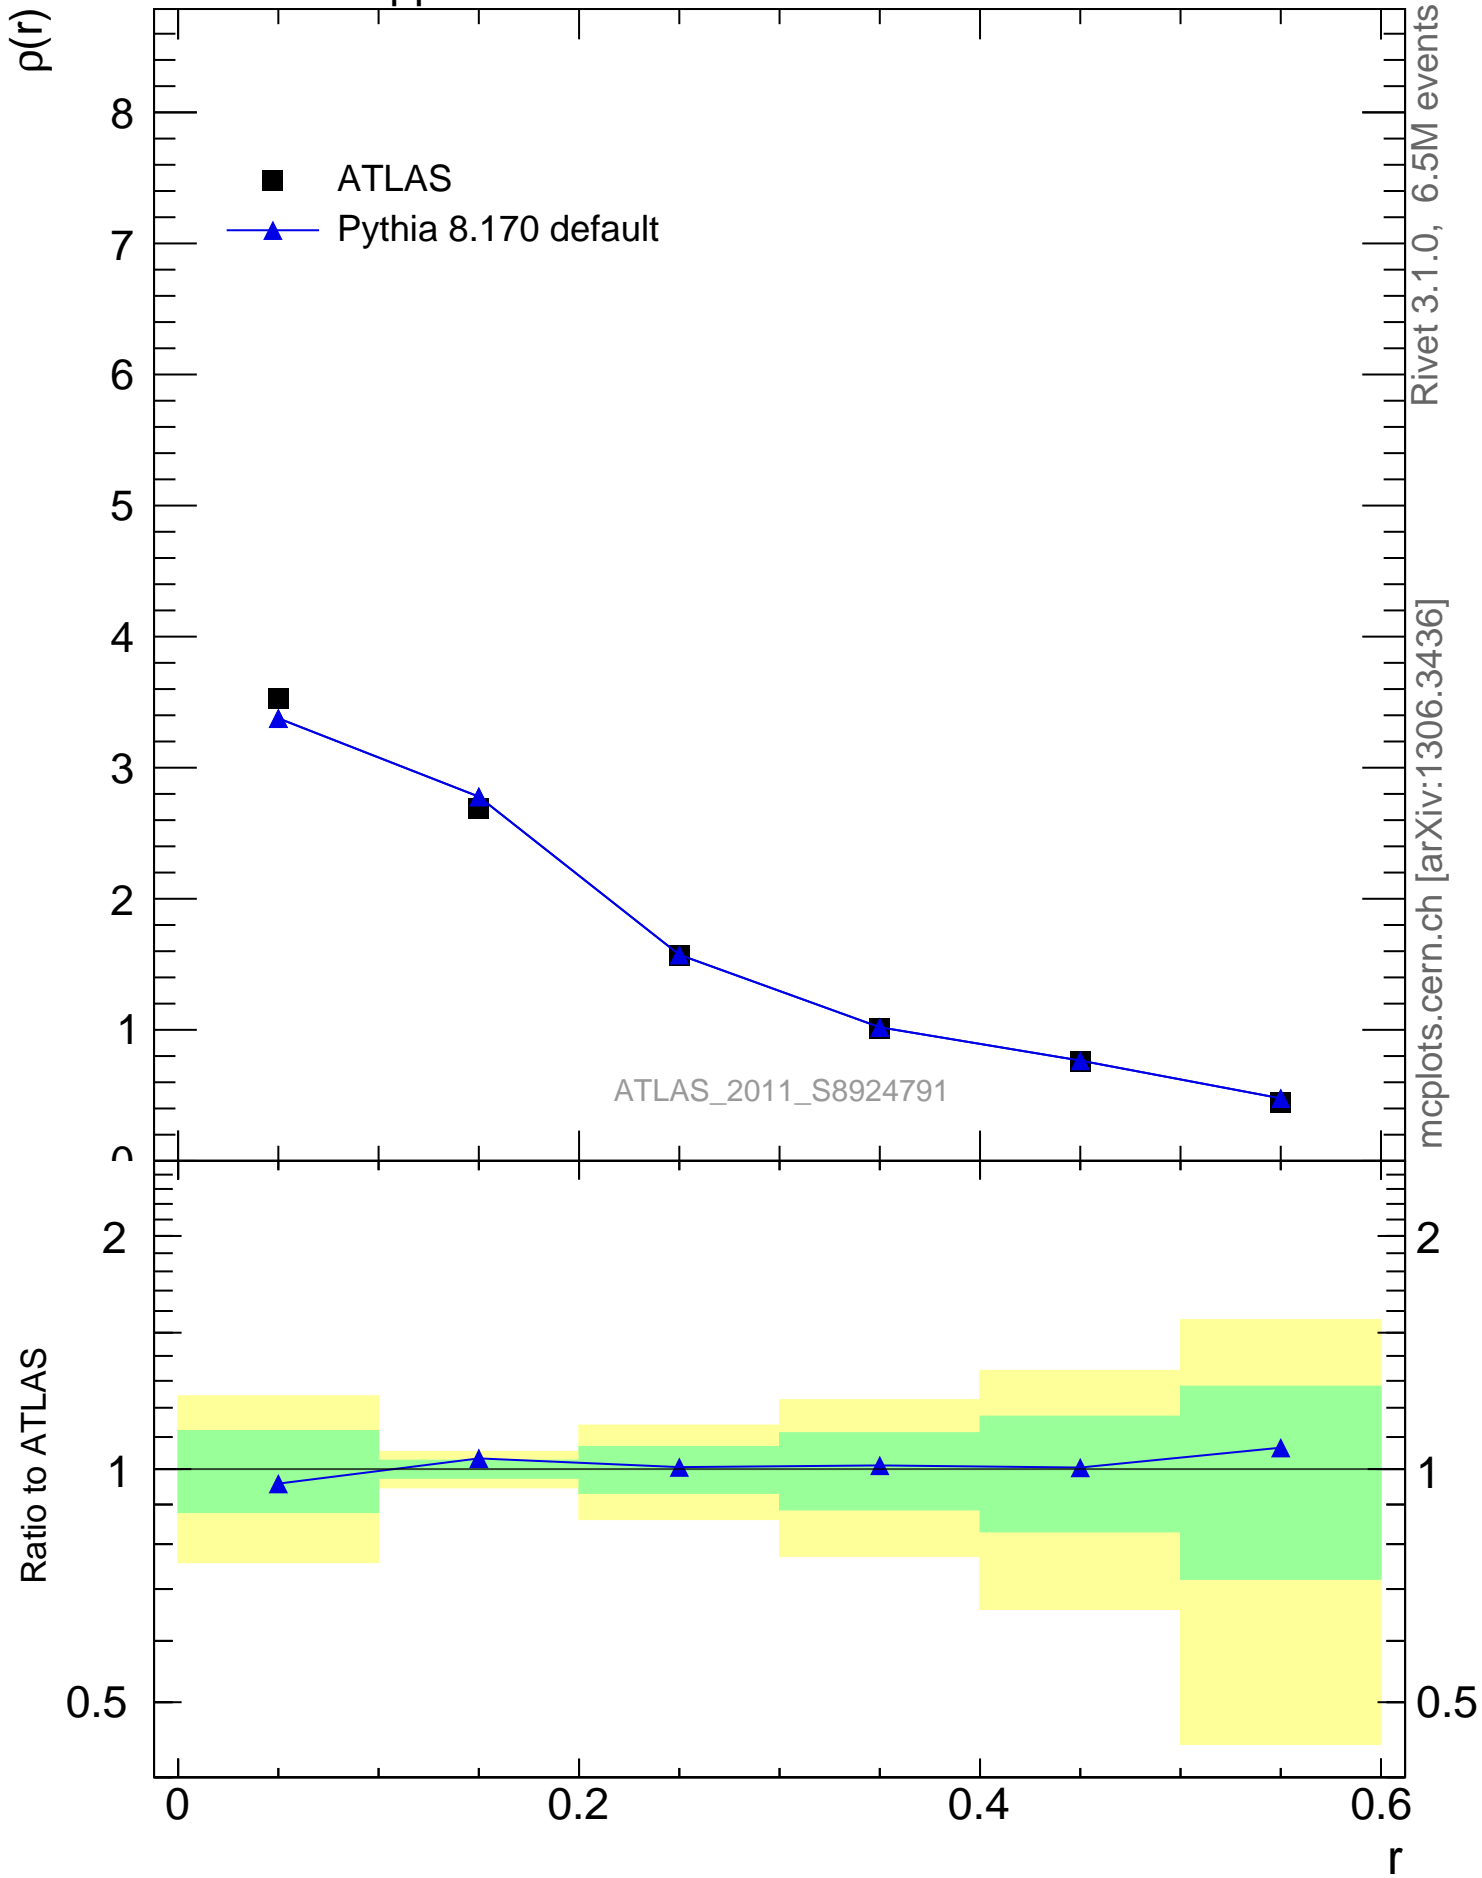

7000 GeV pp

Jets

Rivet 3.1.0, 6.5M events
mcplots.cern.ch [arXiv:1306.3436]