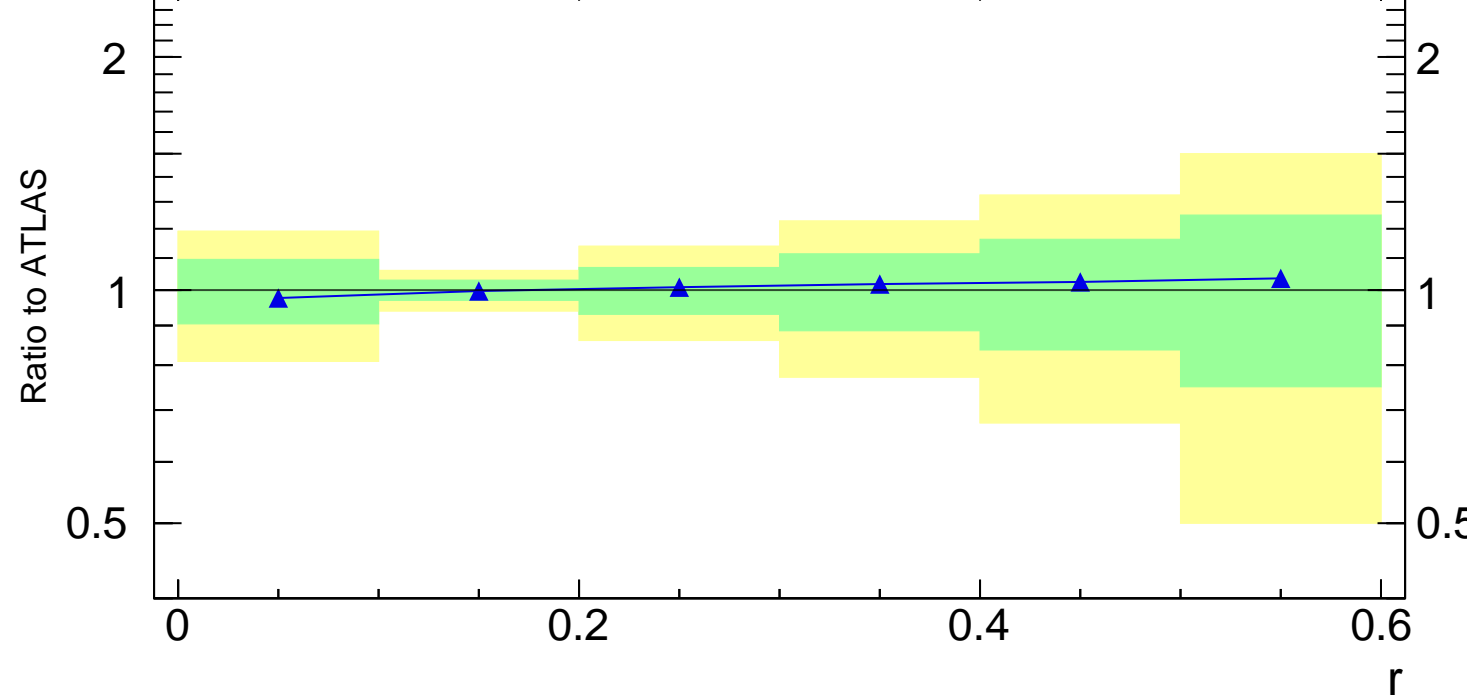

7000 GeV pp

Jets

ATLAS_2011_S8924791

Rivet 3.1.0, 7.3M events
mcplots.cern.ch [arXiv:1306.3436]