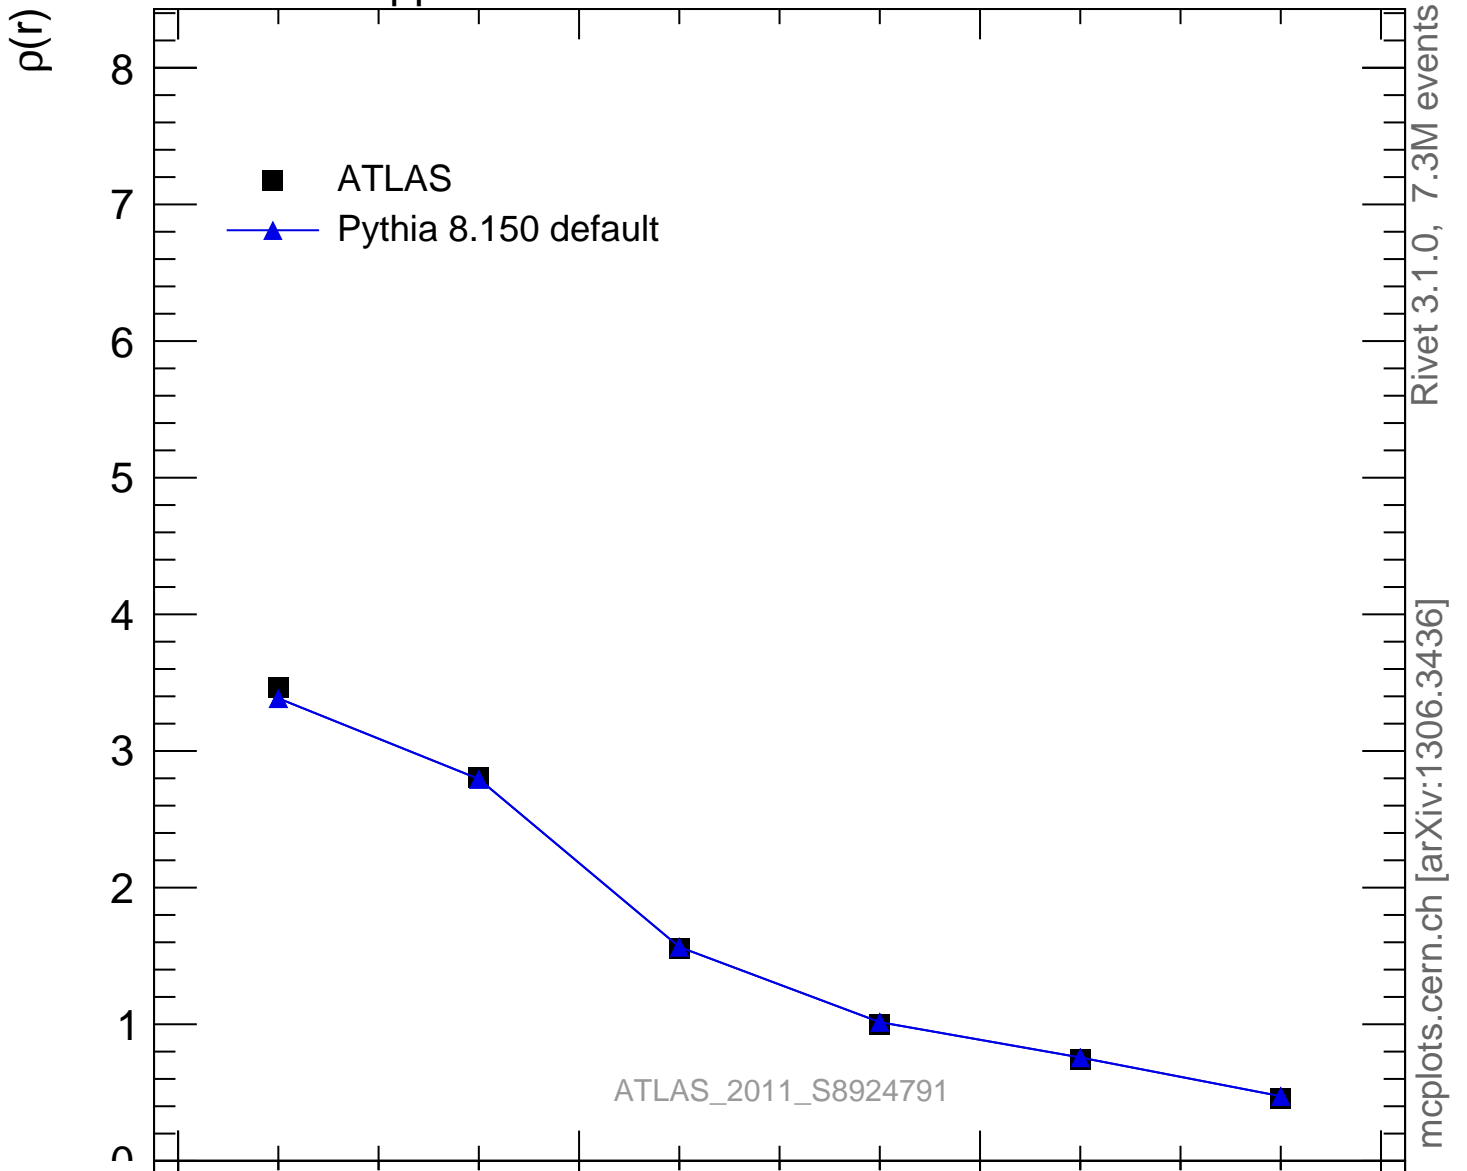

7000 GeV pp

Jets

ATLAS_2011_S8924791

Rivet 3.1.0, 7.3M events
mcplots.cern.ch [arXiv:1306.3436]