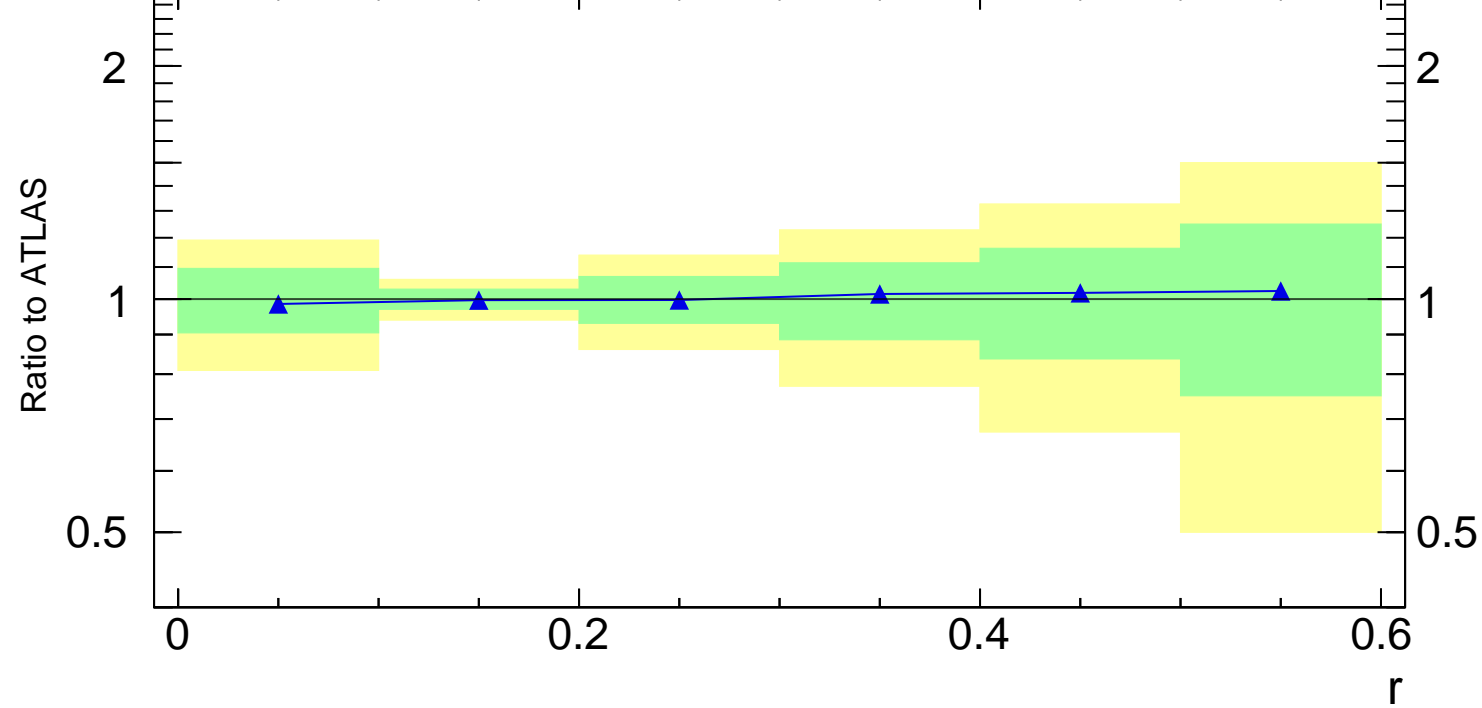

7000 GeV pp

Jets

ATLAS_2011_S8924791

Rivet 3.1.0, 7.5M events
mcplots.cern.ch [arXiv:1306.3436]