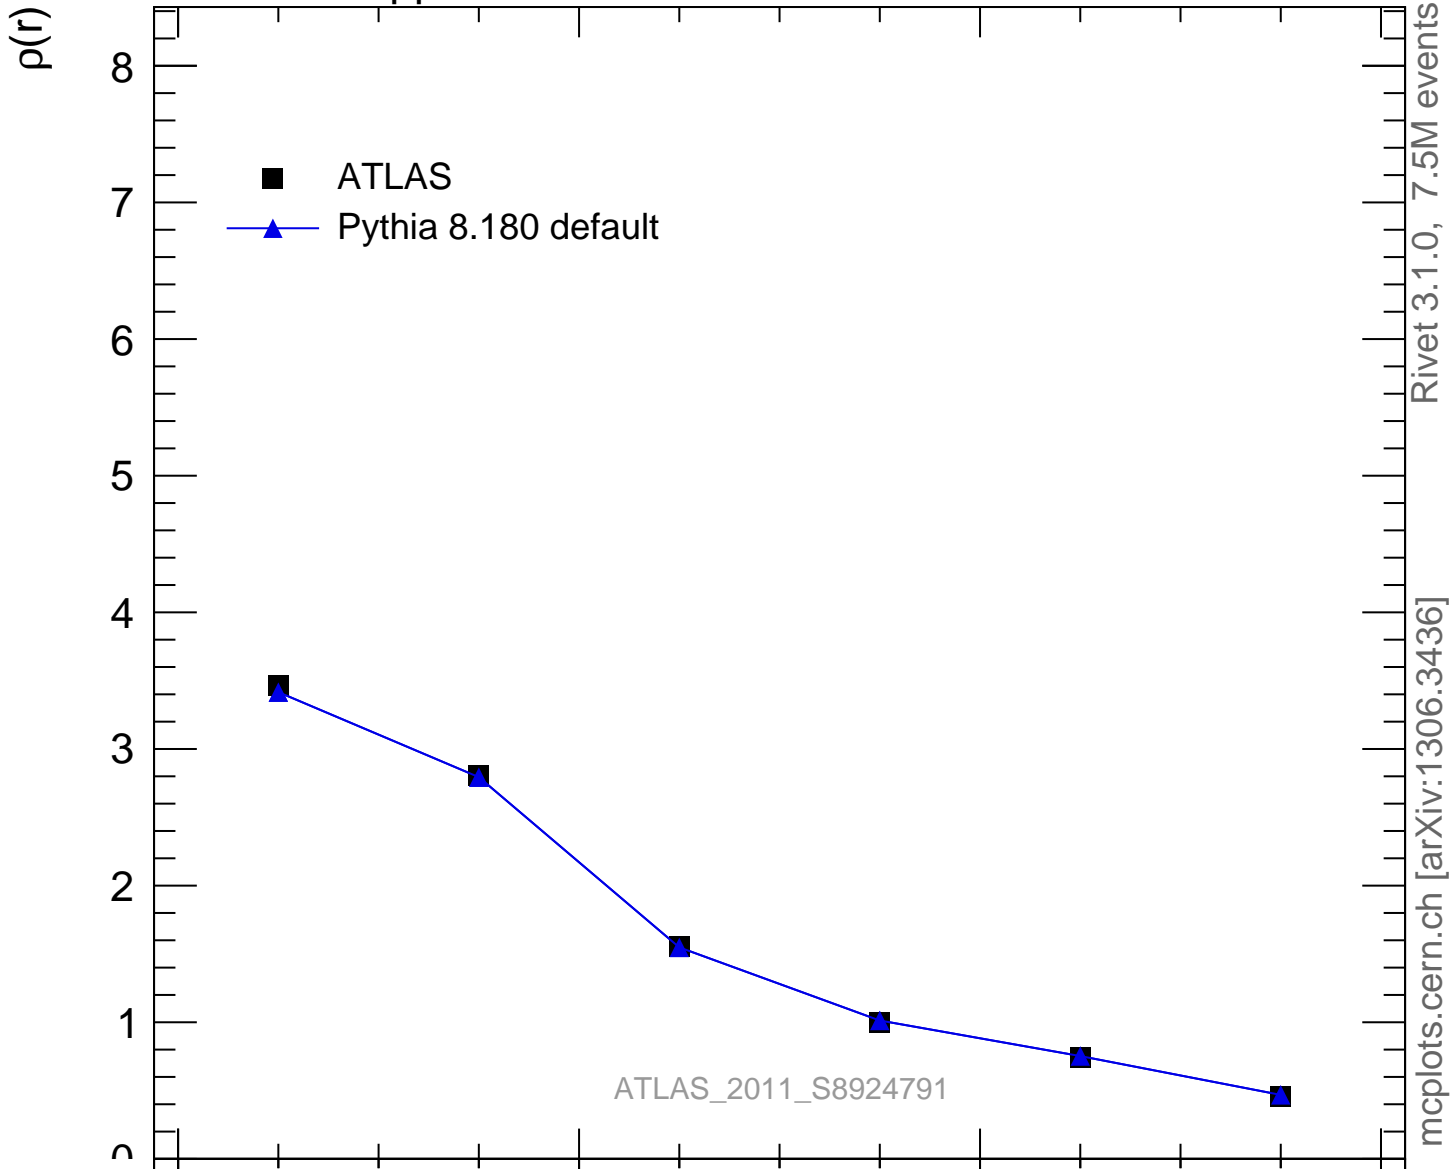

7000 GeV pp

Jets

ATLAS_2011_S8924791

Rivet 3.1.0, 7.5M events
mcplots.cern.ch [arXiv:1306.3436]