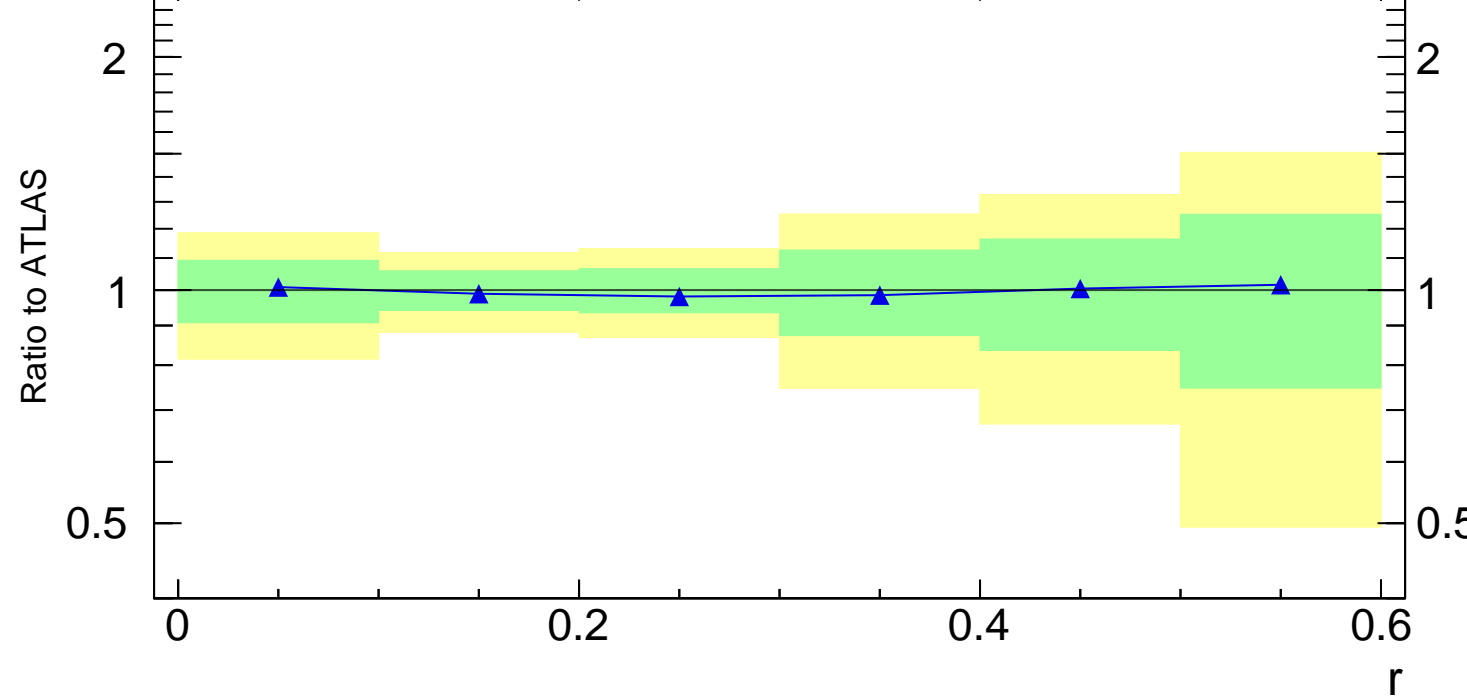

7000 GeV pp

Jets

ATLAS\_2011\_S8924791

Rivet 3.1.0, 6.5M events  
mcplots.cern.ch [arXiv:1306.3436]