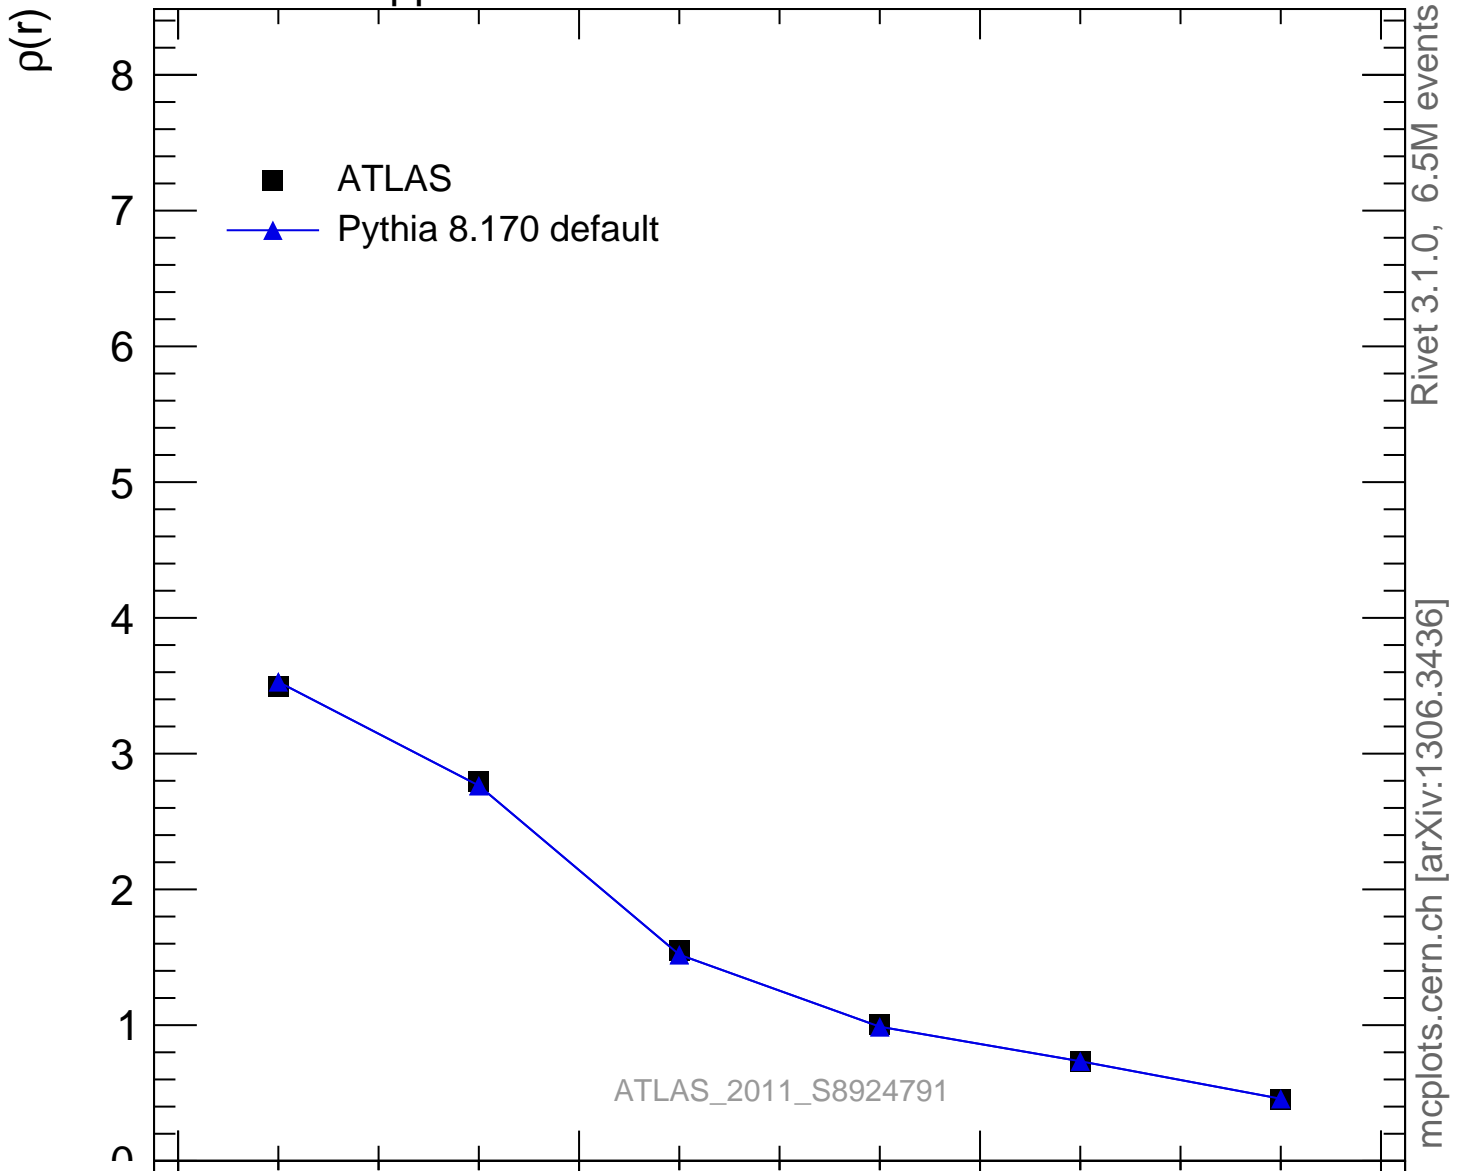

7000 GeV pp

Jets

ATLAS\_2011\_S8924791

Rivet 3.1.0, 6.5M events  
mcplots.cern.ch [arXiv:1306.3436]