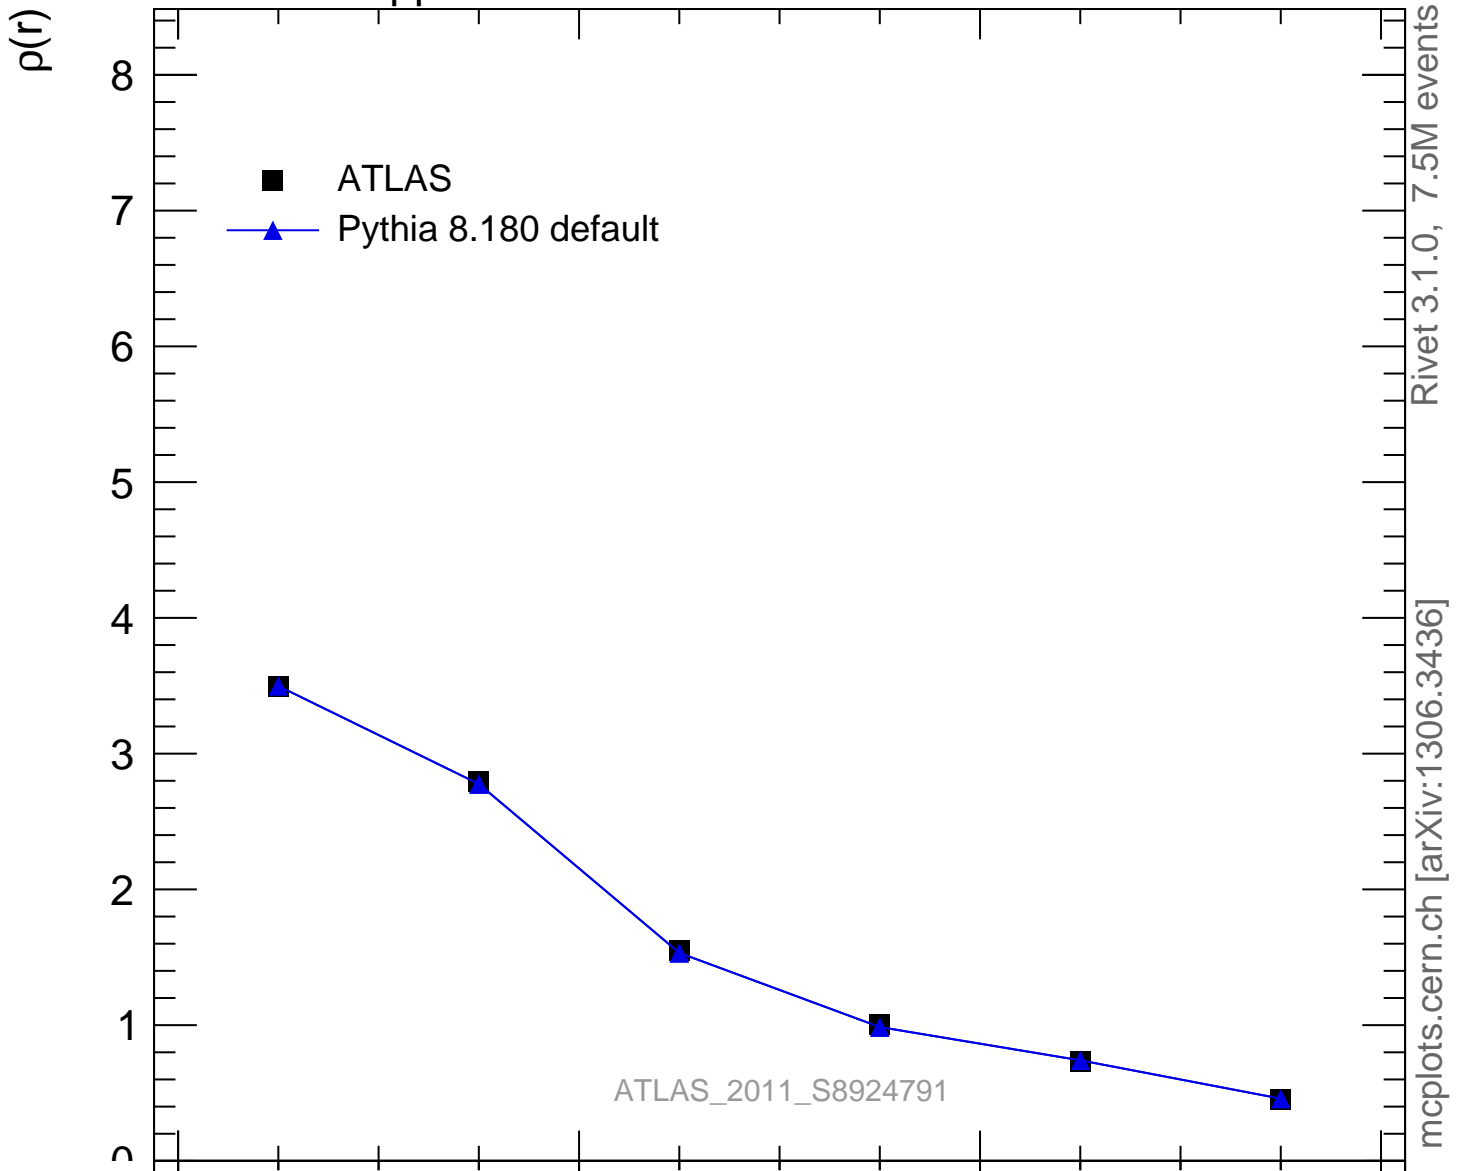

7000 GeV pp

Jets

ATLAS_2011_S8924791

Rivet 3.1.0, 7.5M events
mcplots.cern.ch [arXiv:1306.3436]