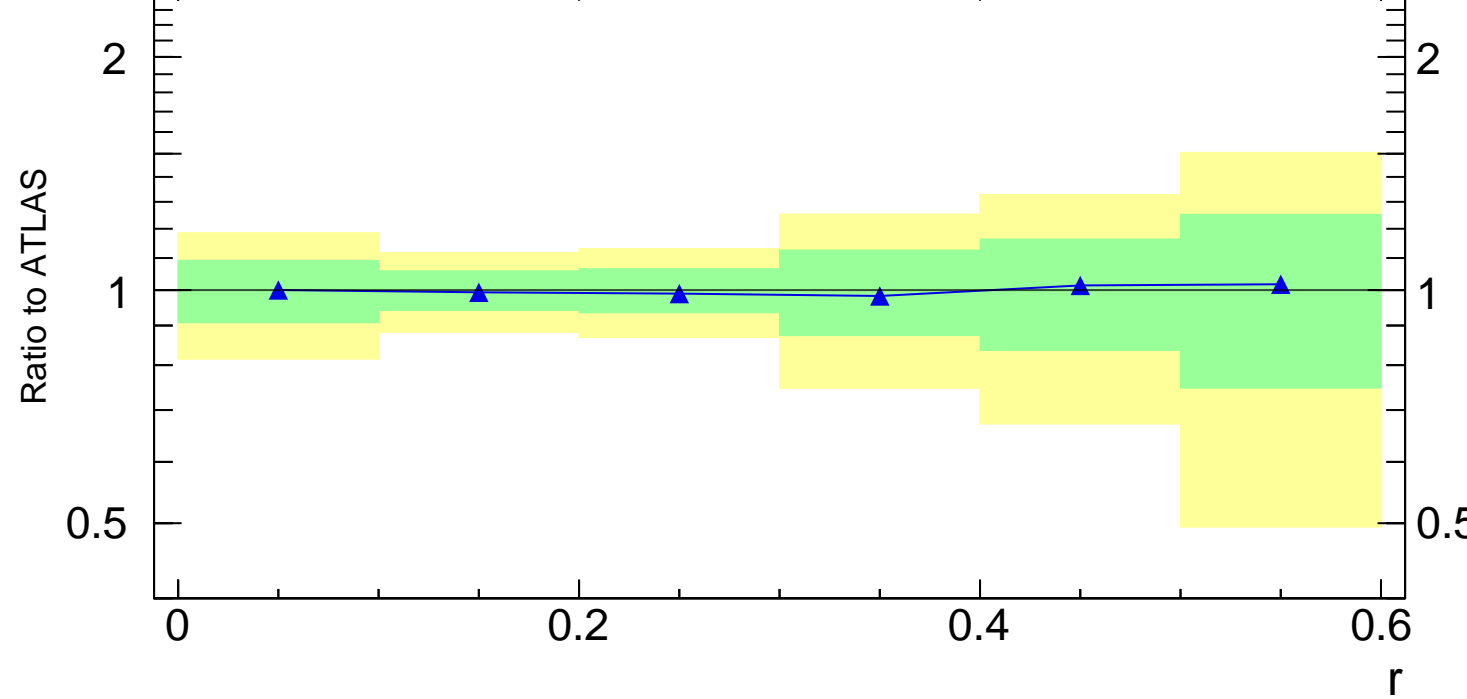

7000 GeV pp

Jets

ATLAS_2011_S8924791

Rivet 3.1.0, 7.5M events
mcplots.cern.ch [arXiv:1306.3436]