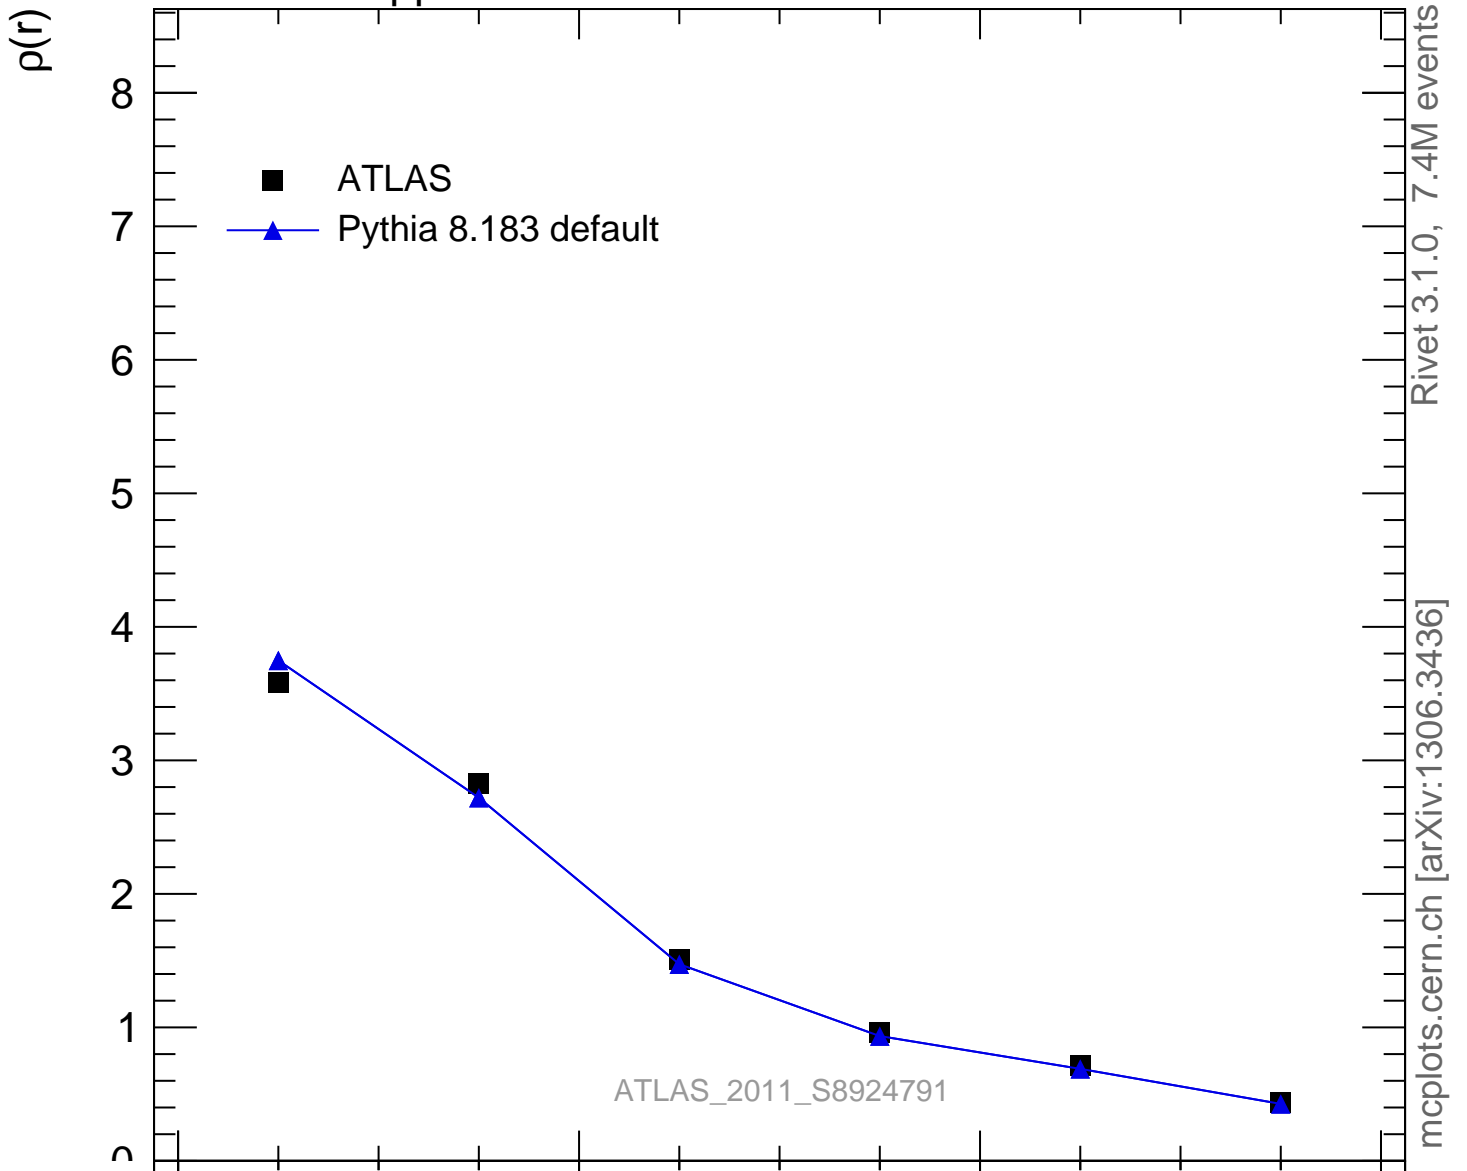

7000 GeV pp

Jets

ATLAS_2011_S8924791

Rivet 3.1.0, 7.4M events
mcplots.cern.ch [arXiv:1306.3436]