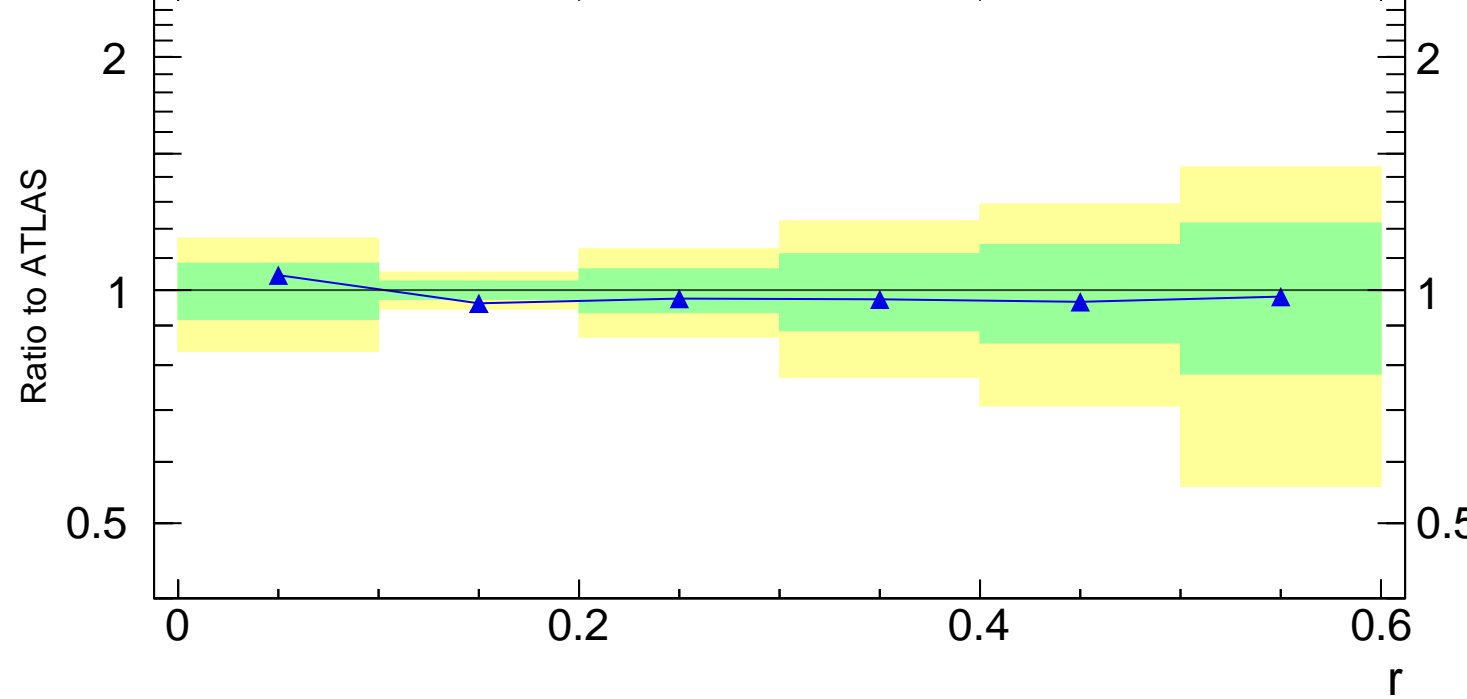

7000 GeV pp

Jets

ATLAS_2011_S8924791

Rivet 3.1.0, 7.4M events
mcplots.cern.ch [arXiv:1306.3436]