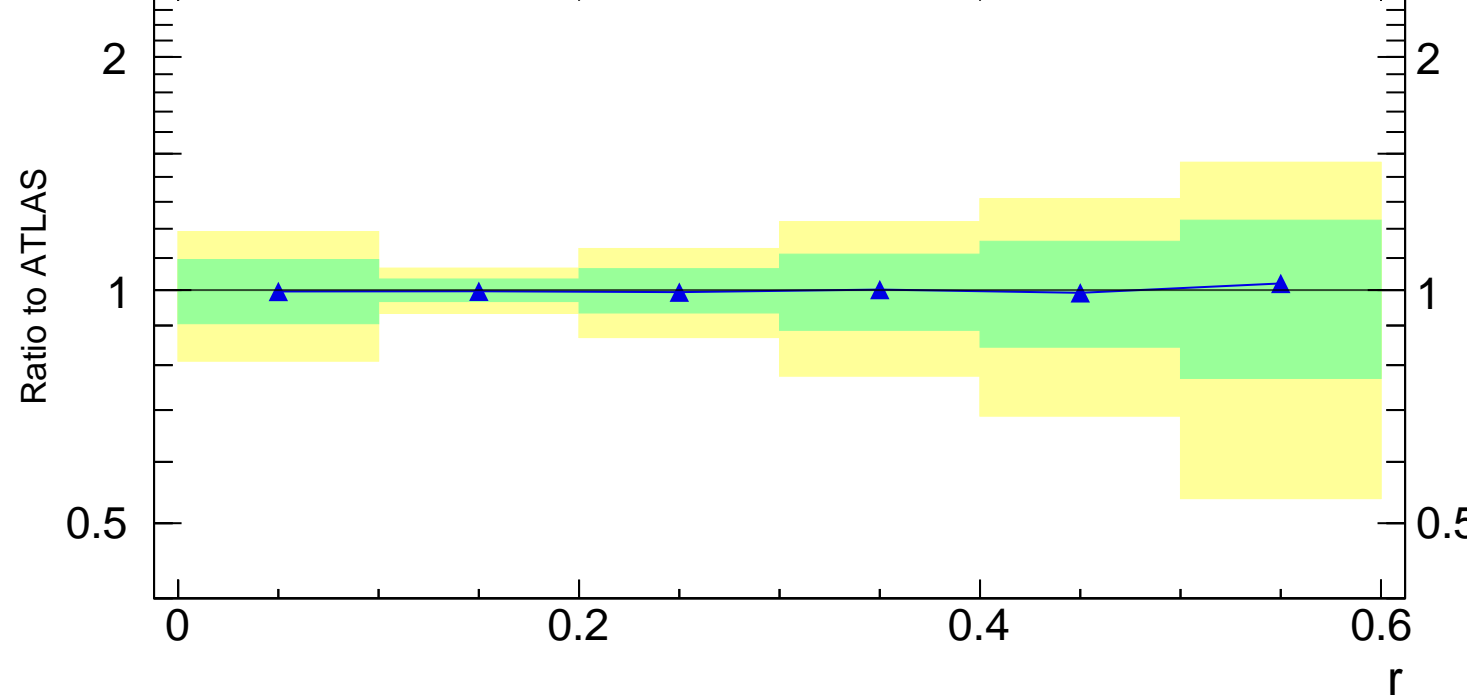

7000 GeV pp

Jets

ATLAS\_2011\_S8924791

Rivet 3.1.0, 7.3M events  
mcplots.cern.ch [arXiv:1306.3436]