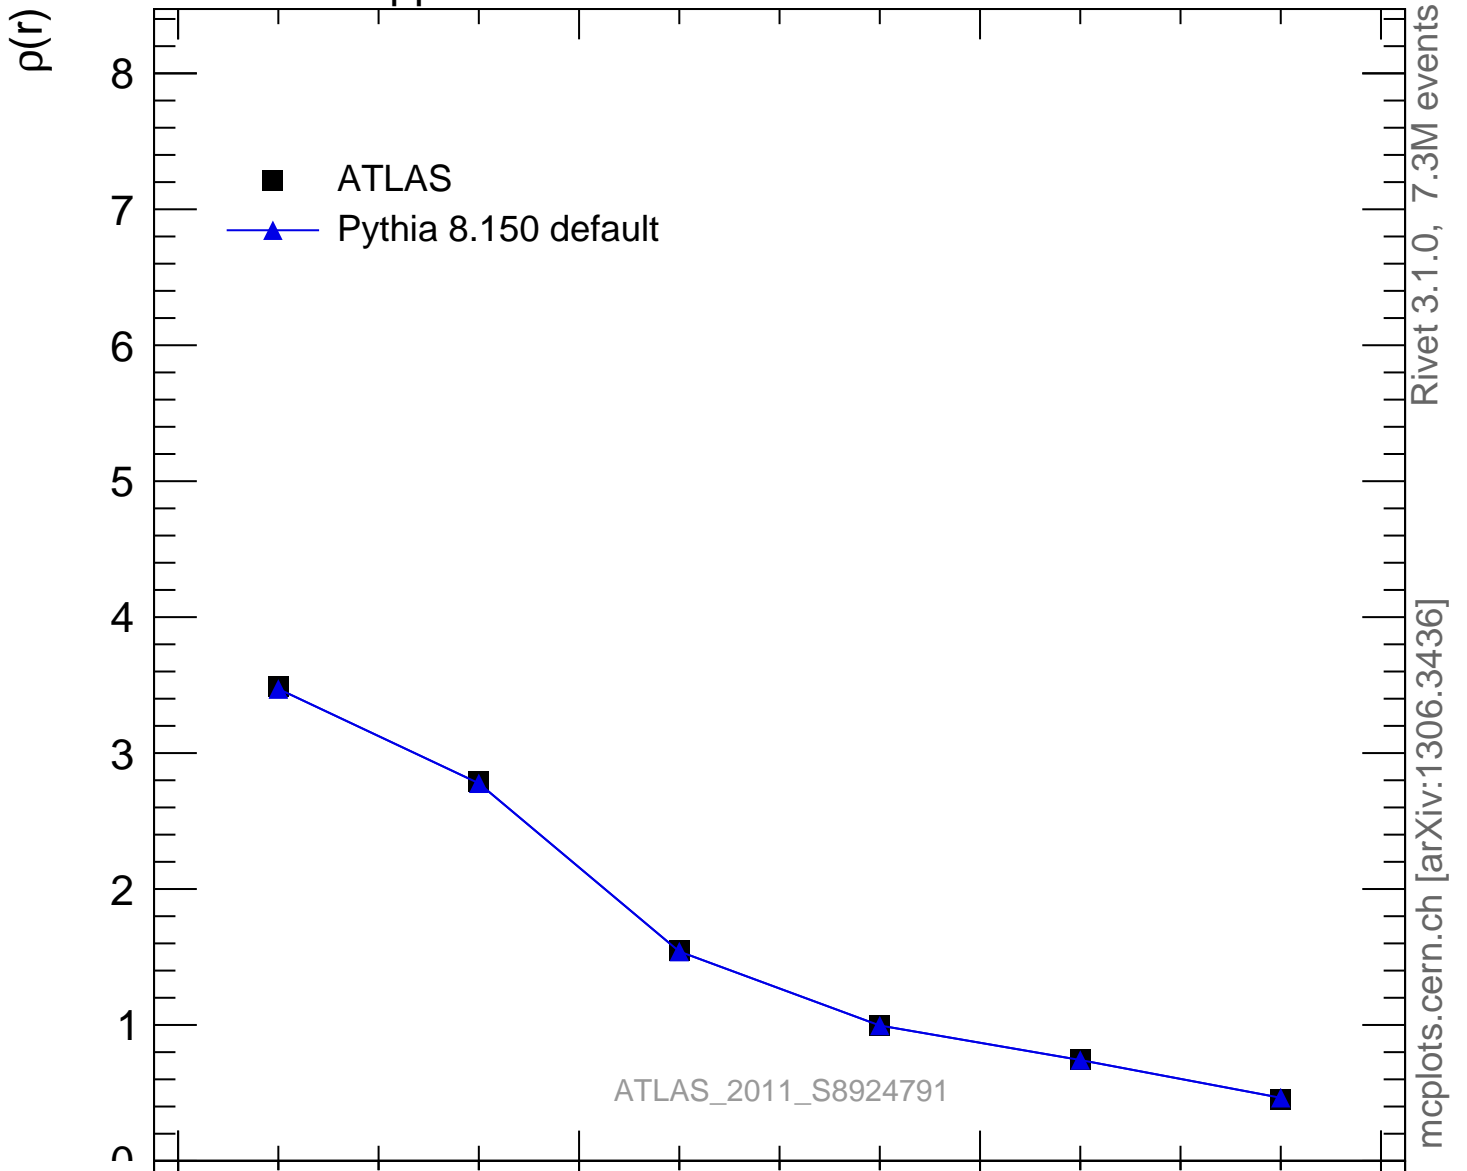

7000 GeV pp

Jets

ATLAS\_2011\_S8924791

Rivet 3.1.0, 7.3M events  
mcplots.cern.ch [arXiv:1306.3436]