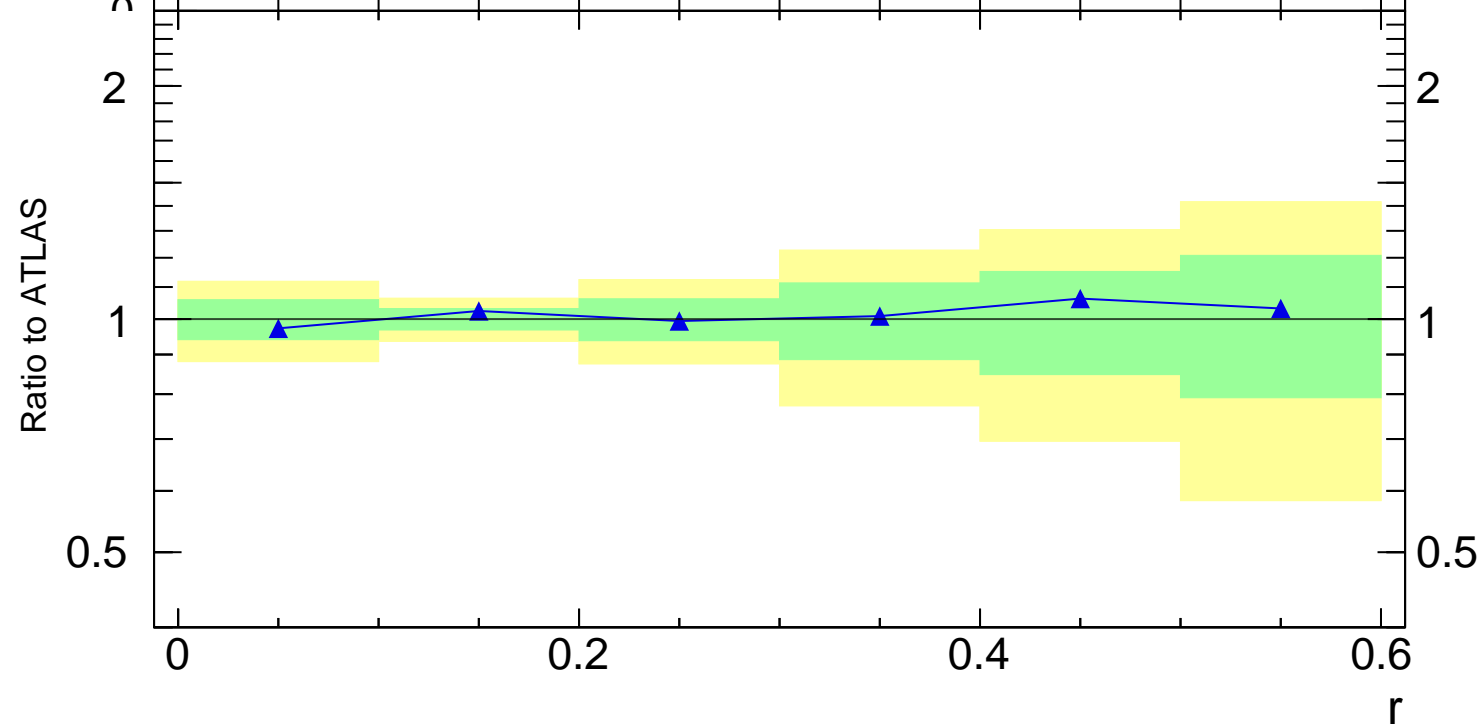

7000 GeV pp

Jets

ATLAS_2011_S8924791

Rivet 3.1.0, 7.4M events
mcplots.cern.ch [arXiv:1306.3436]