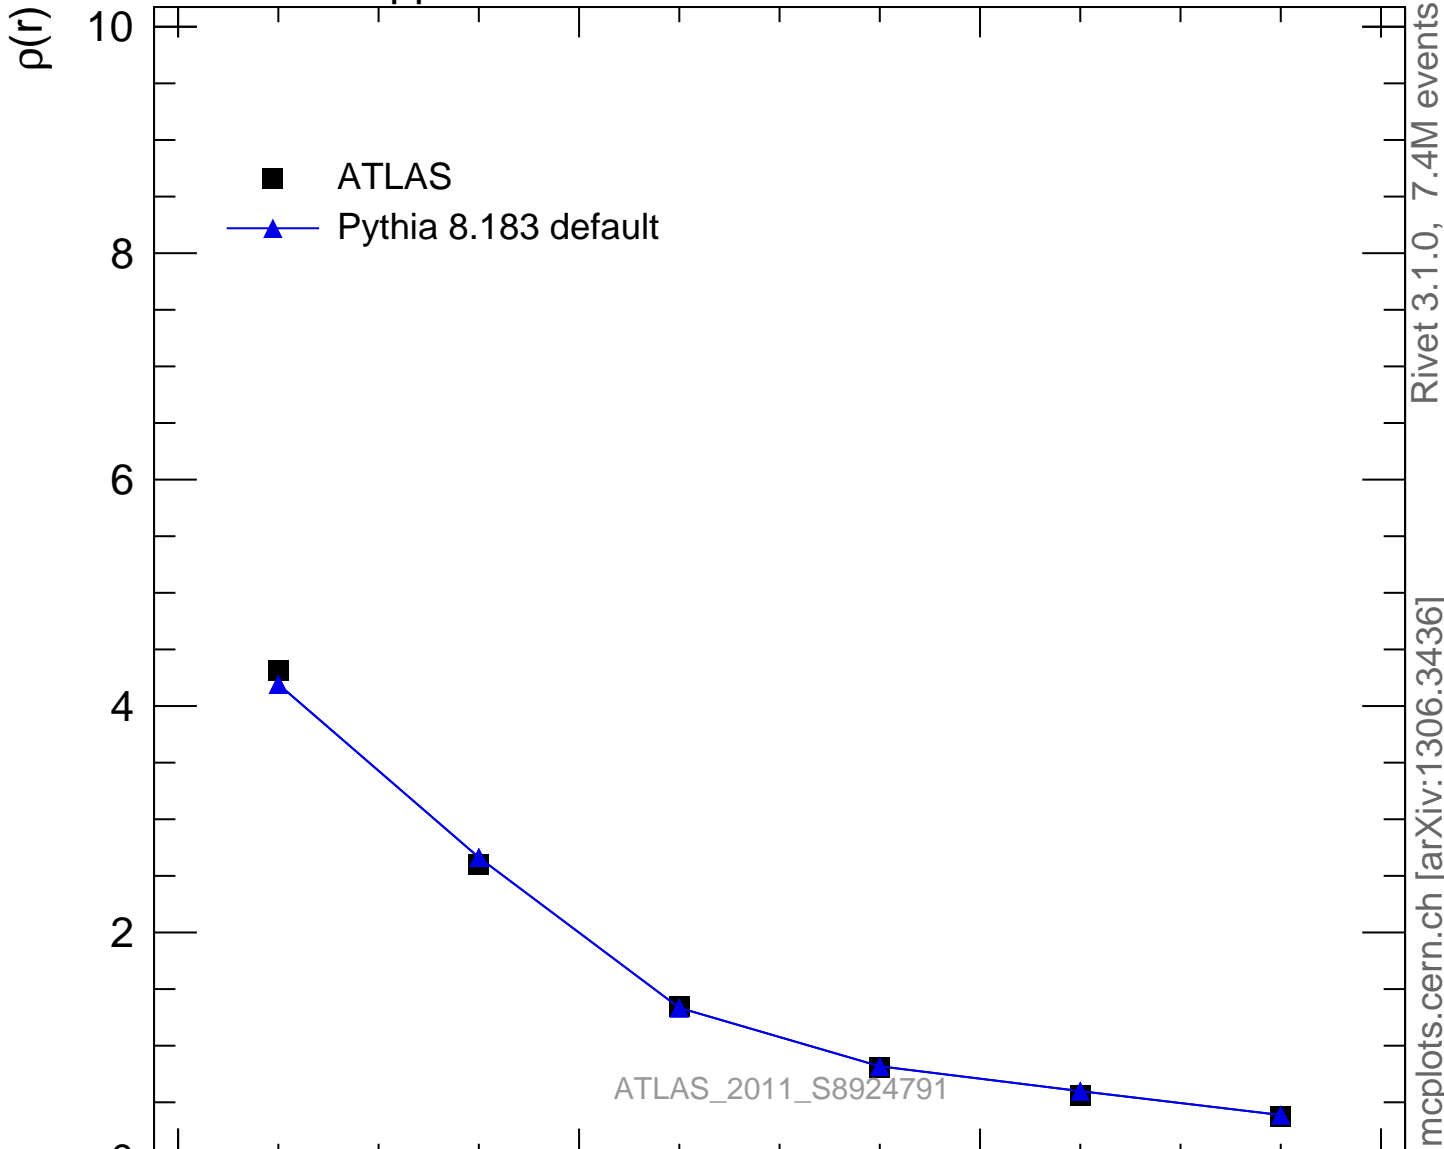

7000 GeV pp

Jets

ATLAS_2011_S8924791

Rivet 3.1.0, 7.4M events
mcplots.cern.ch [arXiv:1306.3436]