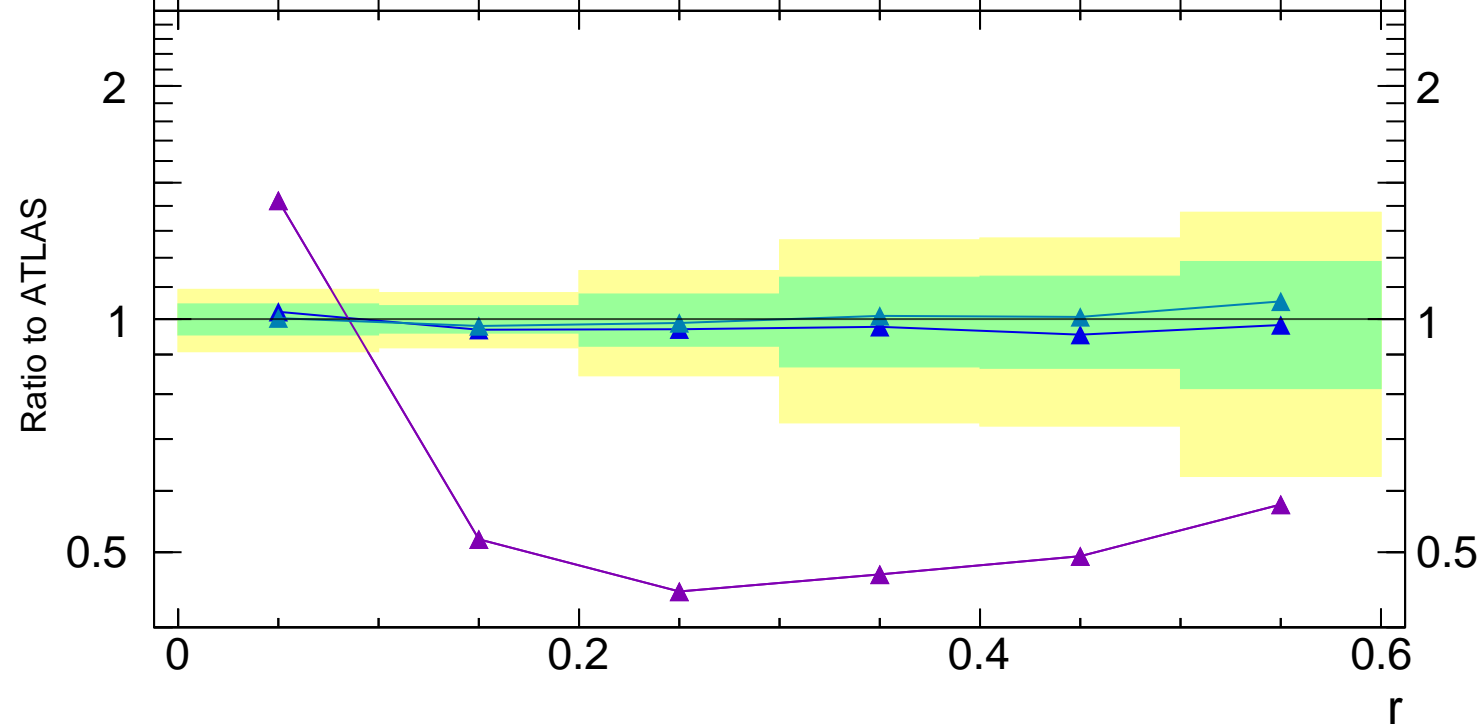

7000 GeV pp

Jets

Rivet 3.1.0, $\geq 7M$ events
mcplots.cern.ch [arXiv:1306.3436]