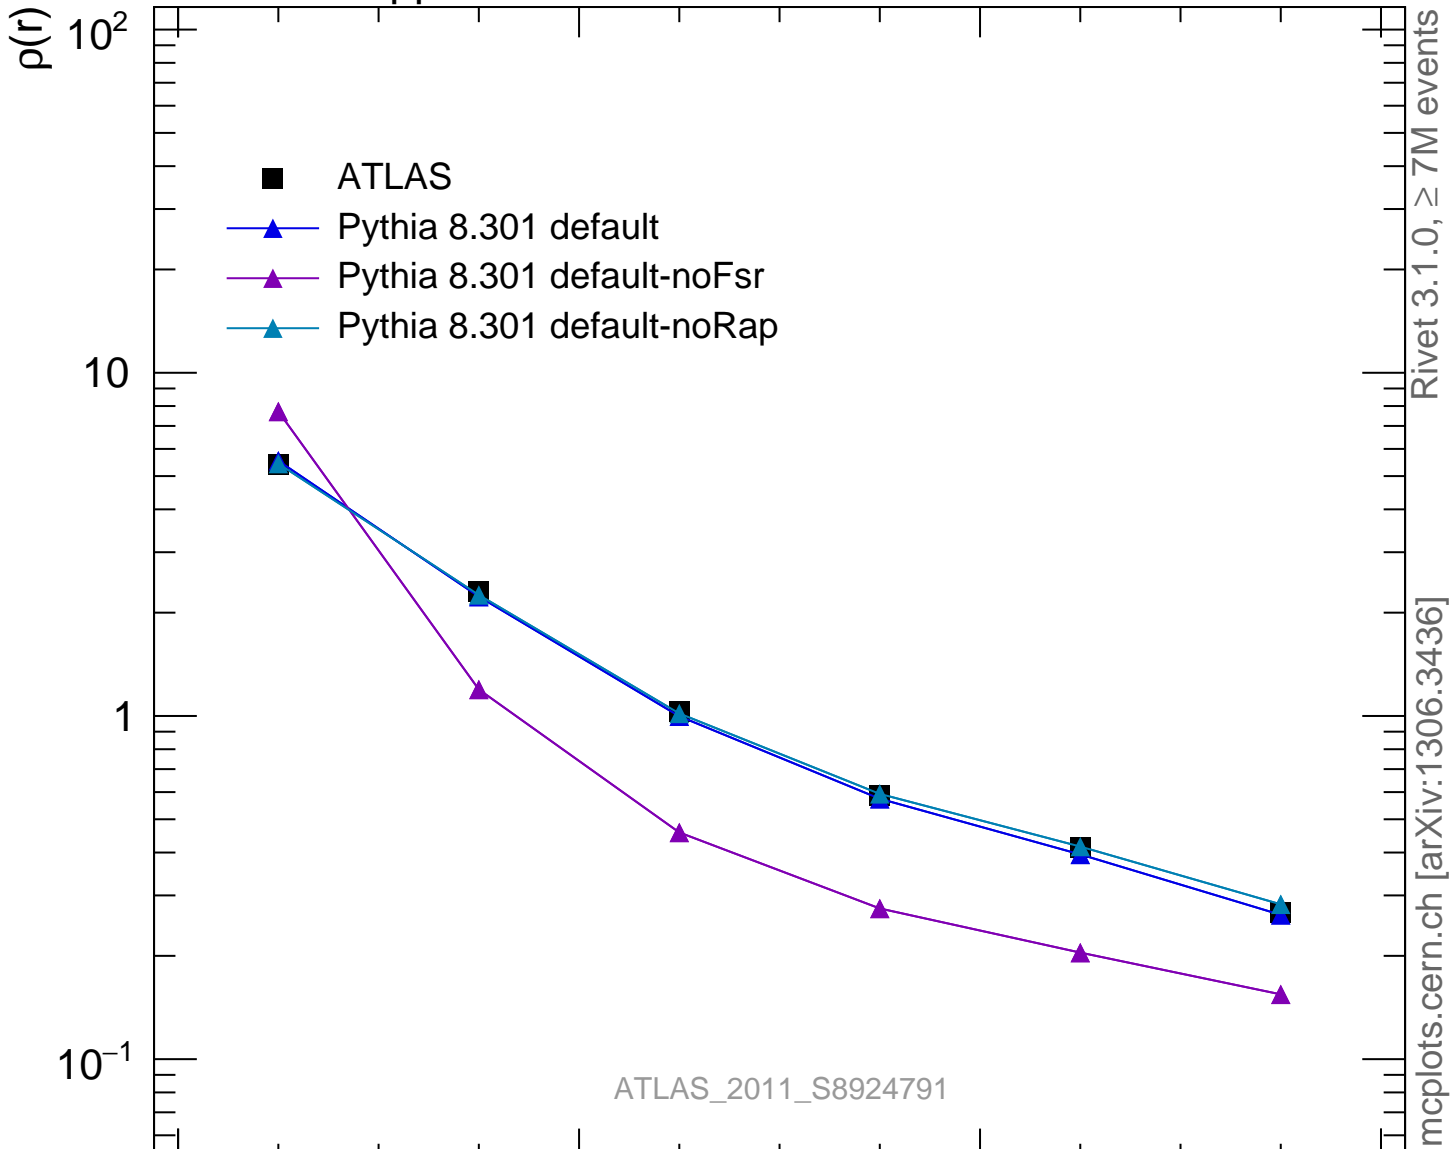

7000 GeV pp

Jets

Rivet 3.1.0, $\geq 7M$ events
mcplots.cern.ch [arXiv:1306.3436]