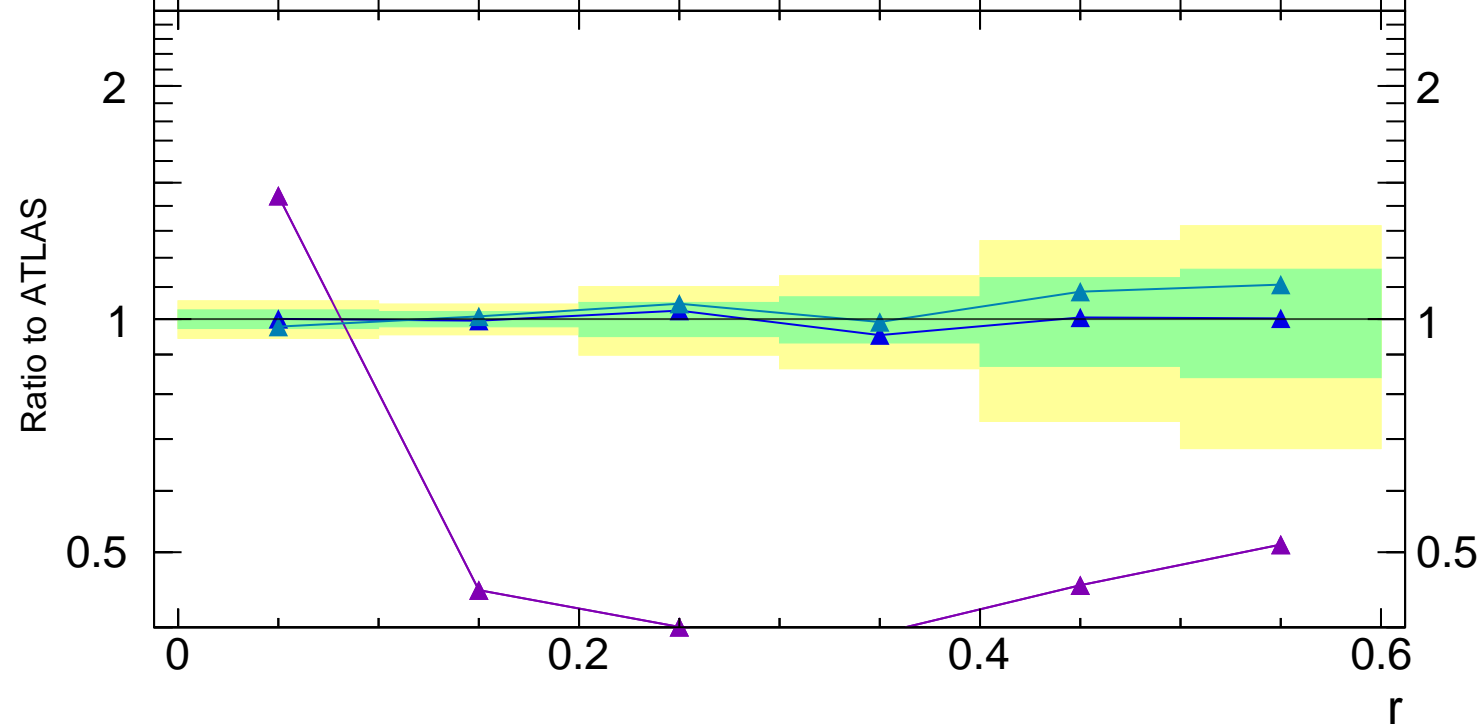

7000 GeV pp

Jets

Rivet 3.1.0, ≥ 7.1 M events
mcplots.cern.ch [arXiv:1306.3436]