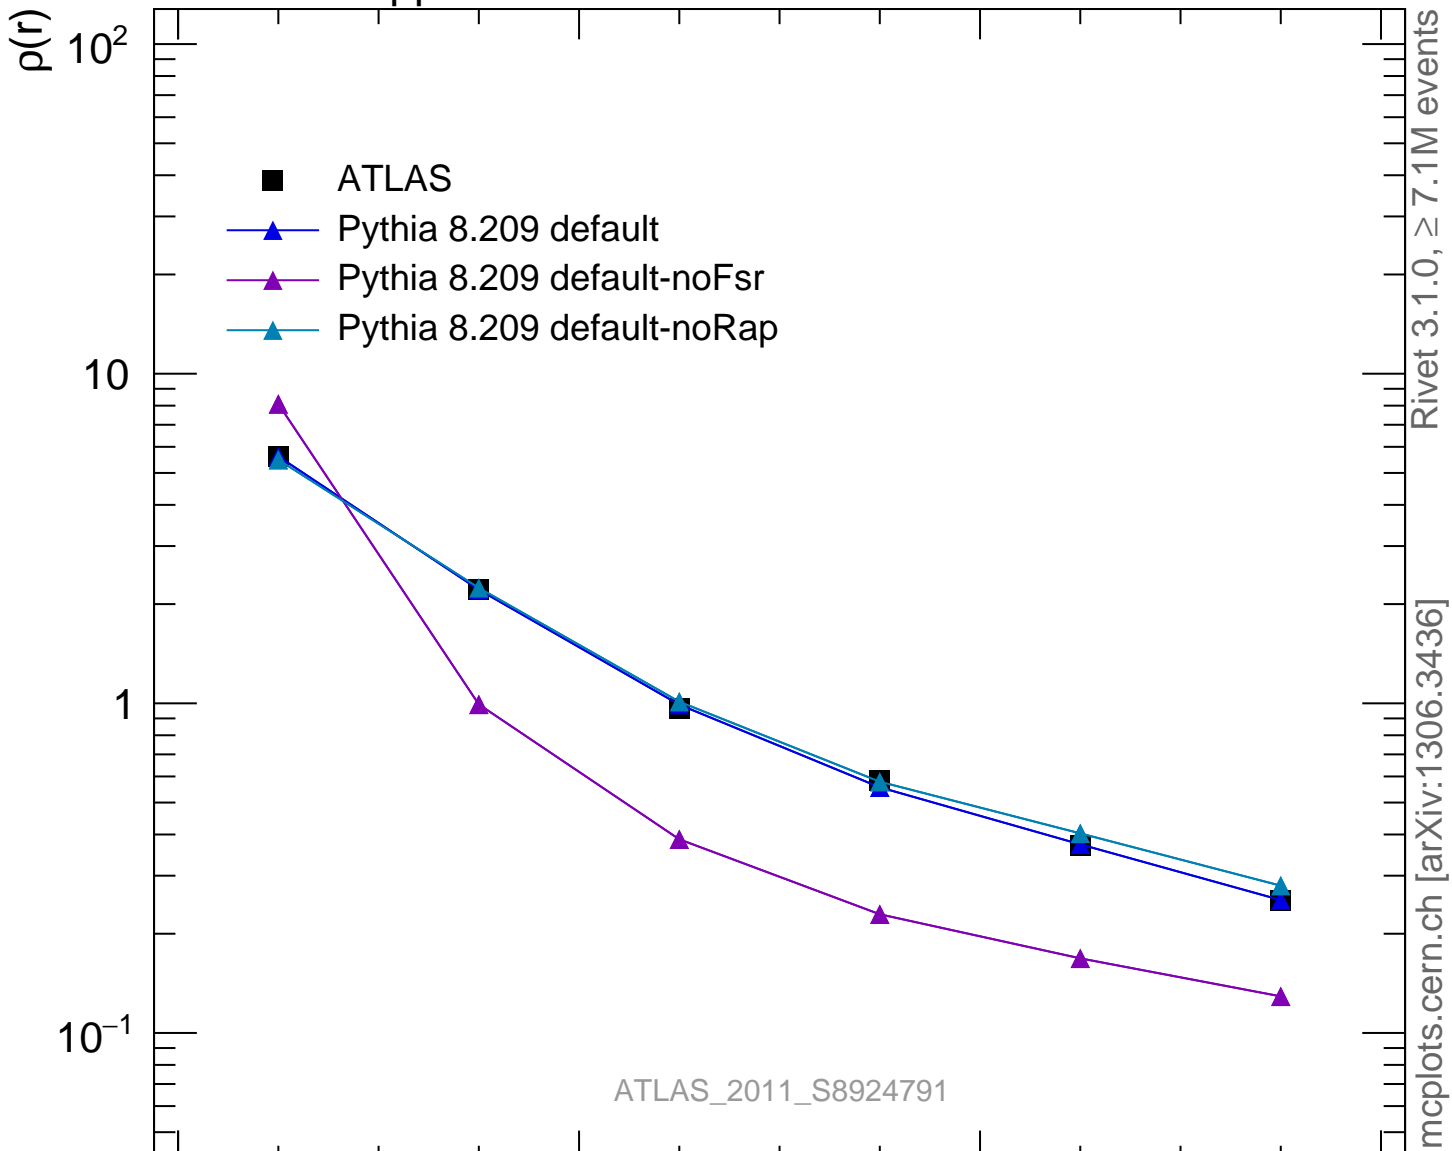

7000 GeV pp

Jets

Rivet 3.1.0, ≥ 7.1 M events
mcplots.cern.ch [arXiv:1306.3436]