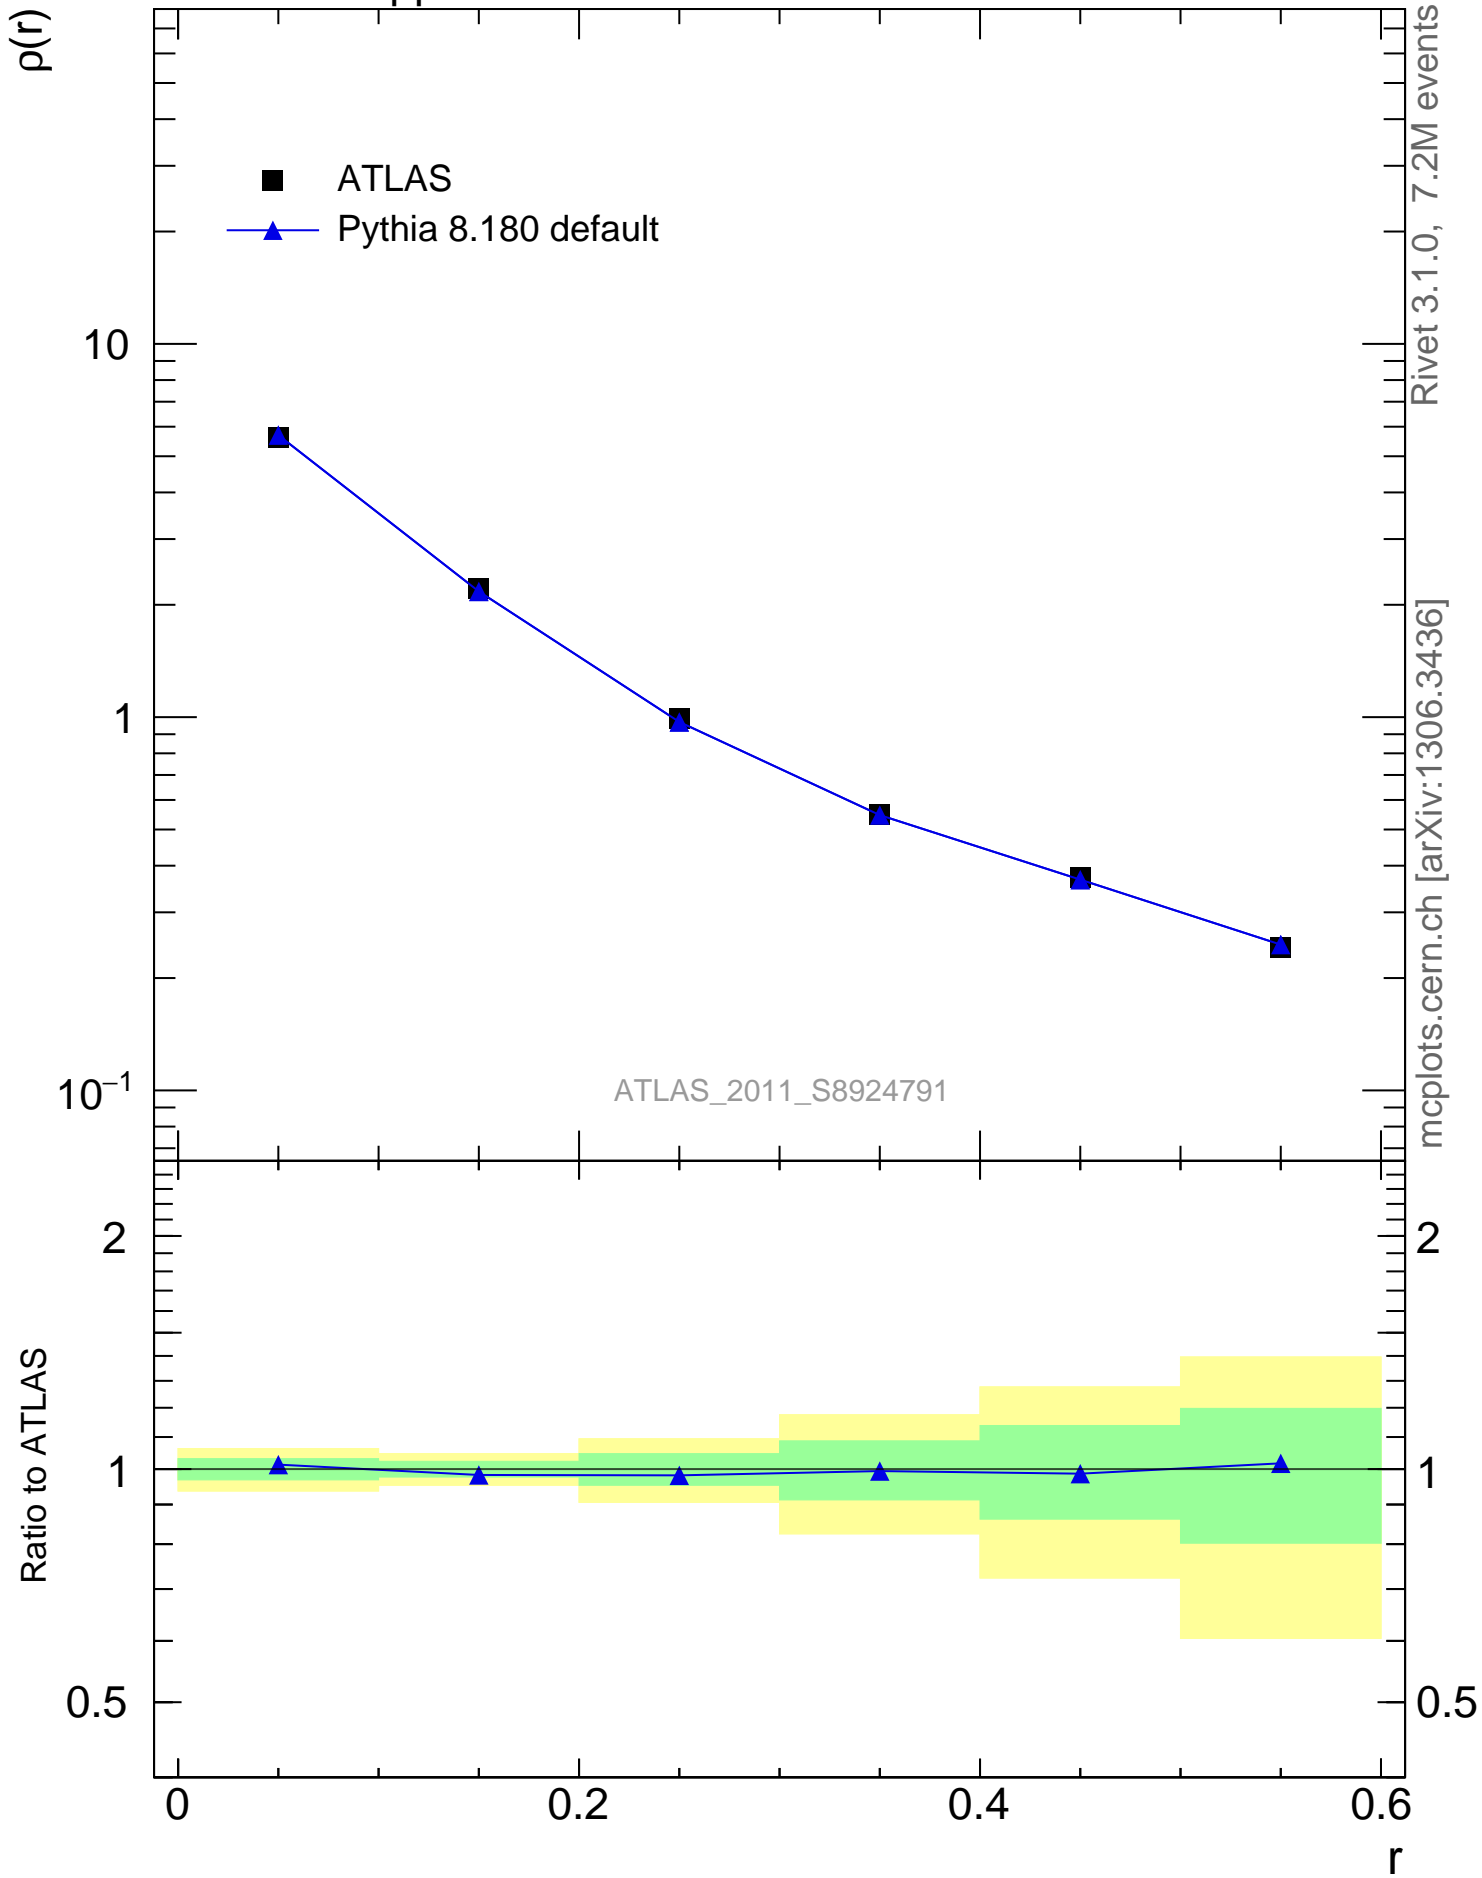

7000 GeV pp

Jets

Rivet 3.1.0, 7.2M events

mcplots.cern.ch [arXiv:1306.3436]

2

1

0.5

$r$