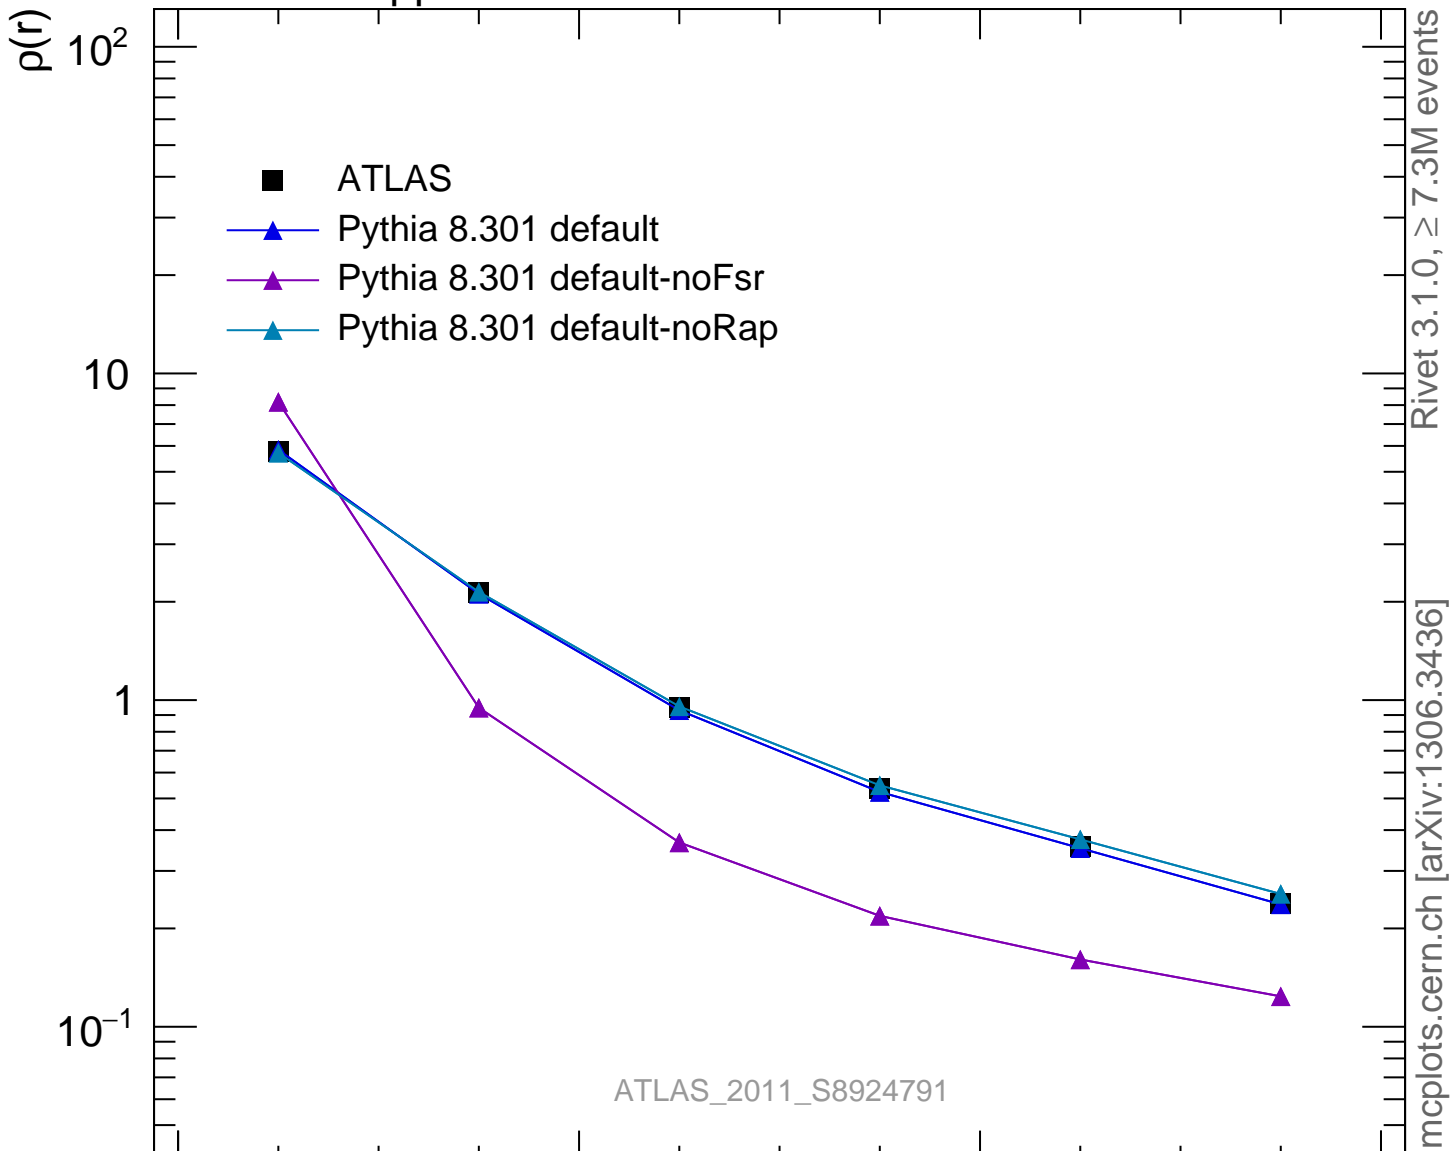

7000 GeV pp

Jets

ATLAS_2011_S8924791

Rivet 3.1.0, $\geq 7.3M$ events
mcplots.cern.ch [arXiv:1306.3436]