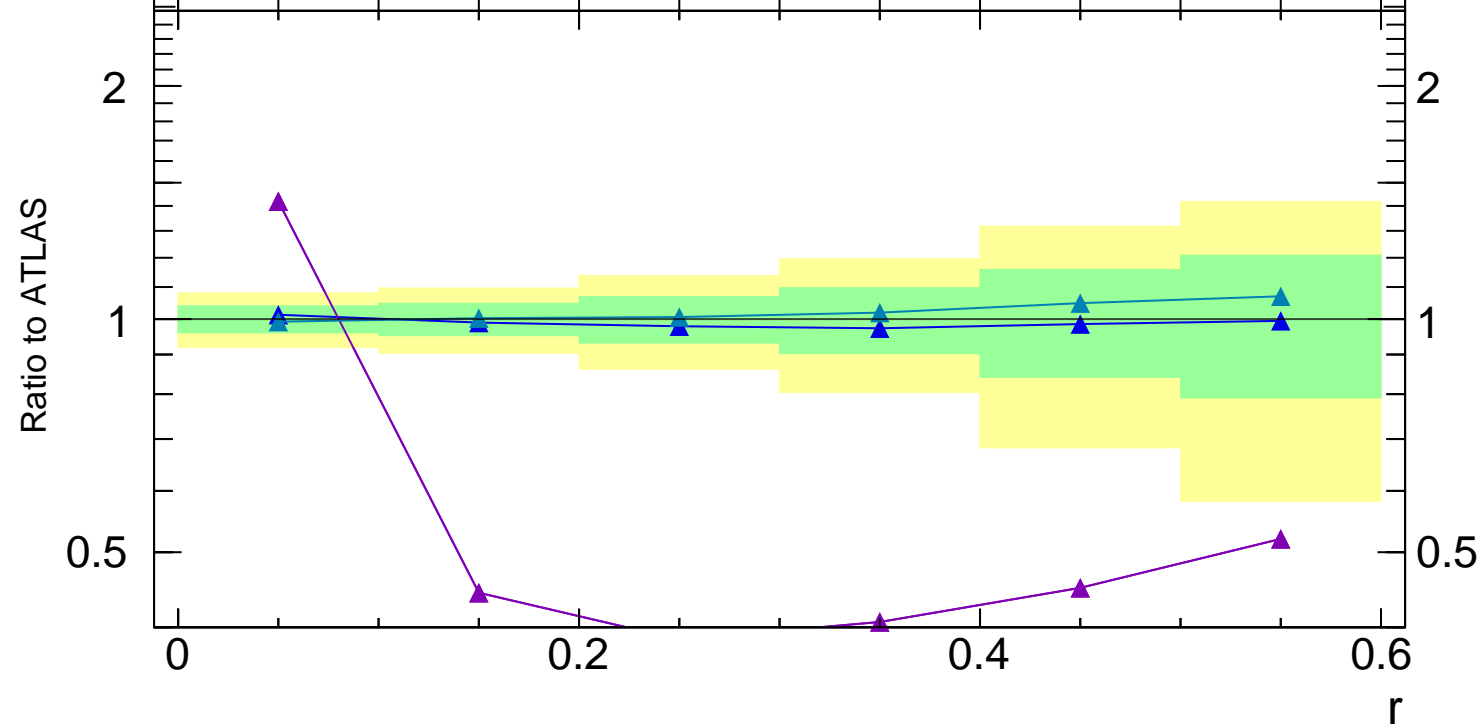

7000 GeV pp

Jets

ATLAS_2011_S8924791

Rivet 3.1.0, $\geq 7.3M$ events
mcplots.cern.ch [arXiv:1306.3436]