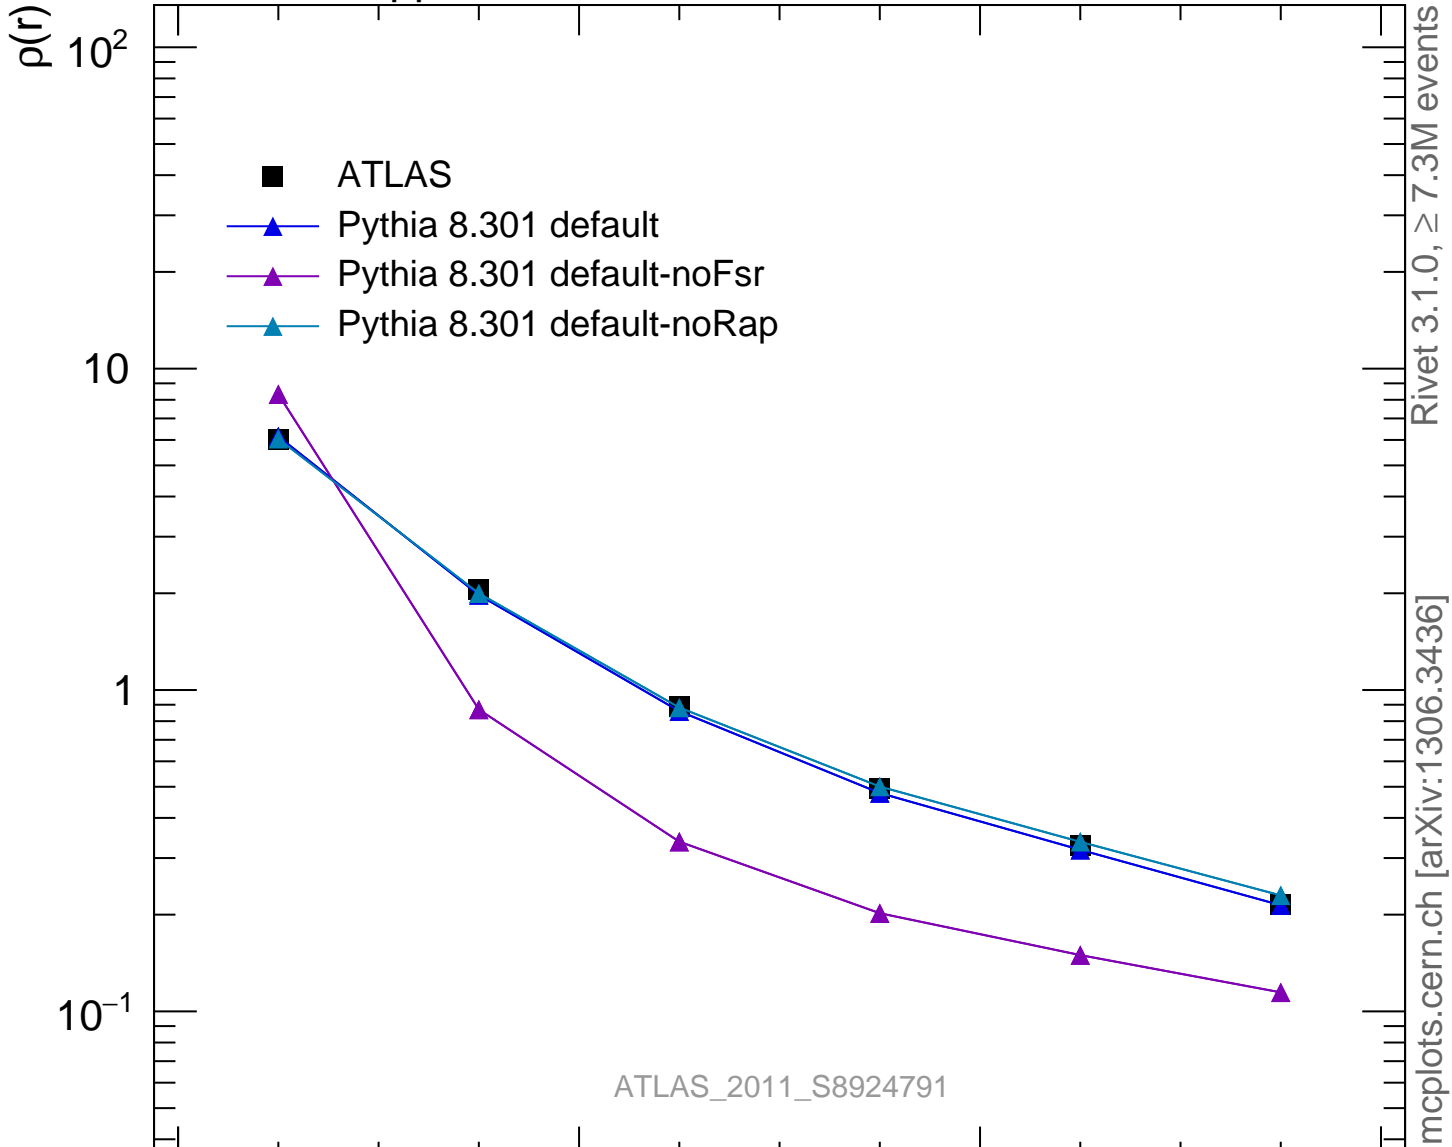

7000 GeV pp

Jets

ATLAS_2011_S8924791

Rivet 3.1.0, $\geq 7.3M$ events
mcplots.cern.ch [arXiv:1306.3436]