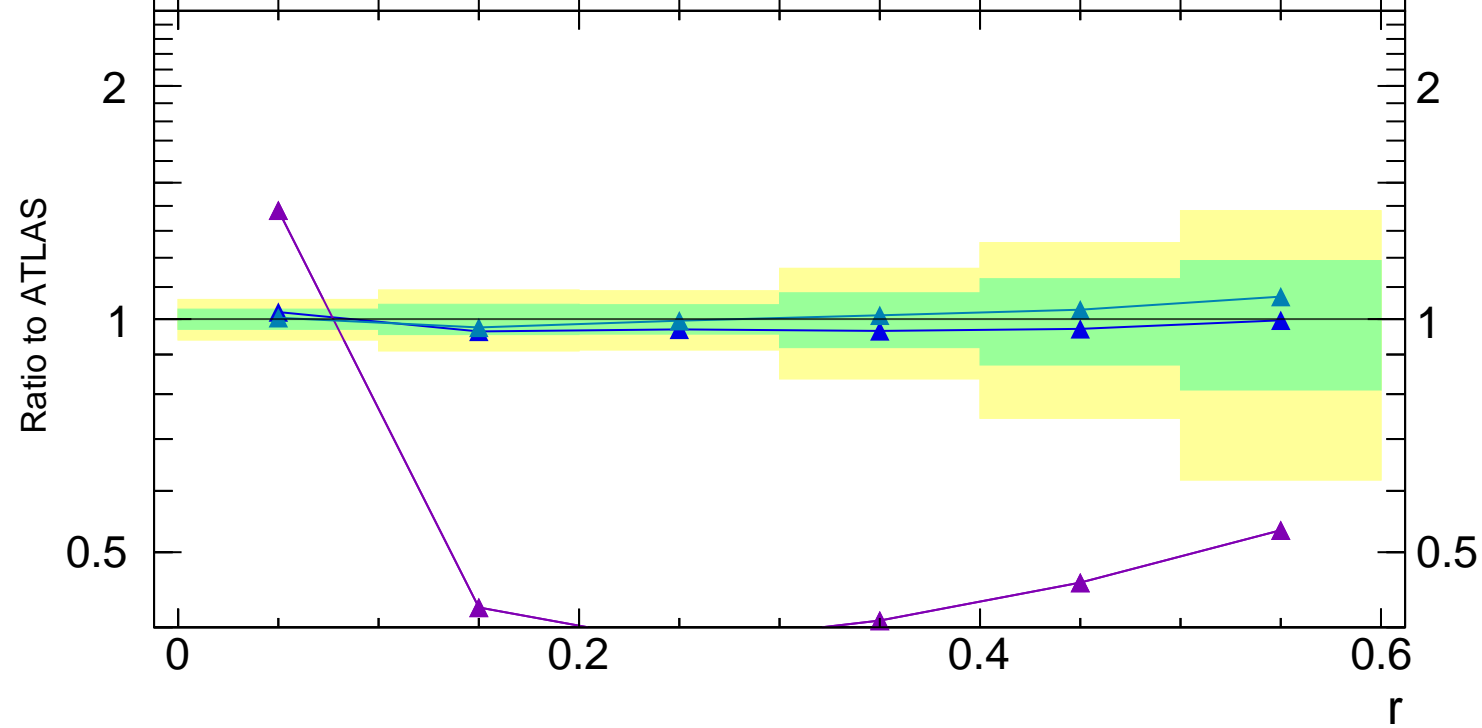

7000 GeV pp

Jets

ATLAS_2011_S8924791

Rivet 3.1.0, $\geq 7.3M$ events
mcplots.cern.ch [arXiv:1306.3436]