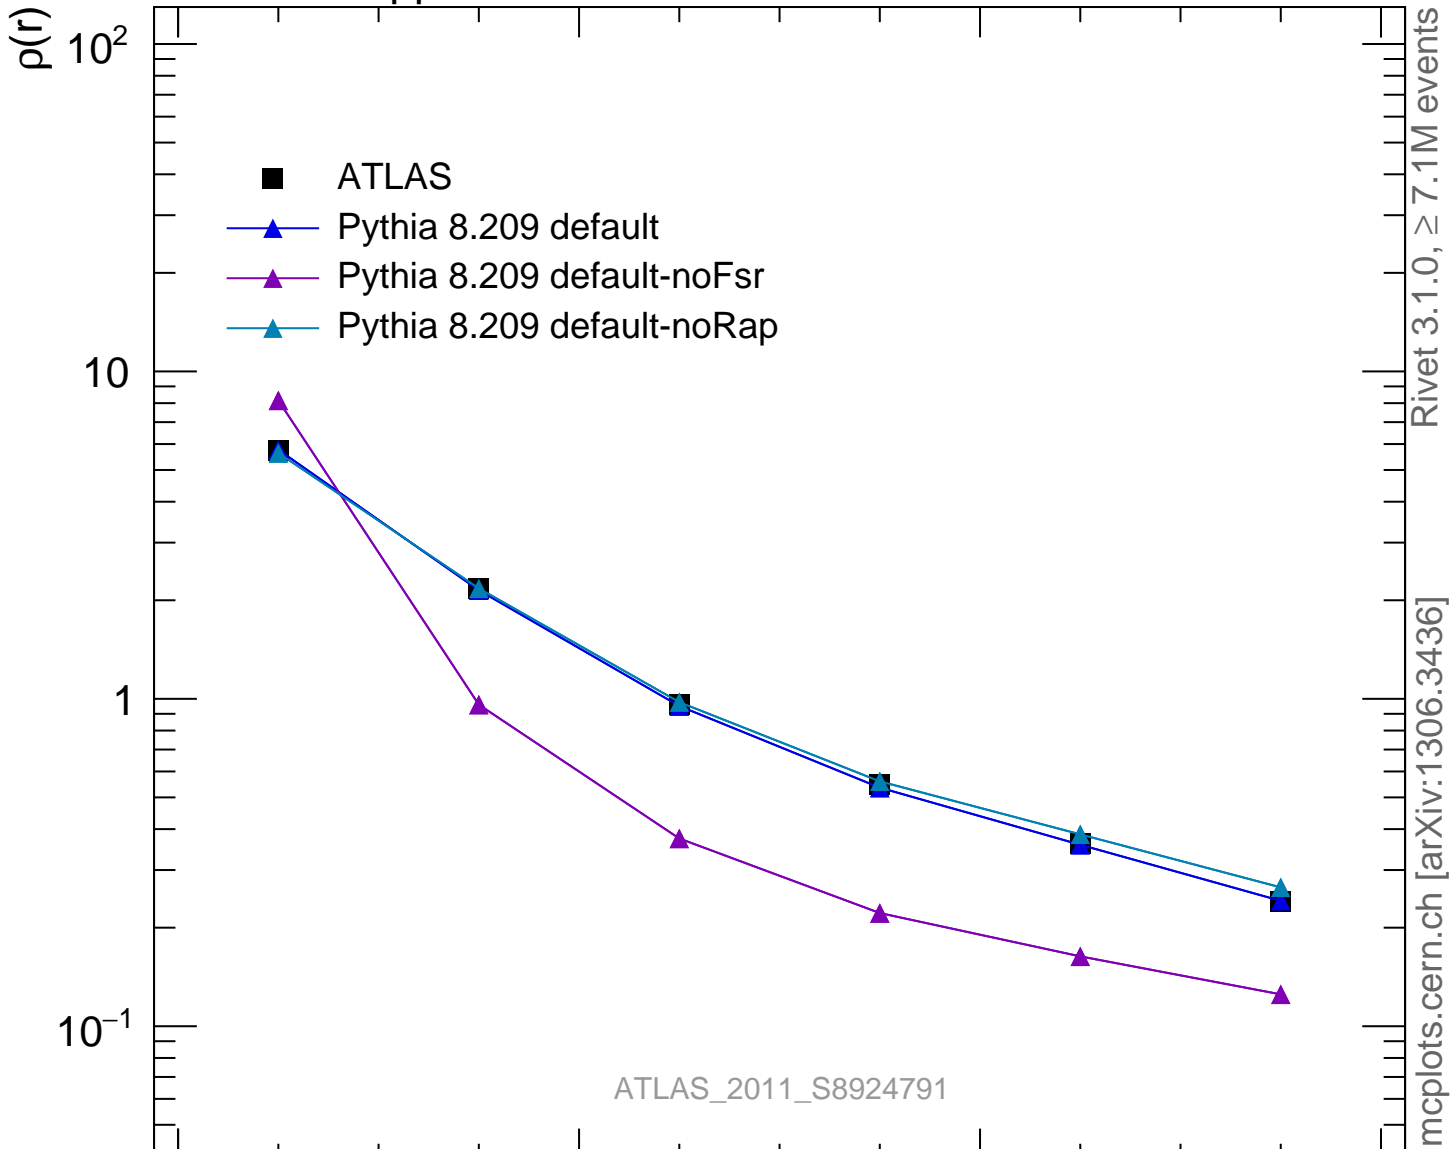

7000 GeV pp

Jets

ATLAS\_2011\_S8924791

Rivet 3.1.0,  $\geq 7.1M$  events  
mcplots.cern.ch [arXiv:1306.3436]