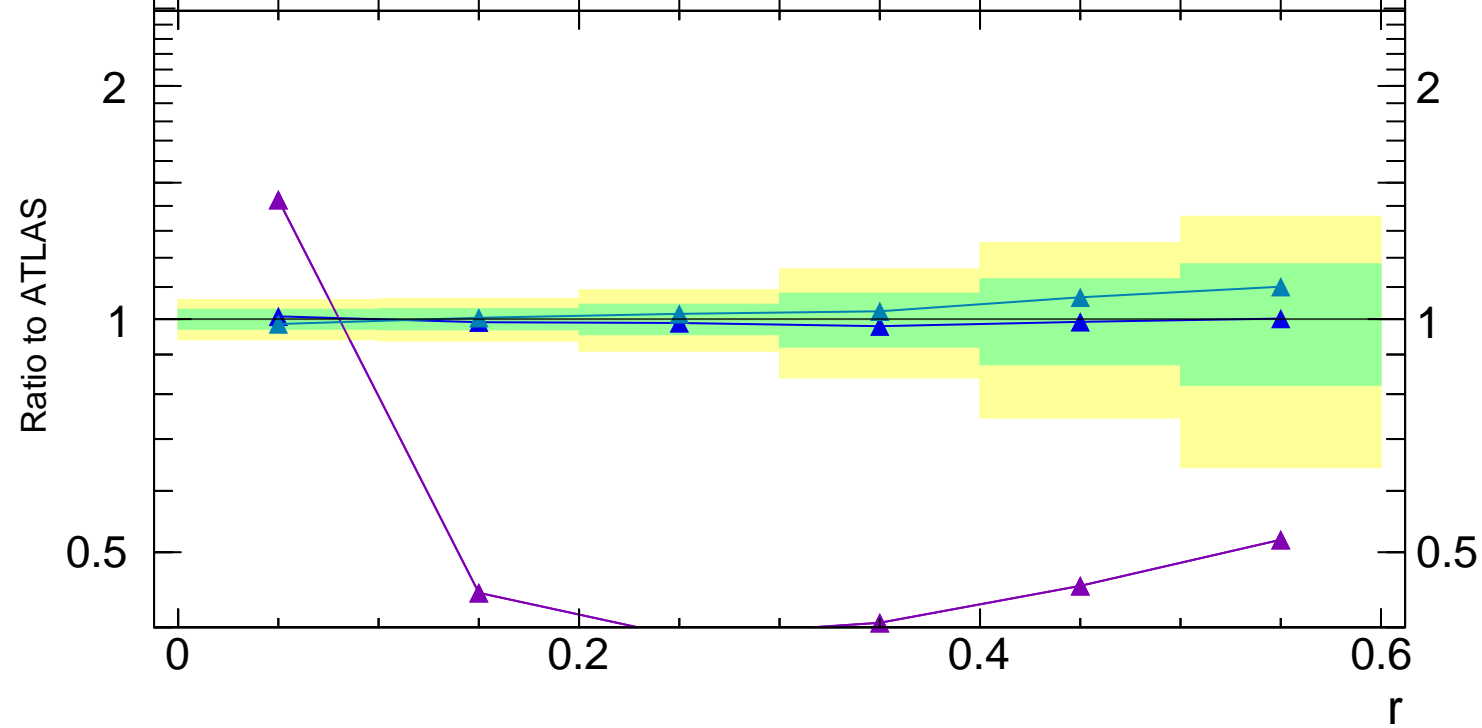

7000 GeV pp

Jets

ATLAS\_2011\_S8924791

Rivet 3.1.0,  $\geq 7.1M$  events  
mcplots.cern.ch [arXiv:1306.3436]