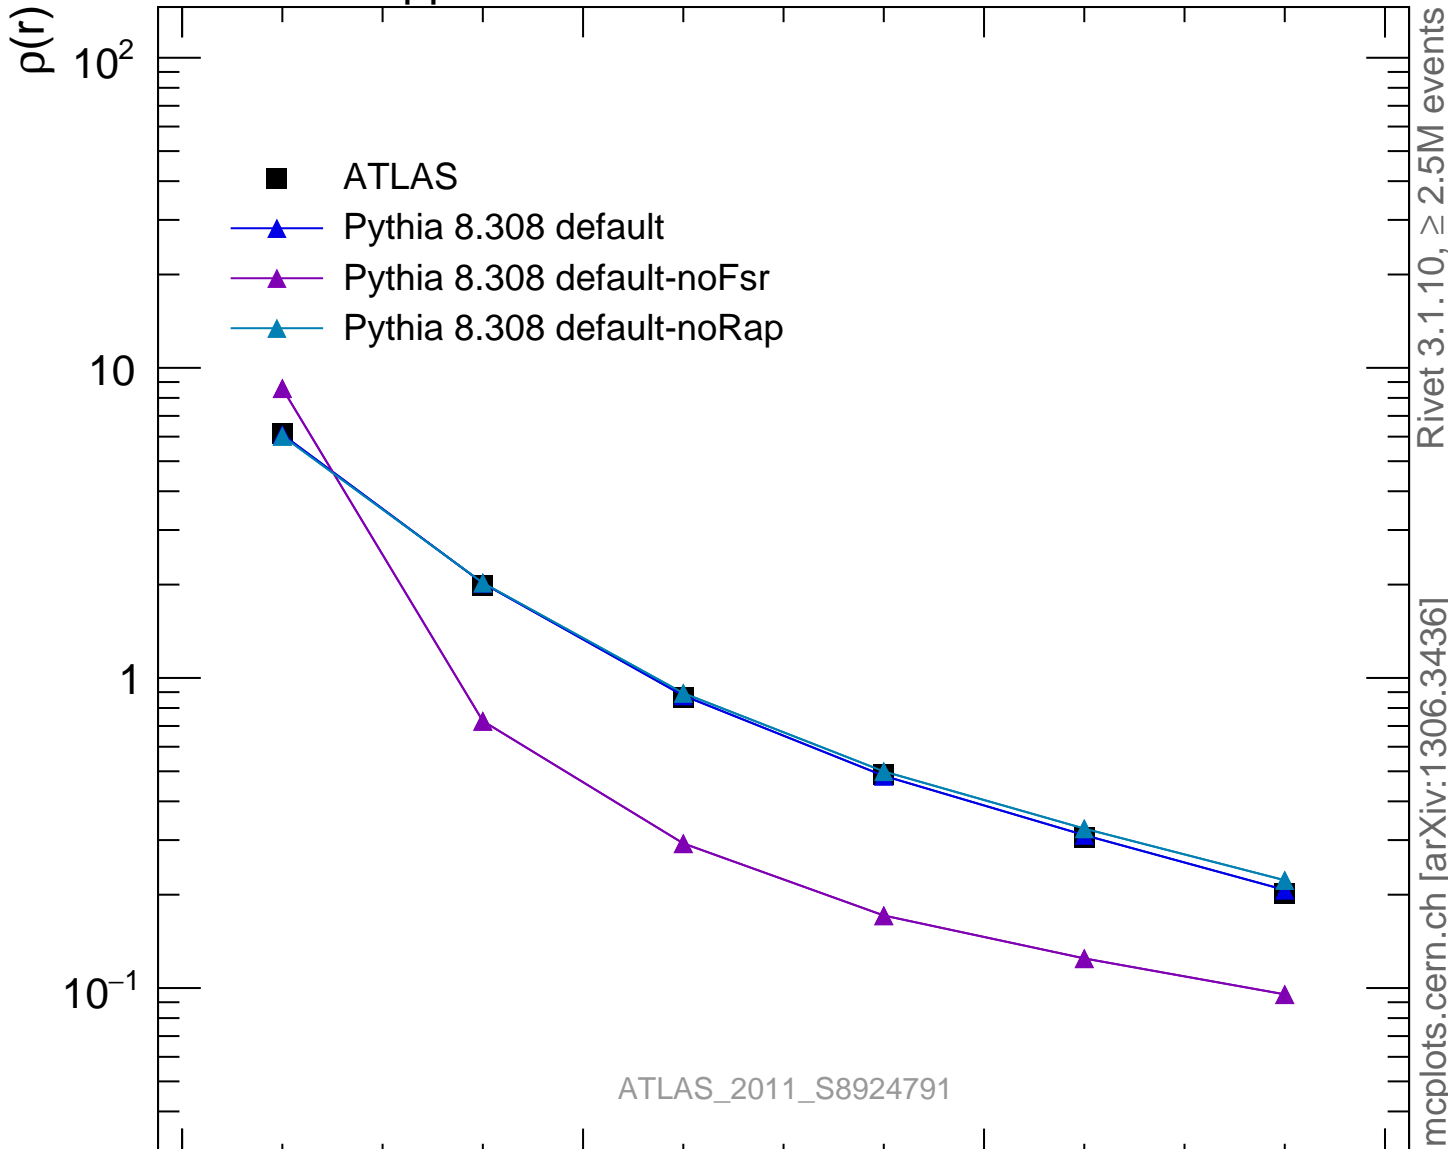

7000 GeV pp

Jets

ATLAS\_2011\_S8924791

Rivet 3.1.10,  $\geq 2.5$ M events  
mcplots.cern.ch [arXiv:1306.3436]