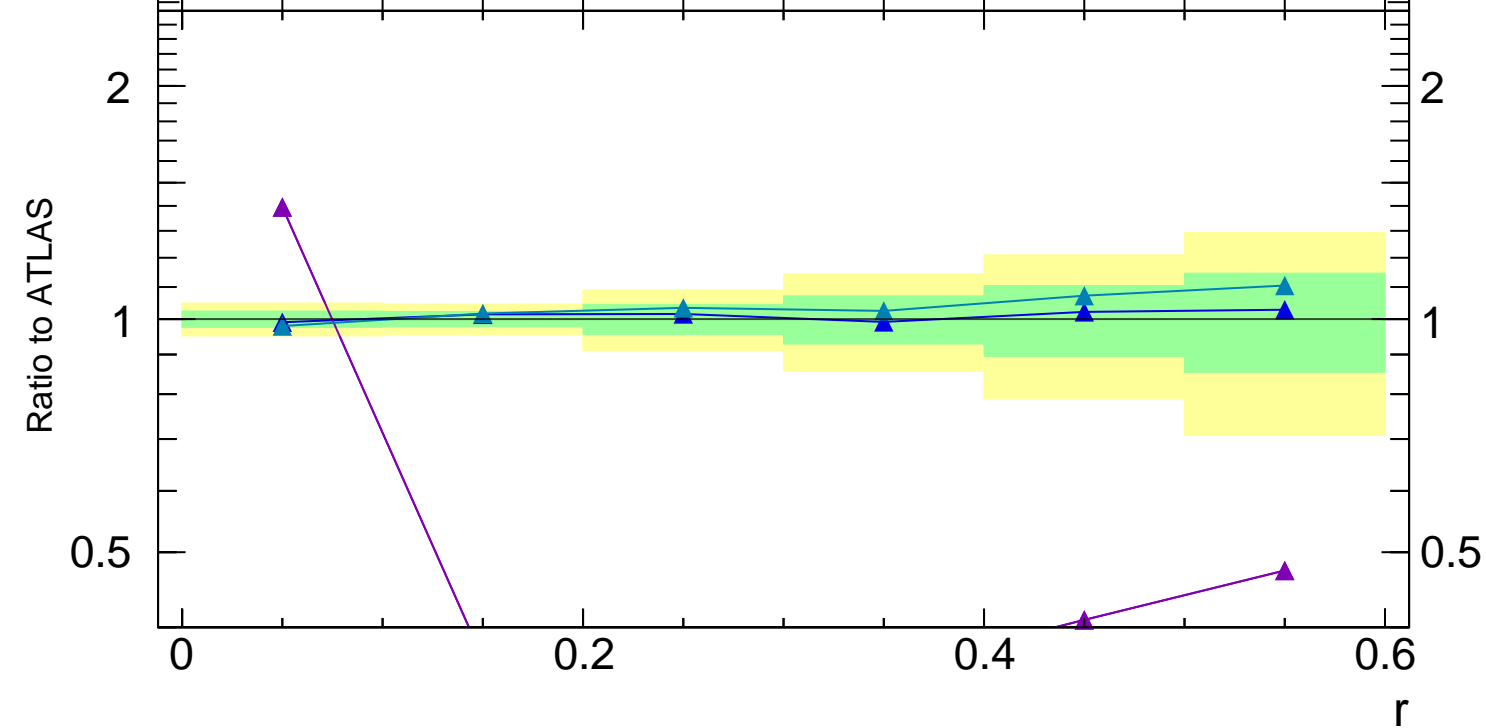

7000 GeV pp

Jets

ATLAS\_2011\_S8924791

Rivet 3.1.10,  $\geq 2.5$ M events  
mcplots.cern.ch [arXiv:1306.3436]