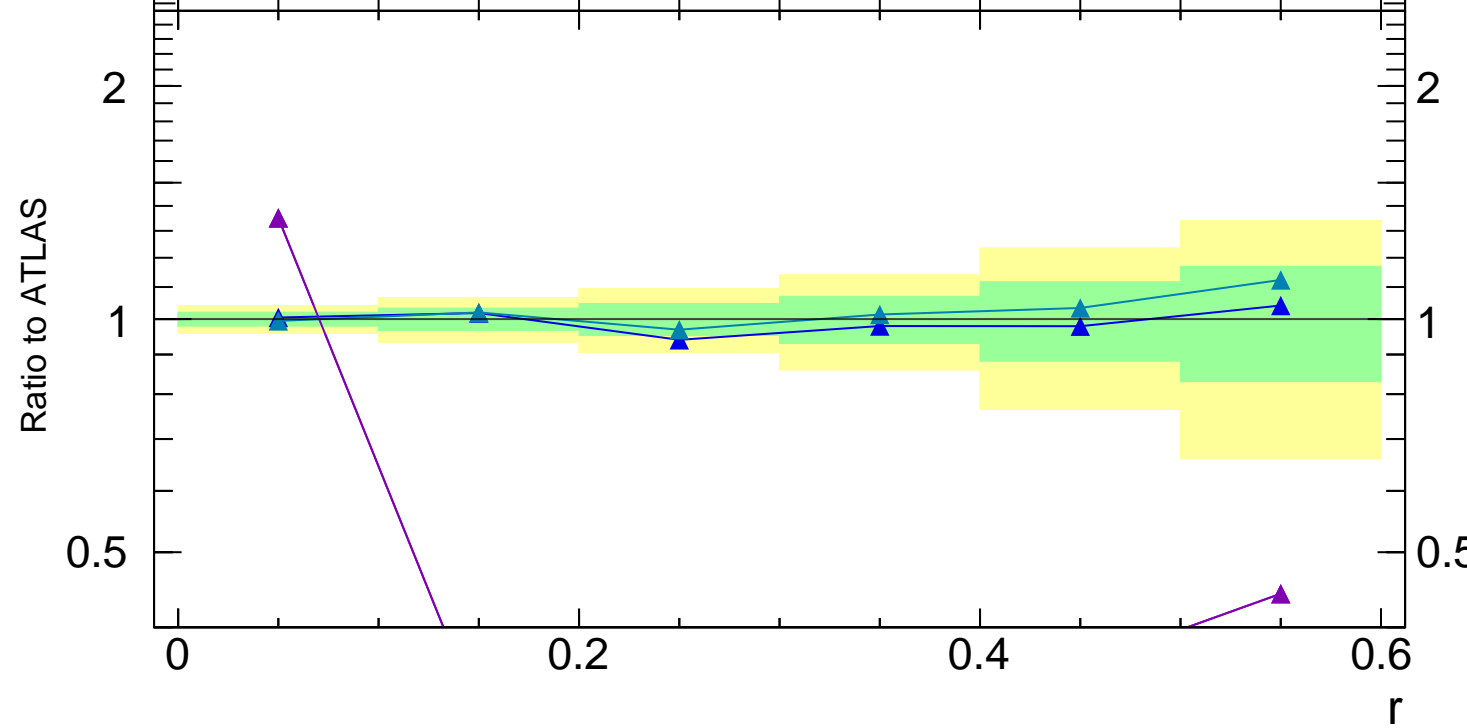

7000 GeV pp

Jets

ATLAS\_2011\_S8924791

Rivet 3.1.0,  $\geq 7M$  events  
mcplots.cern.ch [arXiv:1306.3436]