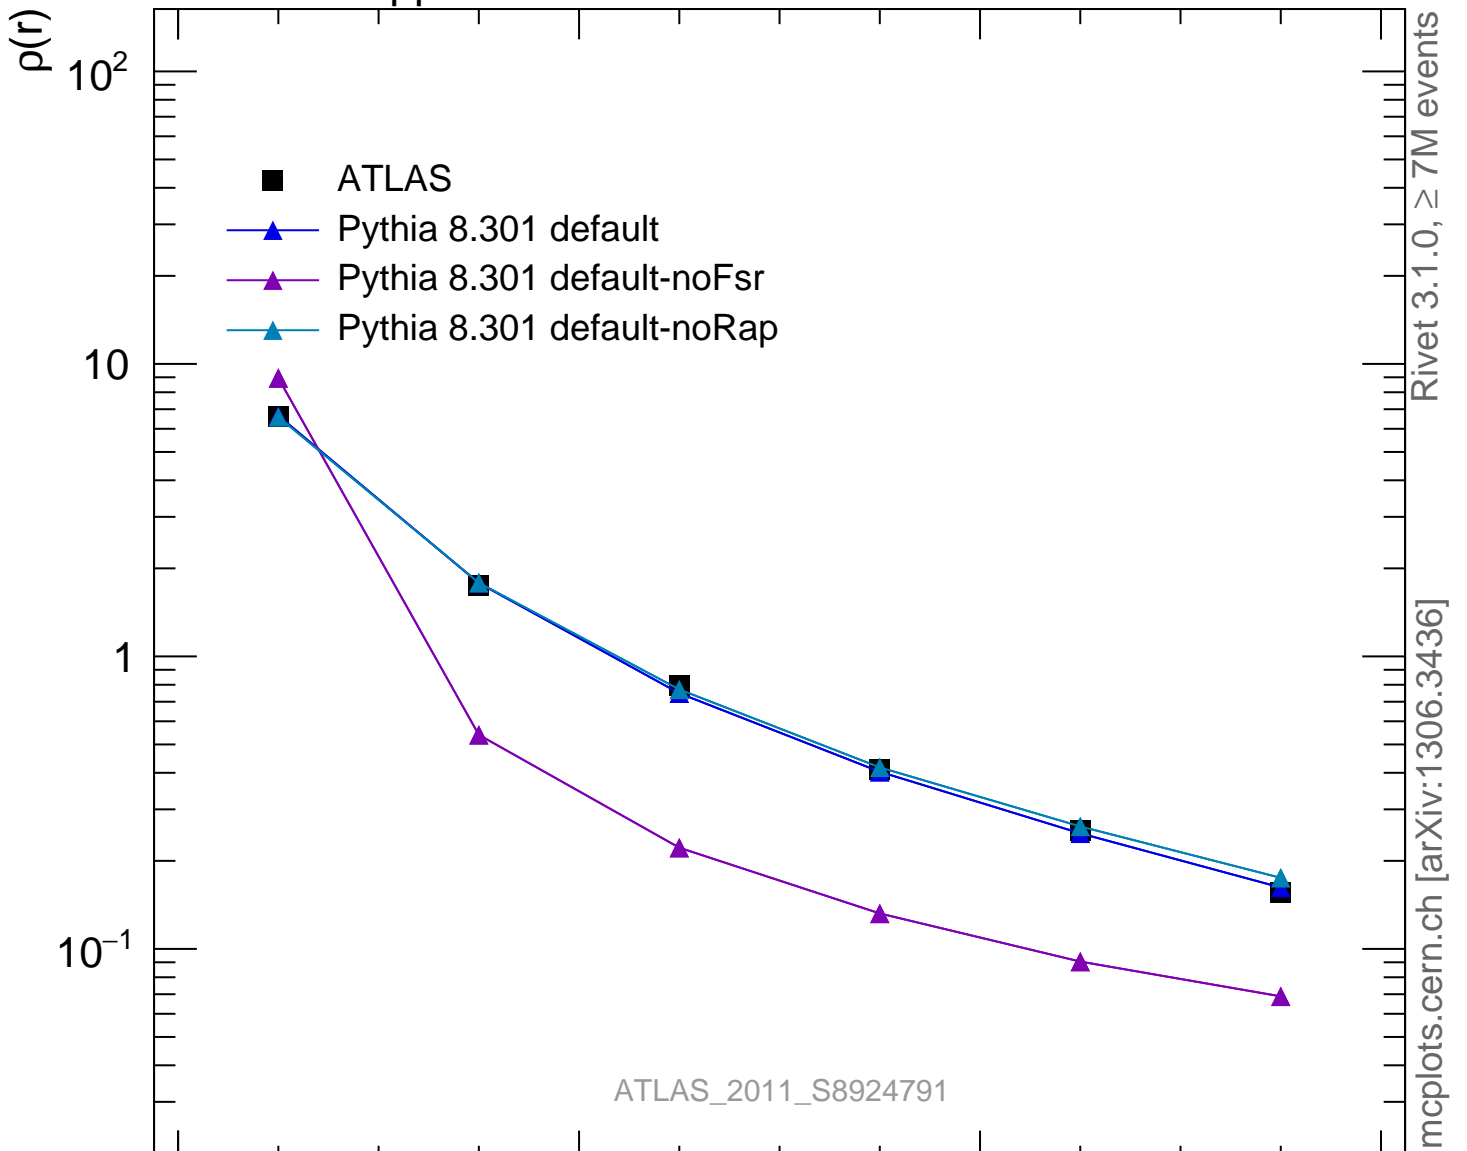

7000 GeV pp

Jets

ATLAS\_2011\_S8924791

Rivet 3.1.0,  $\geq 7M$  events  
mcplots.cern.ch [arXiv:1306.3436]