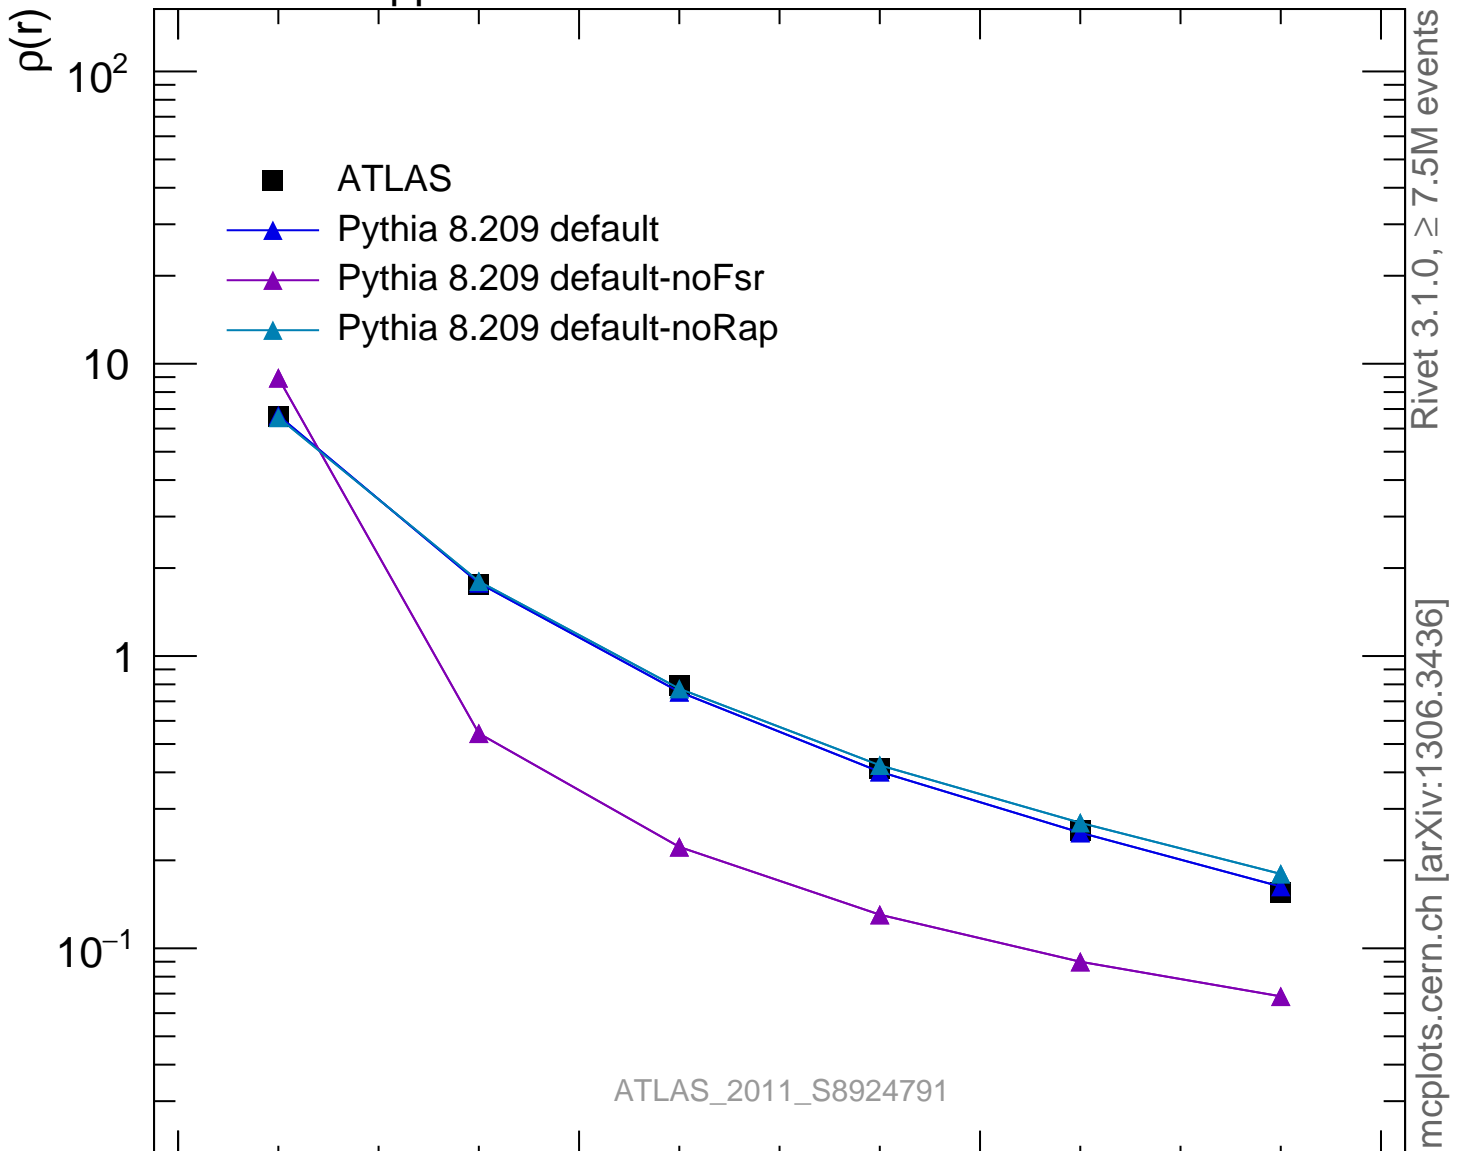

7000 GeV pp

Jets

ATLAS_2011_S8924791

Rivet 3.1.0, $\geq 7.5M$ events
mcplots.cern.ch [arXiv:1306.3436]