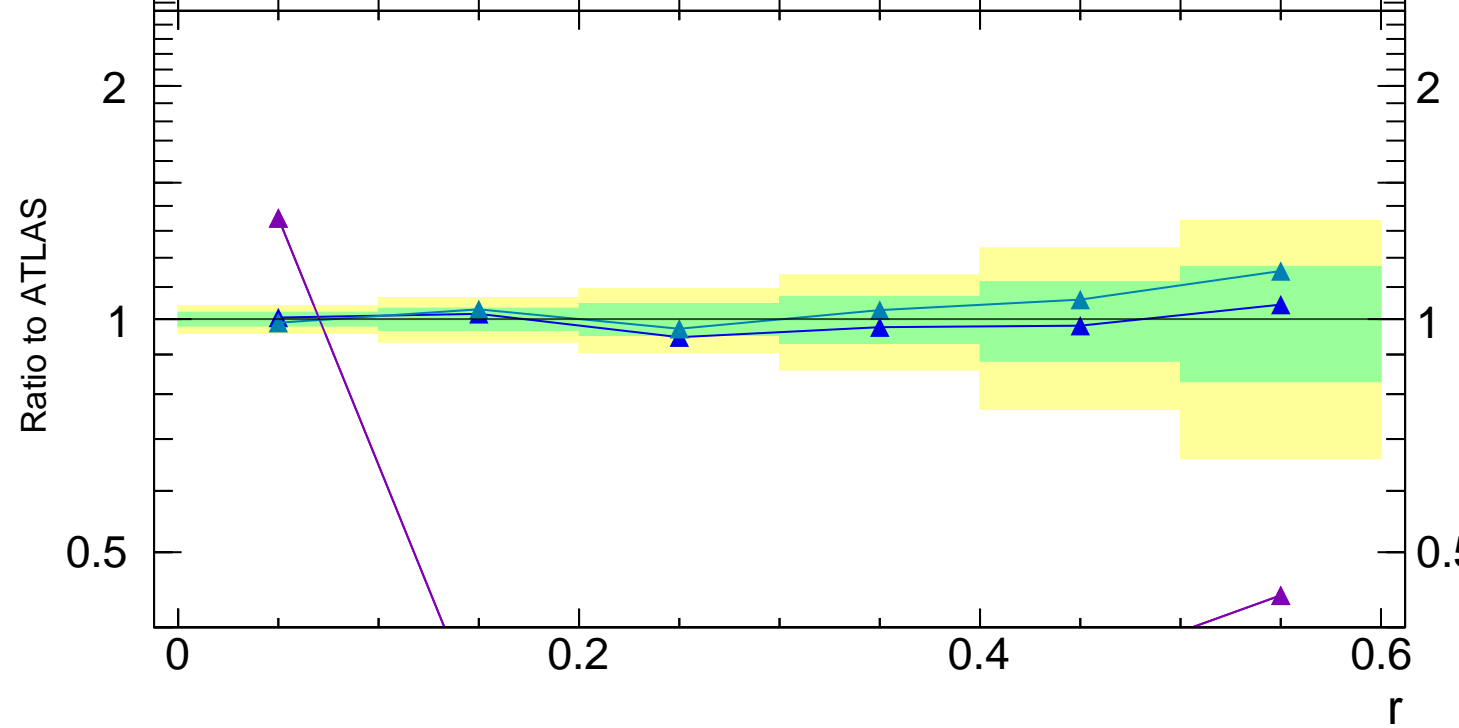

7000 GeV pp

Jets

ATLAS_2011_S8924791

Rivet 3.1.0, $\geq 7.5M$ events
mcplots.cern.ch [arXiv:1306.3436]