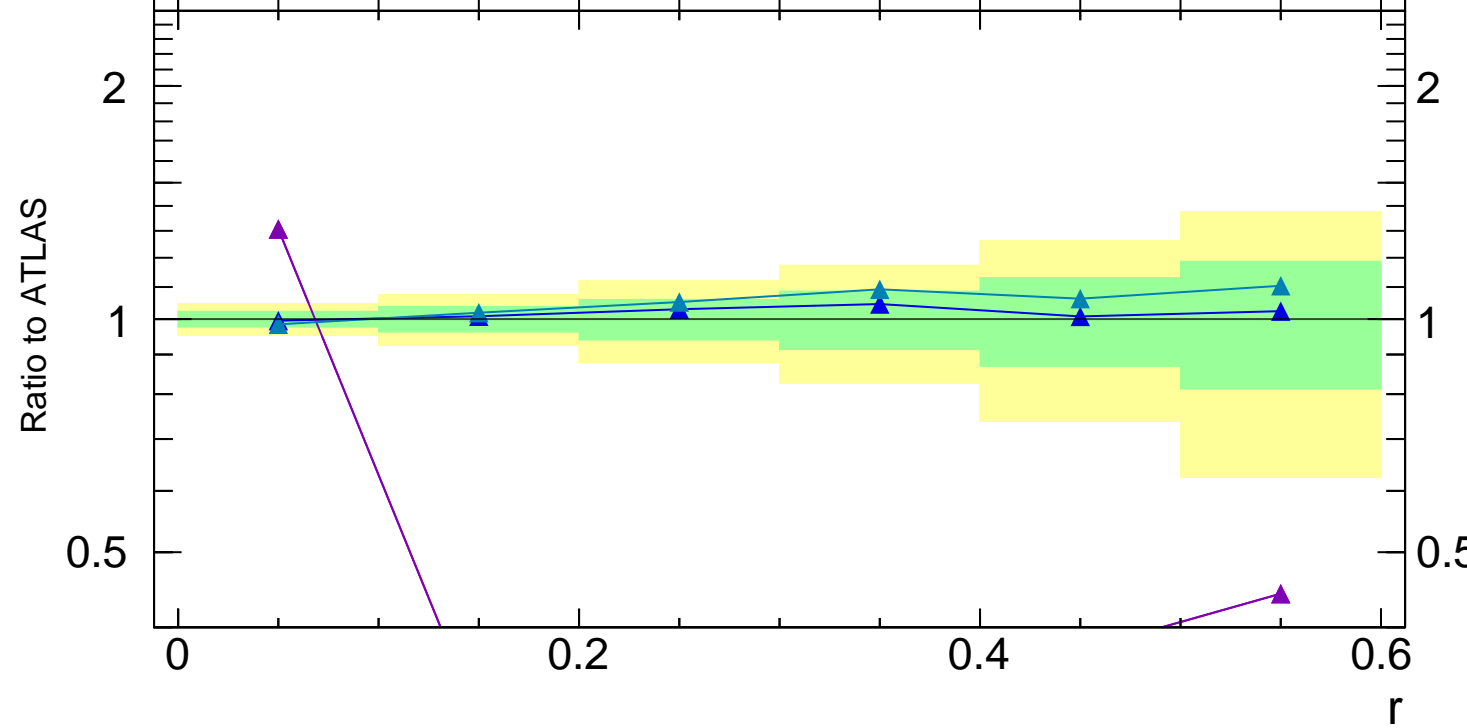

7000 GeV pp

Jets

ATLAS_2011_S8924791

Rivet 3.1.0, $\geq 7M$ events
mcplots.cern.ch [arXiv:1306.3436]