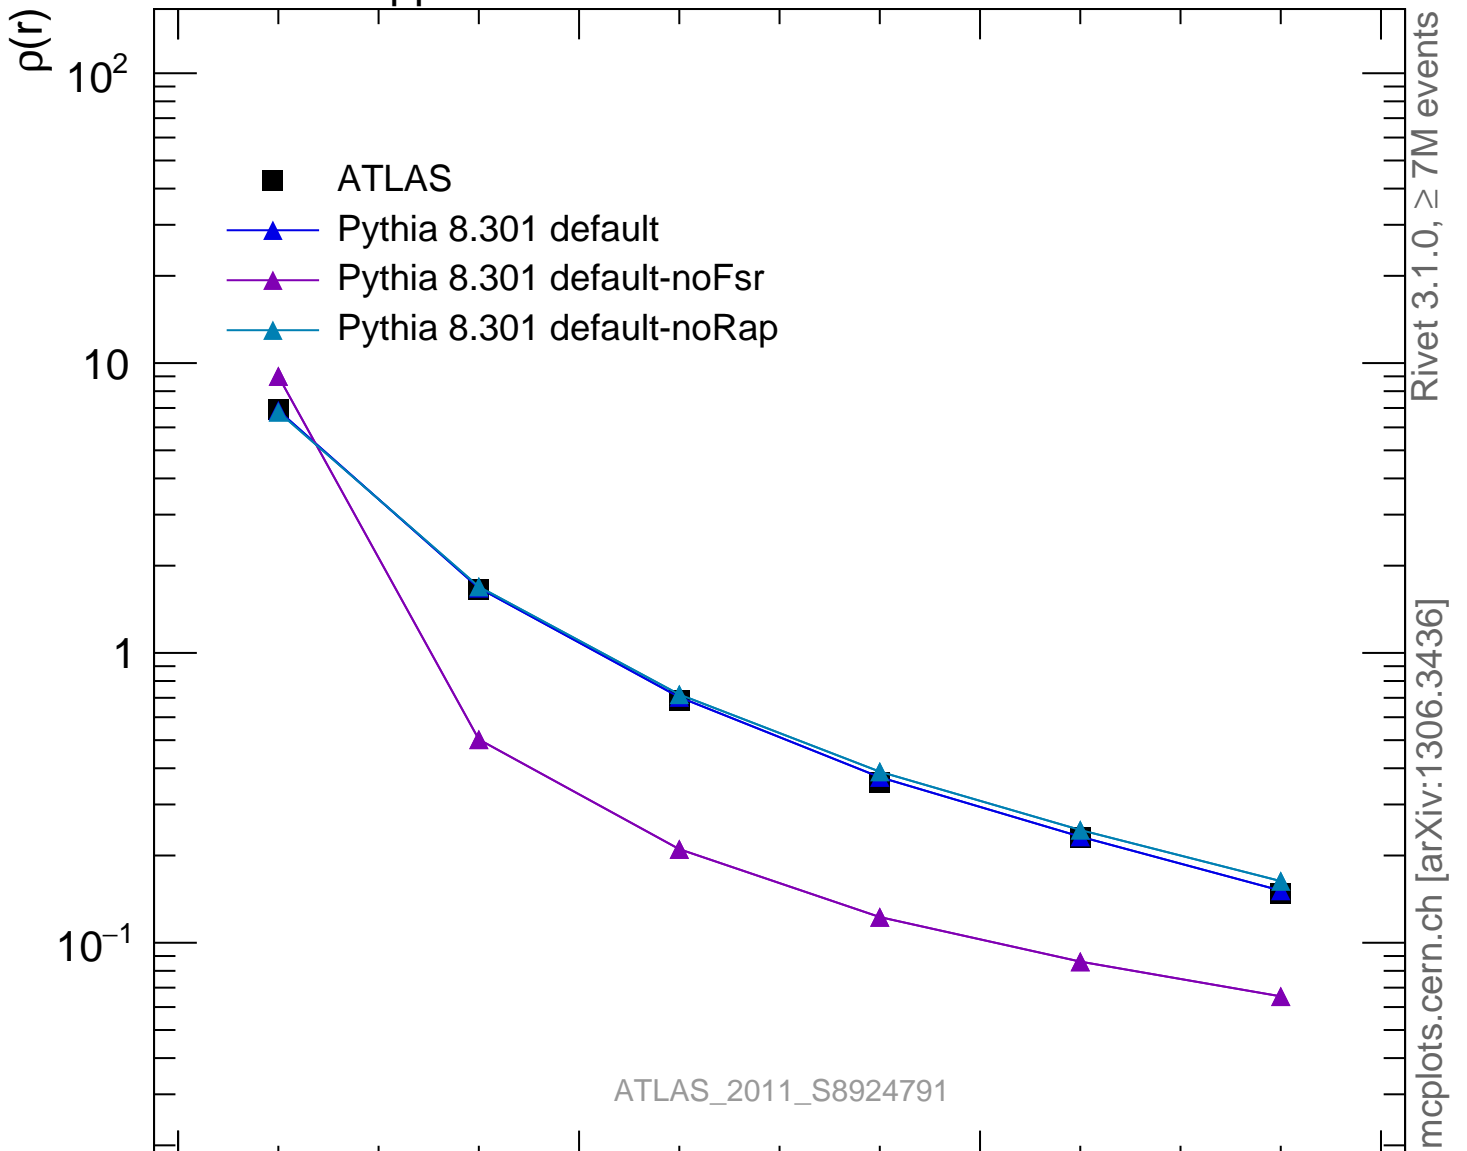

7000 GeV pp

Jets

ATLAS_2011_S8924791

Rivet 3.1.0, $\geq 7M$ events
mcplots.cern.ch [arXiv:1306.3436]